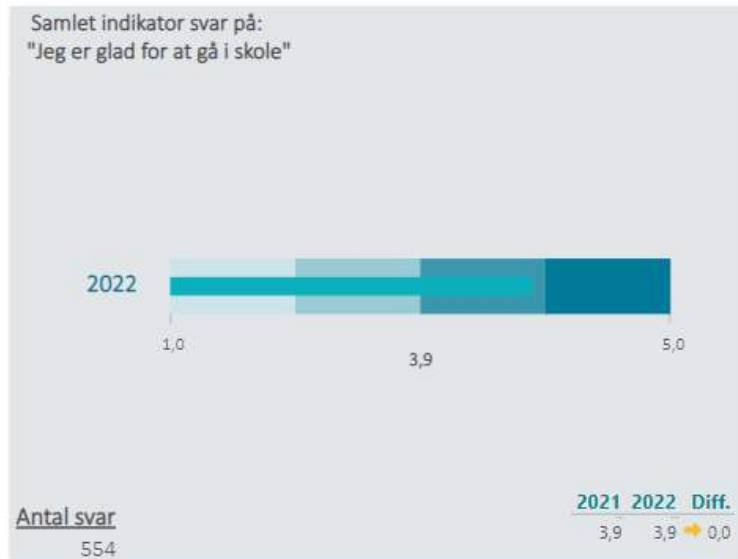

Elevtrivsel på UCH, HHX efterår 2022 - Samlet indikator og fordelt på 5 trivselsindikatorer

Nedenfor angives indikatorsvarene på en skala fra 1 til 5, hvor 5 er bedst mulige trivsel. Klik på en indikator, for at se de tilhørende svarfordelinger for en valgt afdeling.

Faglig individuel trivsel

(2022)

3,7

Social trivsel

(2022)

4,1

Læringsmiljø

(2022)