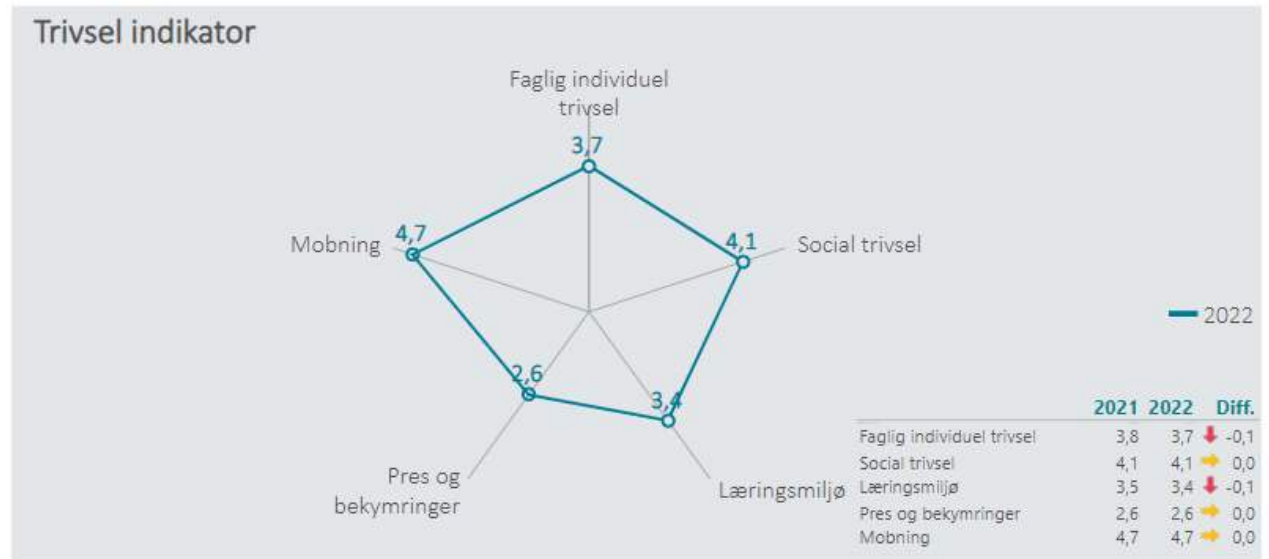

Elevtrivsel på UCH, HHX efterår 2022 - Samlet indikator og fordelt på 5 trivselsindikatorer

Nedenfor angives indikatorsvarene på en skala fra 1 til 5, hvor 5 er bedst mulige trivsel. Klik på en indikator, for at se de tilhørende svarfordelinger for en valgt afdeling.

Faglig individuel trivsel

(2022)

3,7

Social trivsel

(2022)

4,1

Læringsmiljø

(2022)