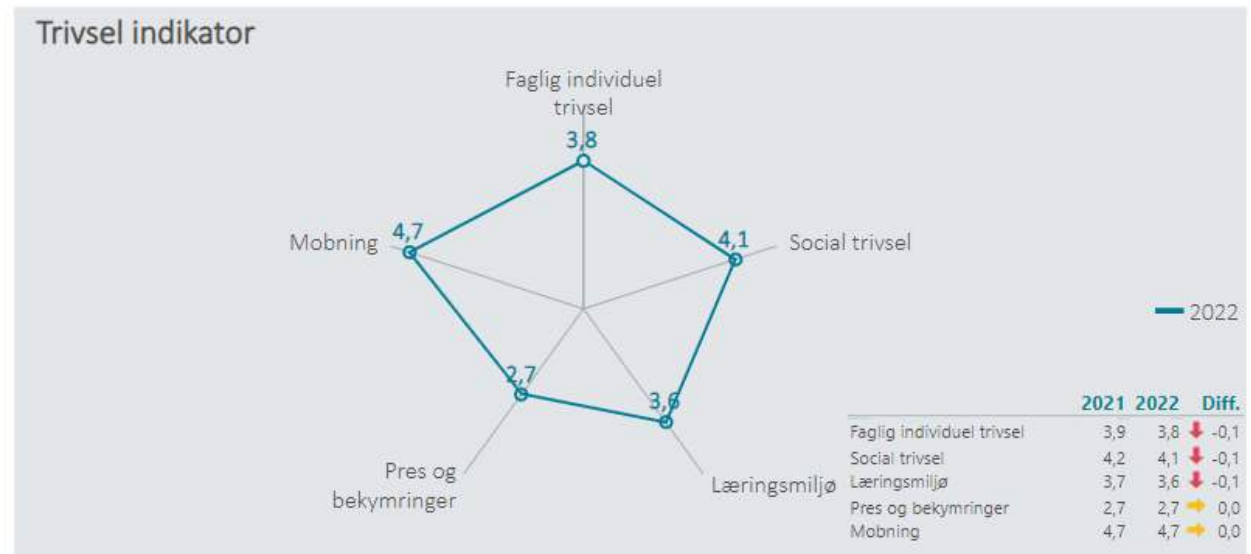

Elevtrivsel på UCH, HTX efterår 2022 - Samlet indikator og fordelt på 5 trivselsindikatorer

Nedenfor angives indikatorsvar på en skala fra 1 til 5, hvor 5 er bedst mulige trivsel. Klik på en indikator, for at se de tilhørende svarfordelinger for en valgt afdeling.

Faglig individuel trivsel

(2022)

3,8

Social trivsel

(2022)

4,1

Læringsmiljø

(2022)