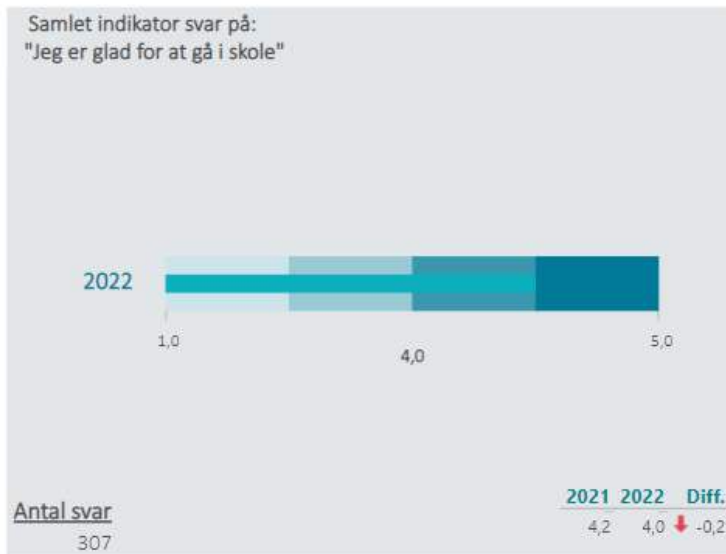

Elevtrivsel på UCH, HTX efterår 2022 - Samlet indikator og fordelt på 5 trivselsindikatorer

Nedenfor angives indikatorsvar på en skala fra 1 til 5, hvor 5 er bedst mulige trivsel. Klik på en indikator, for at se de tilhørende svarfordelinger for en valgt afdeling.

Faglig individuel trivsel

(2022)

3,8

Social trivsel

(2022)

4,1

Læringsmiljø

(2022)