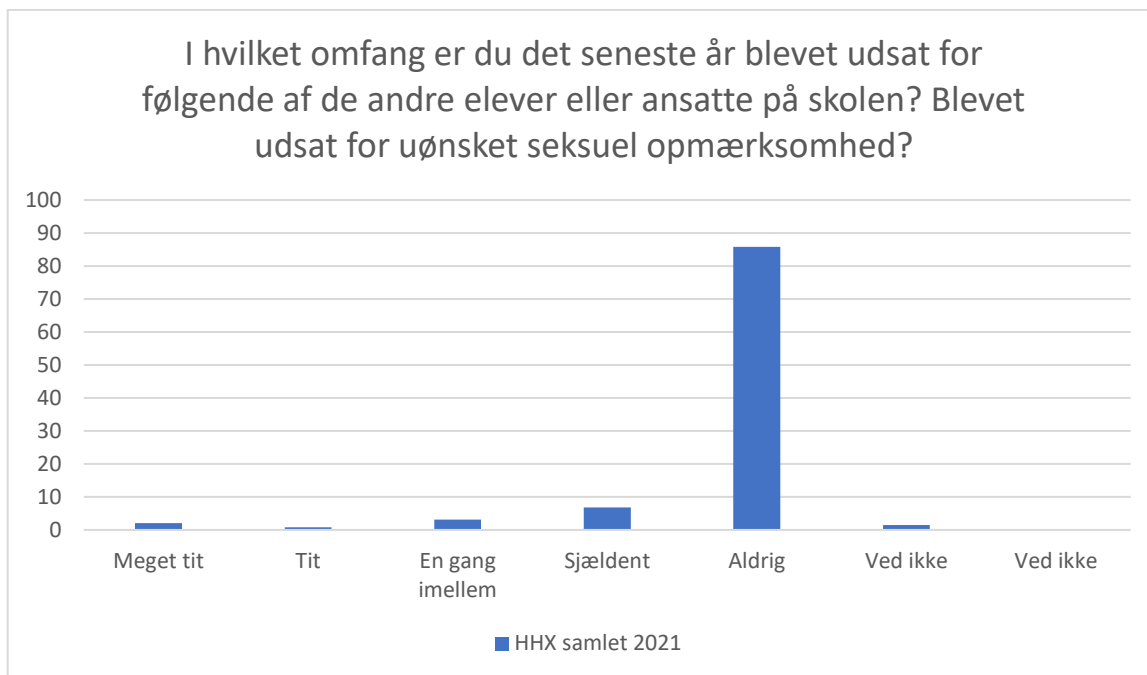

HHX samlet 2021; Gennemsnit: 4,8, spredning: 0,7

Svarmulighed	HHX samlet 2021: Antal	HHX samlet 2021: Andel (%)
Ikke besvaret	5	-
Meget tit	10	2
Tit	4	1
En gang imellem	15	3
Sjældent	33	7
Aldrig	416	86
Ved ikke	7	1
Ved ikke	0	0
Total	485	-