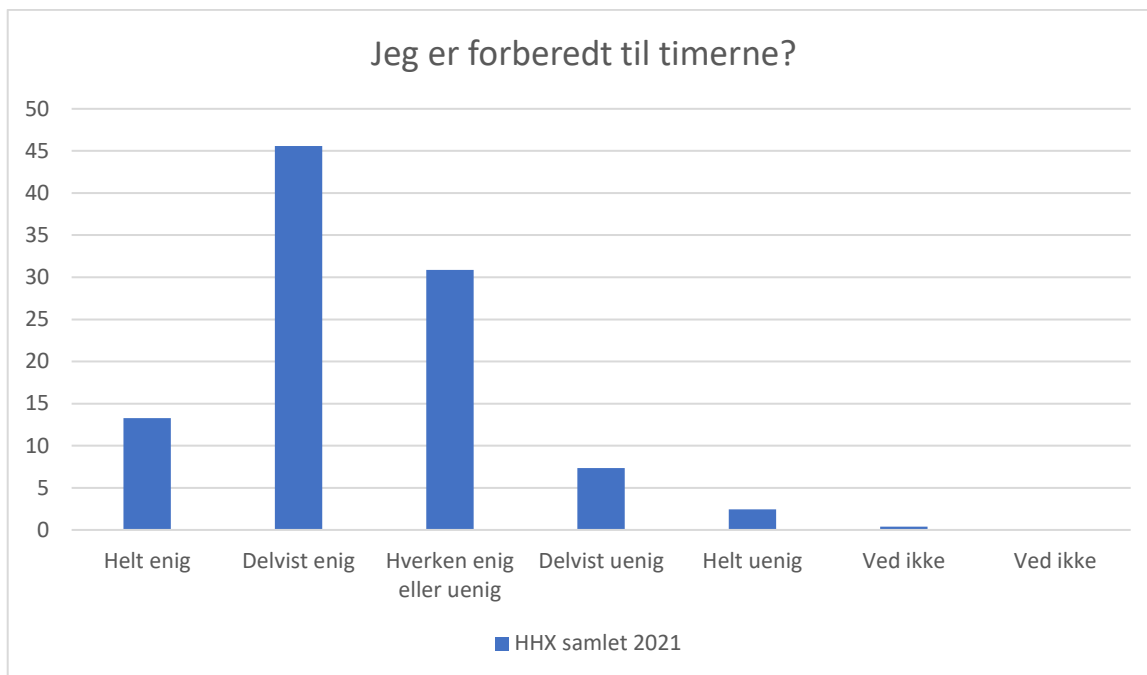

HHX samlet 2021; Gennemsnit: 3,6, spredning: 0,9

Svarmulighed	HHX samlet 2021: Antal	HHX samlet 2021: Andel (%)
Ikke besvaret	1	-
Helt enig	65	13
Delvist enig	223	46
Hverken enig eller uenig	151	31
Delvist uenig	36	7
Helt uenig	12	2
Ved ikke	2	0
Ved ikke	0	0
Total	489	-