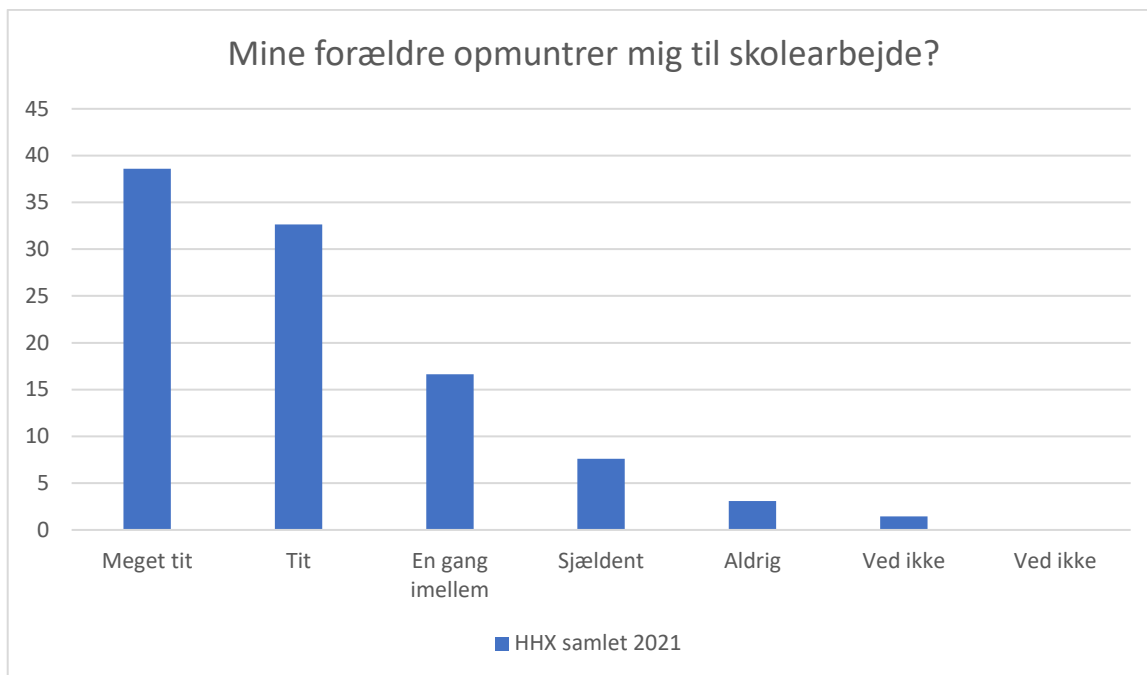

HHX samlet 2021; Gennemsnit: 4, spredning: 1,1

Svarmulighed	HHX samlet 2021: Antal	HHX samlet 2021: Andel (%)
Ikke besvaret	3	-
Meget tit	188	39
Tit	159	33
En gang imellem	81	17
Sjældent	37	8
Aldrig	15	3
Ved ikke	7	1
Ved ikke	0	0
Total	487	-