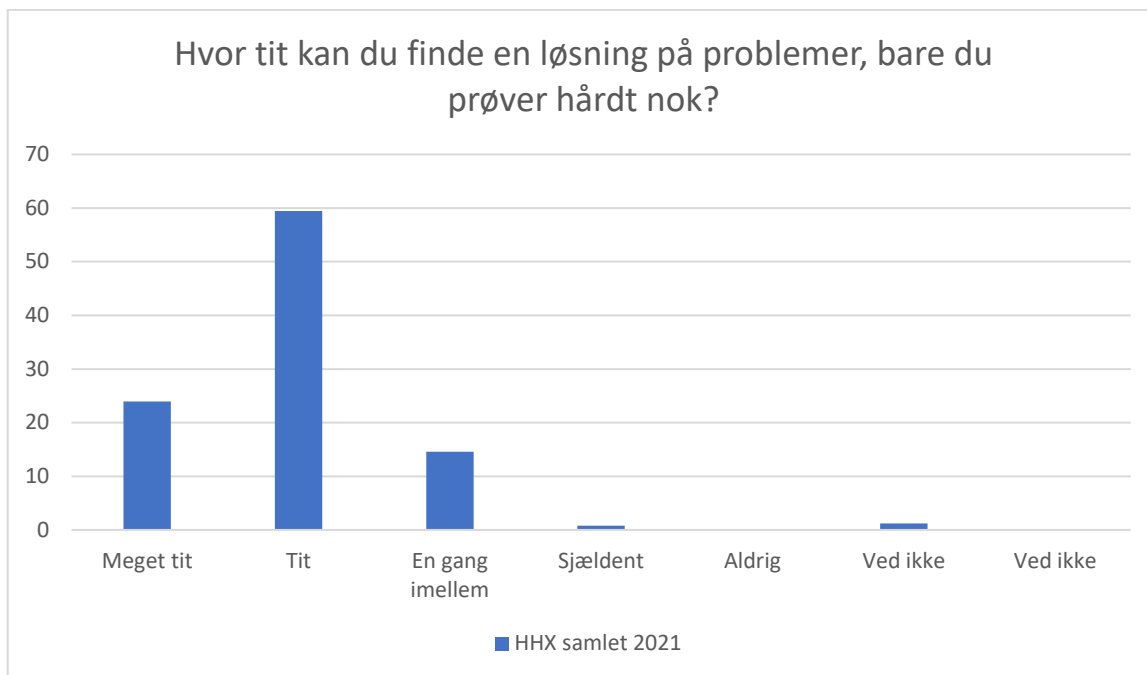

HHX samlet 2021; Gennemsnit: 4,1, spredning: 0,6

Svarmulighed	HHX samlet 2021: Antal	HHX samlet 2021: Andel (%)
Ikke besvaret	2	-
Meget tit	117	24
Tit	290	59
En gang imellem	71	15
Sjældent	4	1
Aldrig	0	0
Ved ikke	6	1
Ved ikke	0	0
Total	488	-