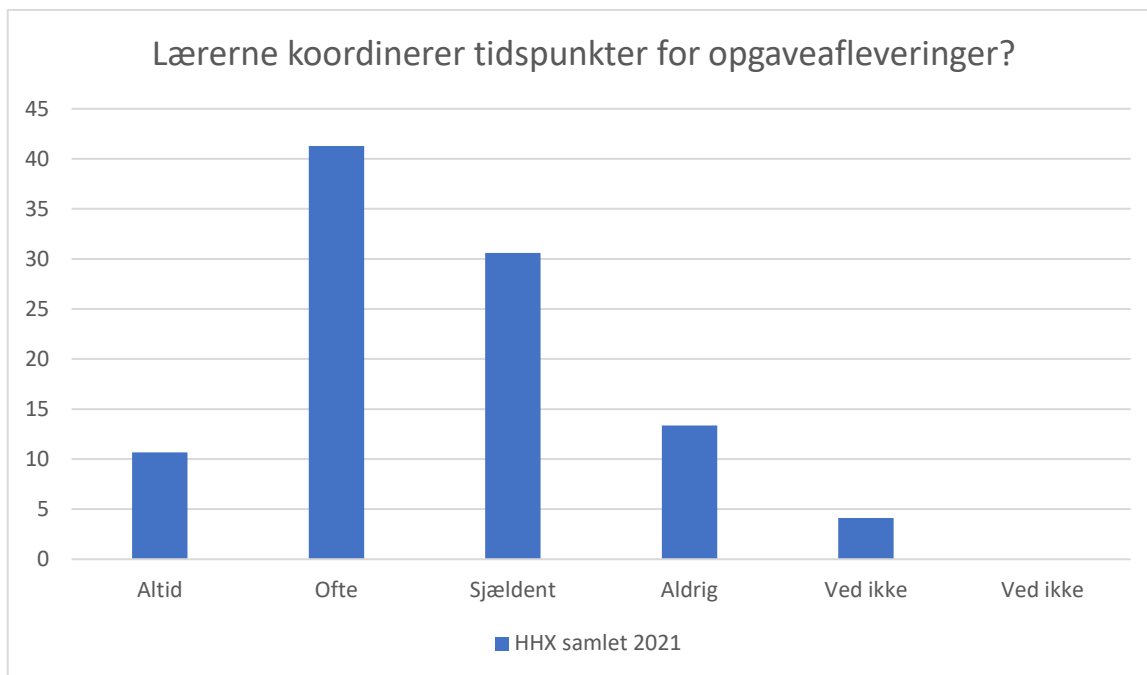

HHX samlet 2021; Gennemsnit: 2,5, spredning: 0,9

Svarmulighed	HHX samlet 2021: Antal	HHX samlet 2021: Andel (%)
Ikke besvaret	3	-
Altid	52	11
Ofte	201	41
Sjældent	149	31
Aldrig	65	13
Ved ikke	20	4
Ved ikke	0	0
Total	487	-