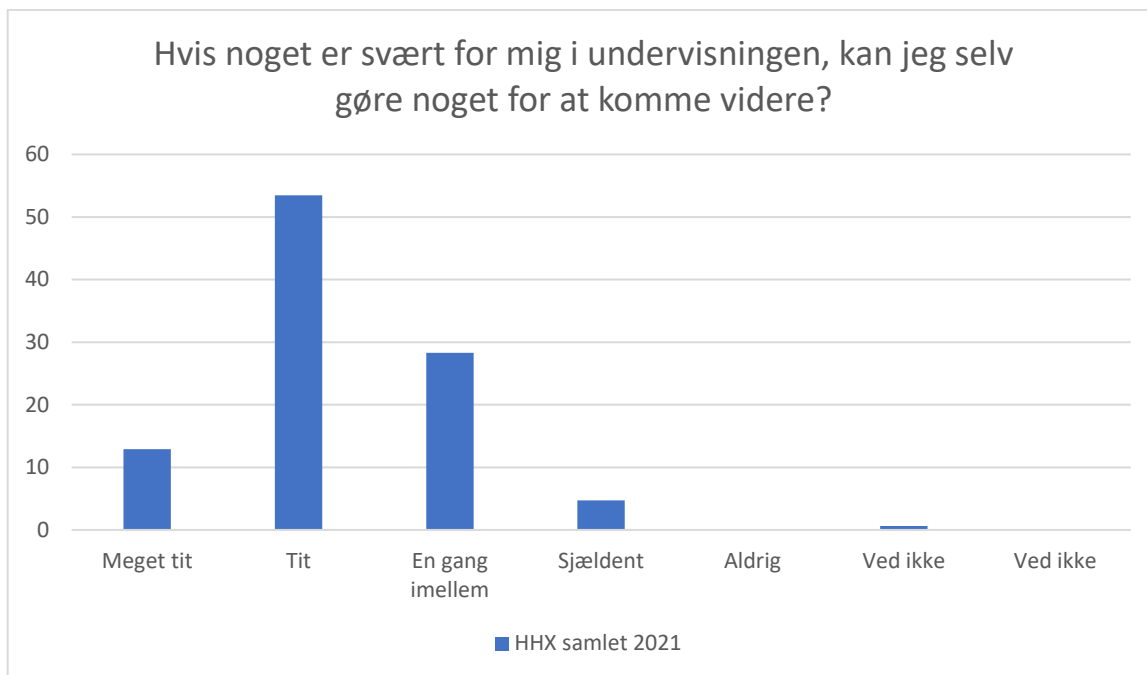

HHX samlet 2021; Gennemsnit: 3,8, spredning: 0,7

Svarmulighed	HHX samlet 2021: Antal	HHX samlet 2021: Andel (%)
Ikke besvaret	2	-
Meget tit	63	13
Tit	261	53
En gang imellem	138	28
Sjældent	23	5
Aldrig	0	0
Ved ikke	3	1
Ved ikke	0	0
Total	488	-