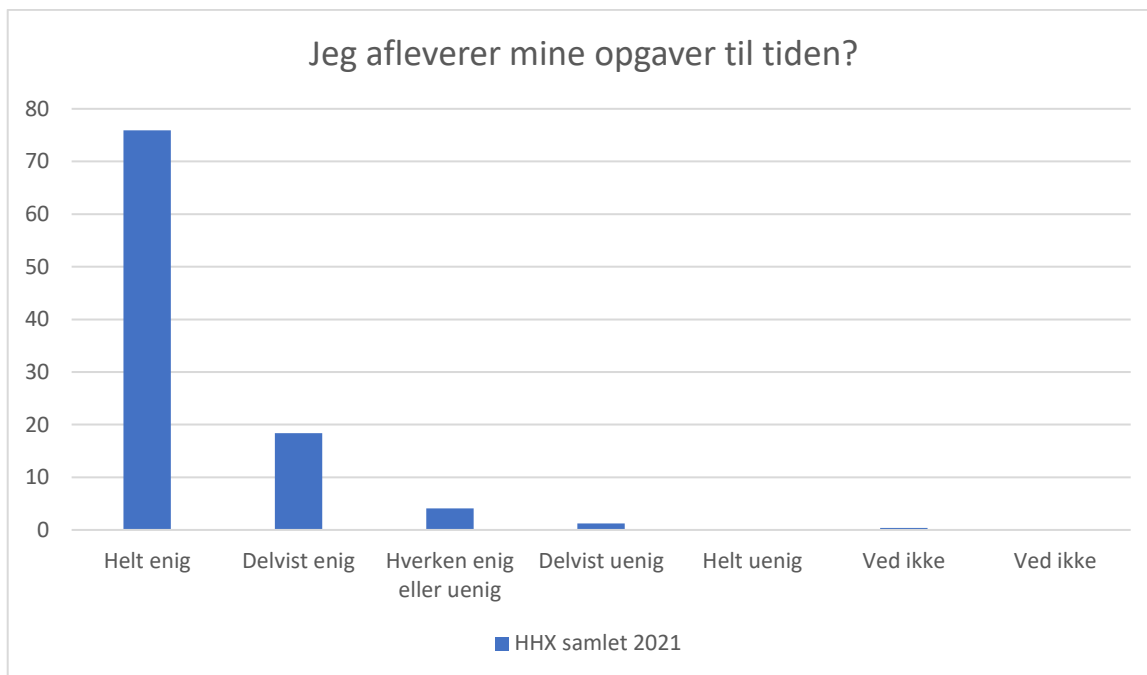

HHX samlet 2021; Gennemsnit: 4,7, spredning: 0,6

Svarmulighed	HHX samlet 2021: Antal	HHX samlet 2021: Andel (%)
Ikke besvaret	0	-
Helt enig	372	76
Delvist enig	90	18
Hverken enig eller uenig	20	4
Delvist uenig	6	1
Helt uenig	0	0
Ved ikke	2	0
Ved ikke	0	0
Total	490	-