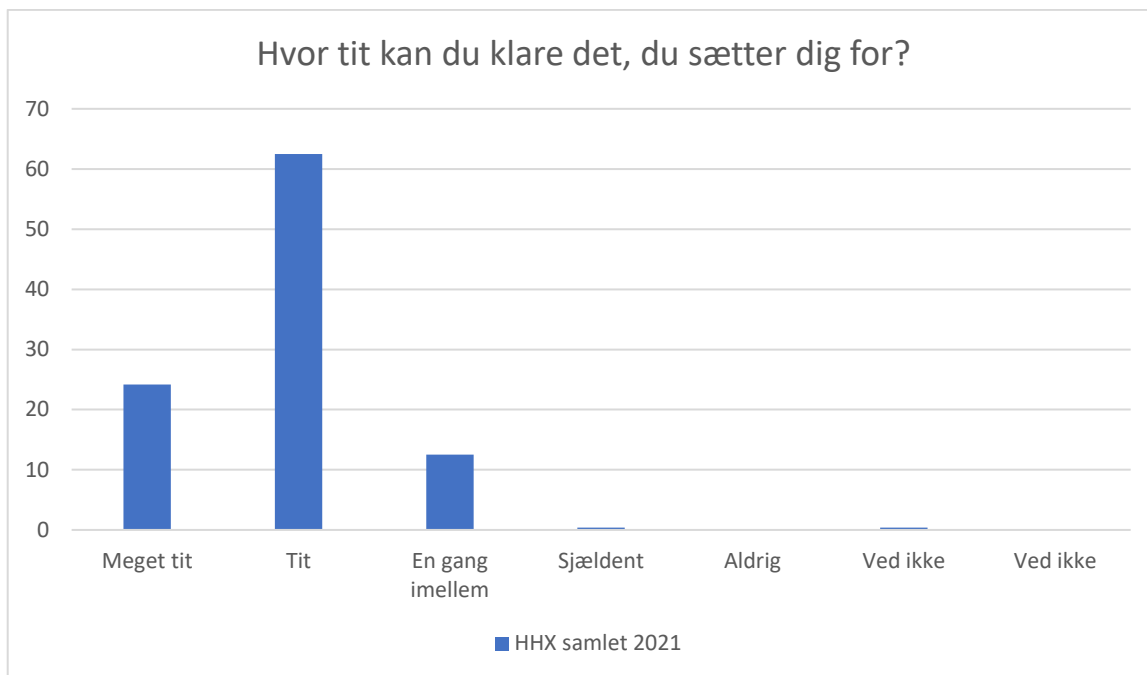

HHX samlet 2021; Gennemsnit: 4,1, spredning: 0,6

Svarmulighed	HHX samlet 2021: Antal	HHX samlet 2021: Andel (%)
Ikke besvaret	2	-
Meget tit	118	24
Tit	305	63
En gang imellem	61	13
Sjældent	2	0
Aldrig	0	0
Ved ikke	2	0
Ved ikke	0	0
Total	488	-