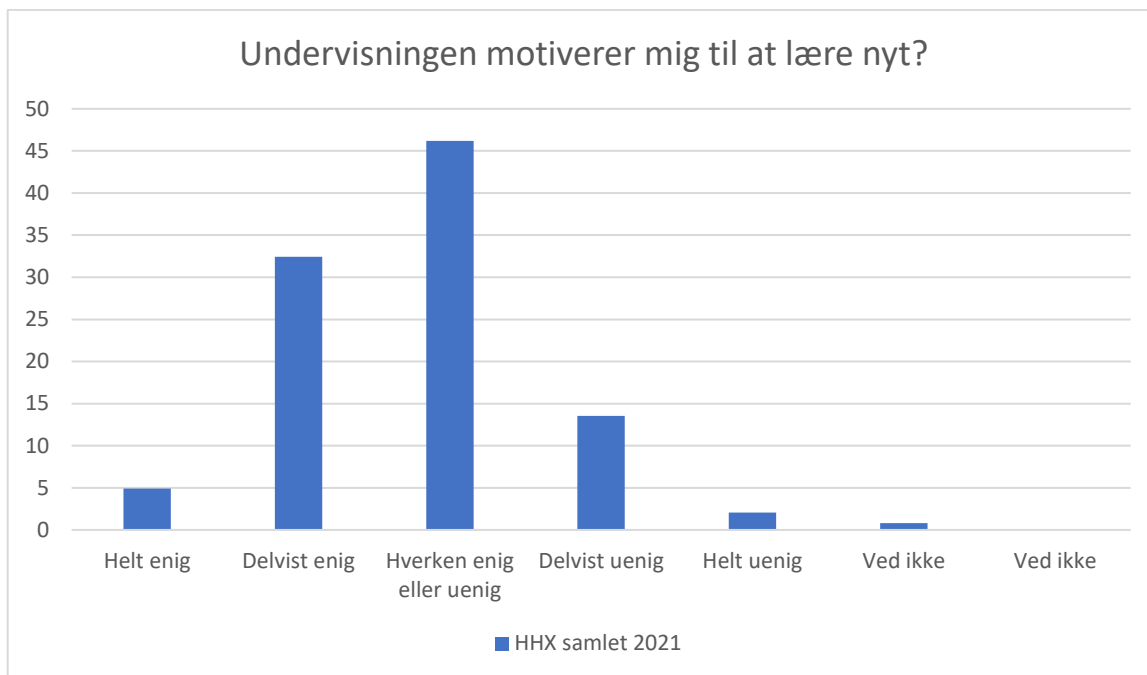

HHX samlet 2021; Gennemsnit: 3,2, spredning: 0,8

Svarmulighed	HHX samlet 2021: Antal	HHX samlet 2021: Andel (%)
Ikke besvaret	3	-
Helt enig	24	5
Delvist enig	158	32
Hverken enig eller uenig	225	46
Delvist uenig	66	14
Helt uenig	10	2
Ved ikke	4	1
Ved ikke	0	0
Total	487	-