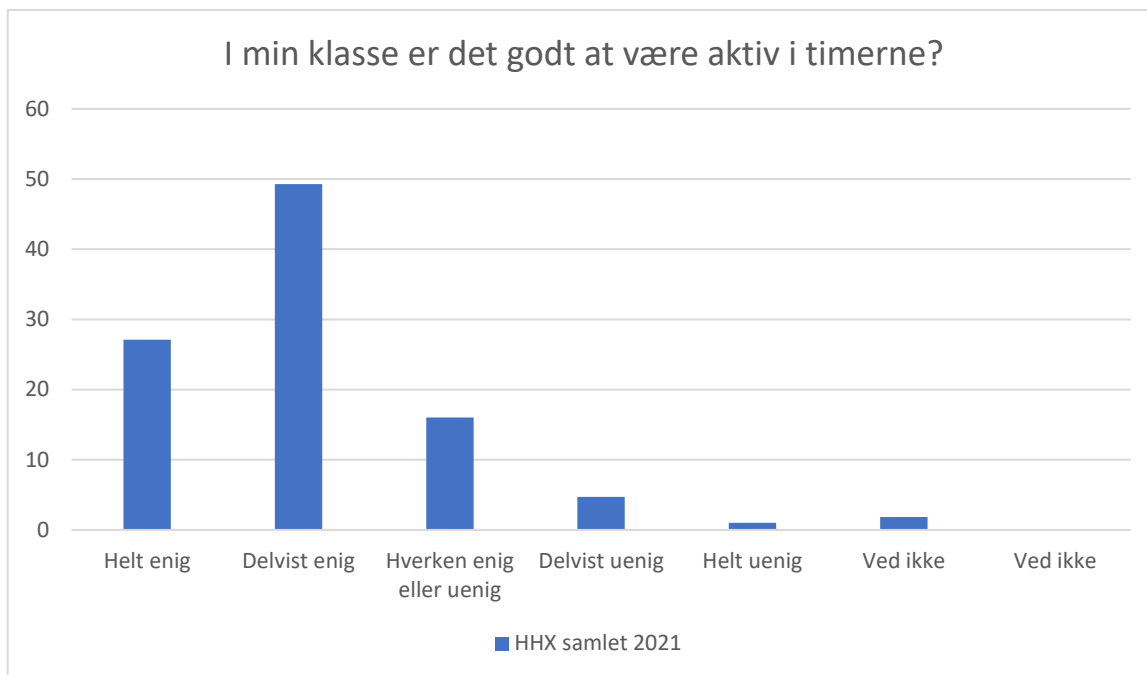

HHX samlet 2021; Gennemsnit: 4, spredning: 0,9

Svarmulighed	HHX samlet 2021: Antal	HHX samlet 2021: Andel (%)
Ikke besvaret	3	-
Helt enig	132	27
Delvist enig	240	49
Hverken enig eller uenig	78	16
Delvist uenig	23	5
Helt uenig	5	1
Ved ikke	9	2
Ved ikke	0	0
Total	487	-