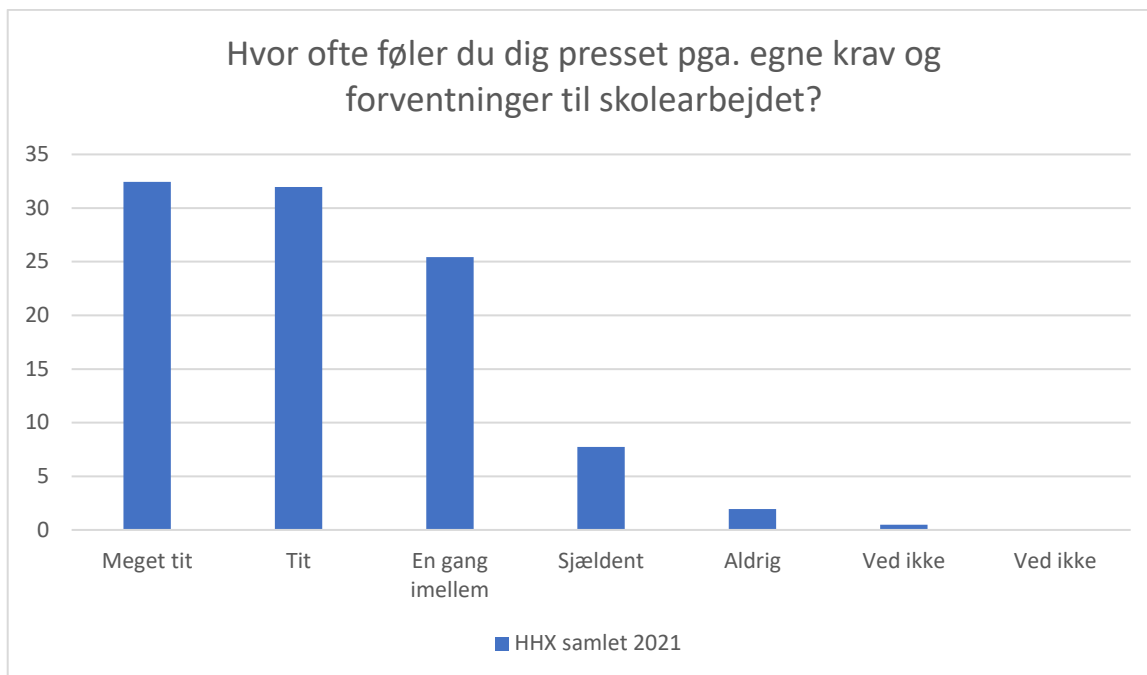

HHX samlet 2021; Gennemsnit: 2,1, spredning: 1

Svarmulighed	HHX samlet 2021: Antal	HHX samlet 2021: Andel (%)
Ikke besvaret	77	-
Meget tit	134	32
Tit	132	32
En gang imellem	105	25
Sjældent	32	8
Aldrig	8	2
Ved ikke	2	0
Ved ikke	0	0
Total	413	-