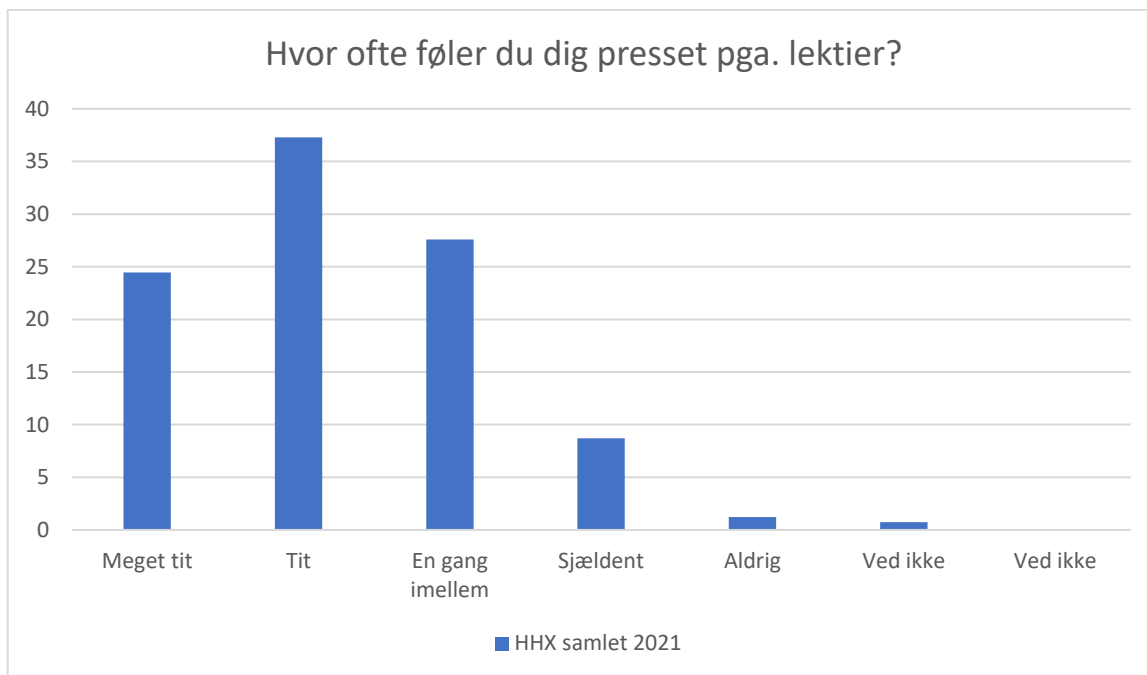

HHX samlet 2021; Gennemsnit: 2,2, spredning: 1

Svarmulighed	HHX samlet 2021: Antal	HHX samlet 2021: Andel (%)
Ikke besvaret	77	-
Meget tit	101	24
Tit	154	37
En gang imellem	114	28
Sjældent	36	9
Aldrig	5	1
Ved ikke	3	1
Ved ikke	0	0
Total	413	-