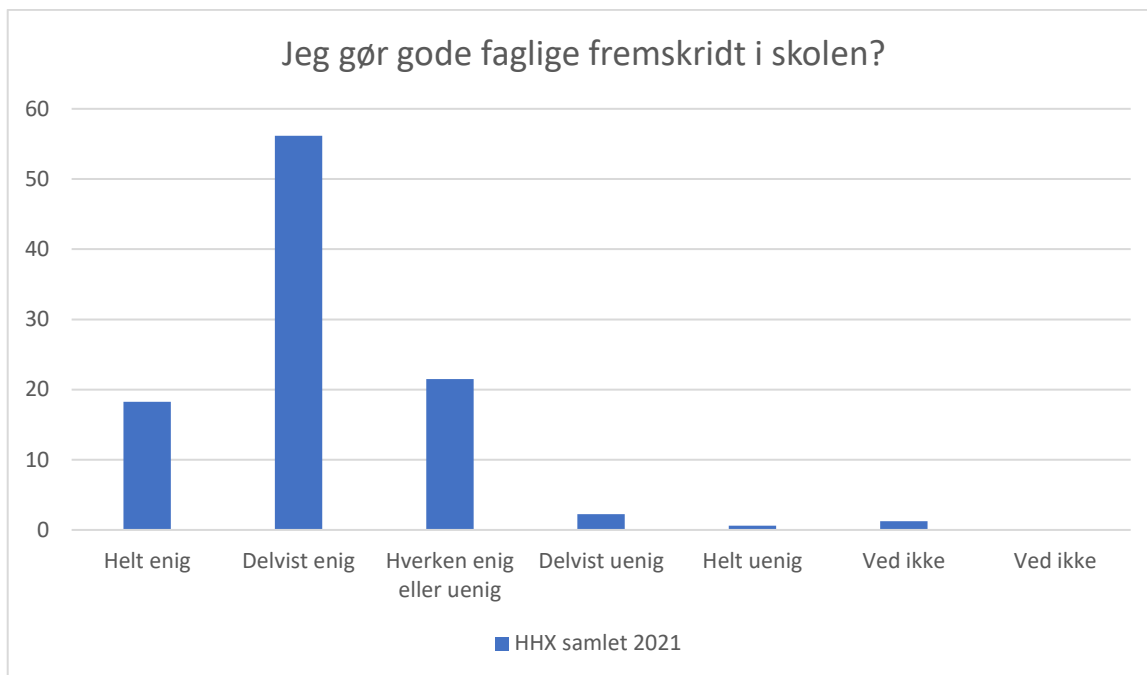

HHX samlet 2021; Gennemsnit: 3,9, spredning: 0,7

Svarmulighed	HHX samlet 2021: Antal	HHX samlet 2021: Andel (%)
Ikke besvaret	2	-
Helt enig	89	18
Delvist enig	274	56
Hverken enig eller uenig	105	22
Delvist uenig	11	2
Helt uenig	3	1
Ved ikke	6	1
Ved ikke	0	0
Total	488	-