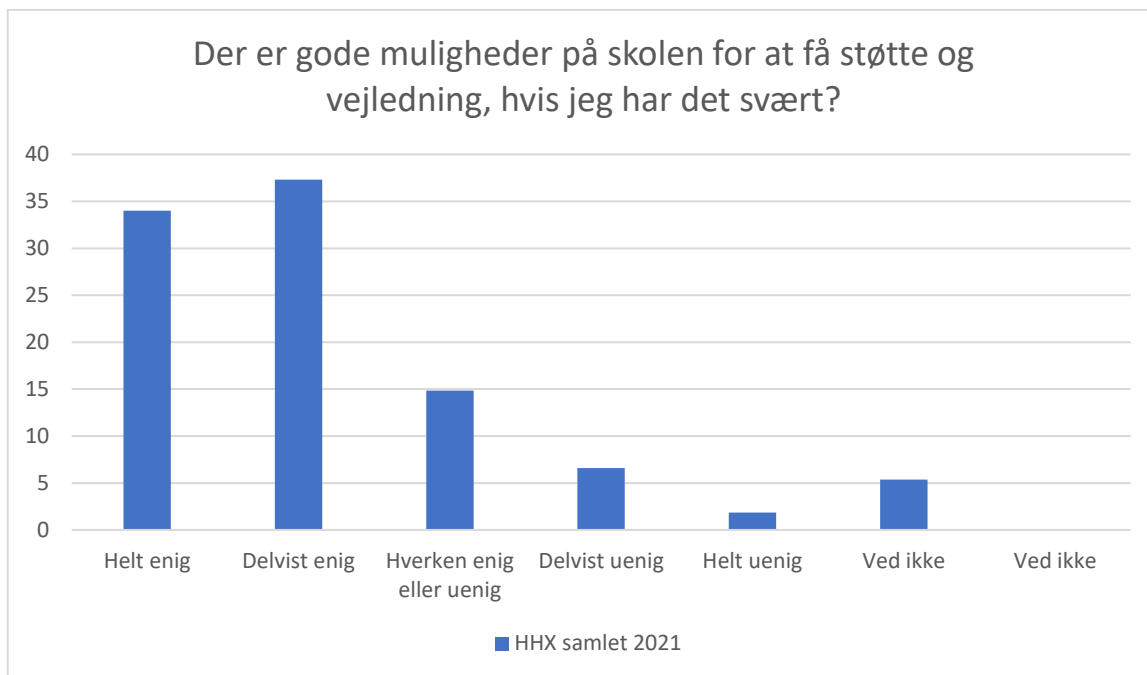

HHX samlet 2021; Gennemsnit: 4, spredning: 1

Svarmulighed	HHX samlet 2021: Antal	HHX samlet 2021: Andel (%)
Ikke besvaret	5	-
Helt enig	165	34
Delvist enig	181	37
Hverken enig eller uenig	72	15
Delvist uenig	32	7
Helt uenig	9	2
Ved ikke	26	5
Ved ikke	0	0
Total	485	-