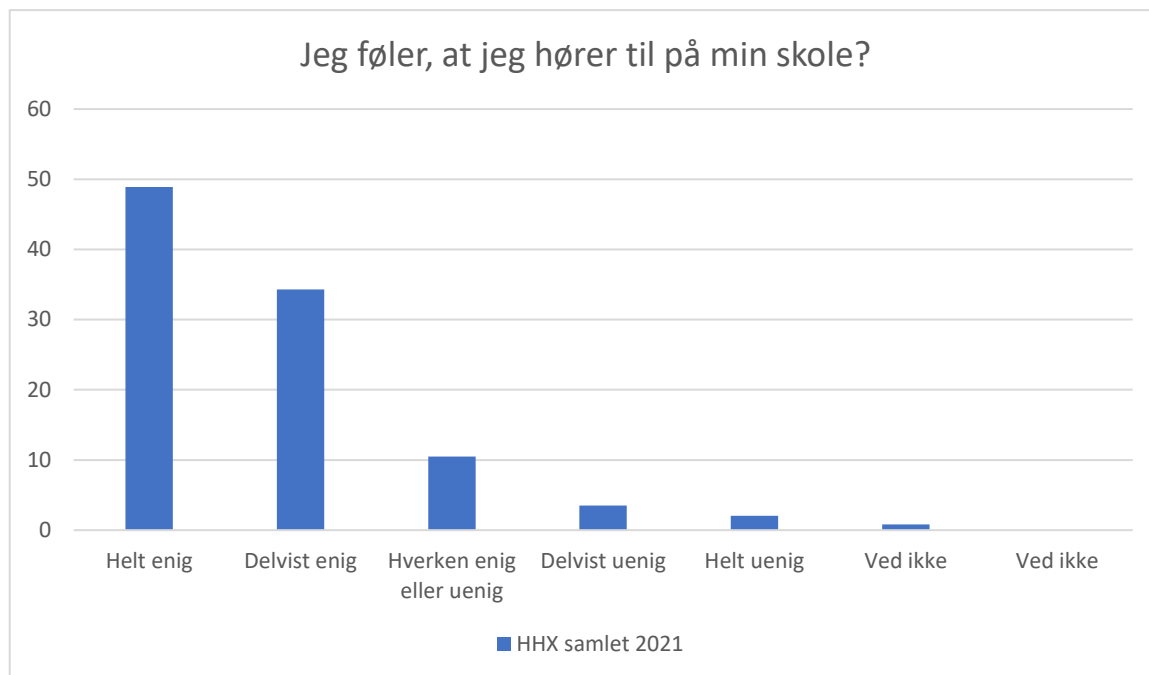

Social trivsel

HHX samlet 2021; Gennemsnit: 4,3, spredning: 0,9

Svarmulighed	HHX samlet 2021: Antal	HHX samlet 2021: Andel (%)
Ikke besvaret	3	-
Helt enig	238	49
Delvist enig	167	34
Hverken enig eller uenig	51	10
Delvist uenig	17	3
Helt uenig	10	2
Ved ikke	4	1
Ved ikke	0	0
Total	487	-