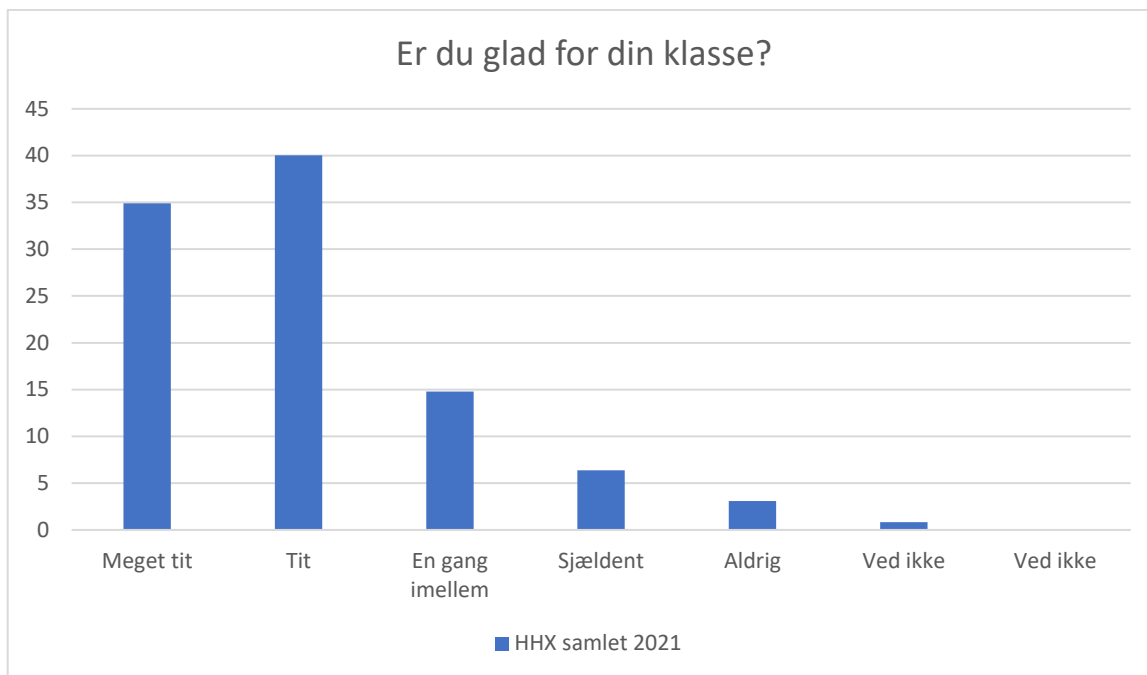

HHX samlet 2021; Gennemsnit: 4, spredning: 1

Svarmulighed	HHX samlet 2021: Antal	HHX samlet 2021: Andel (%)
Ikke besvaret	3	-
Meget tit	170	35
Tit	195	40
En gang imellem	72	15
Sjældent	31	6
Aldrig	15	3
Ved ikke	4	1
Ved ikke	0	0
Total	487	-