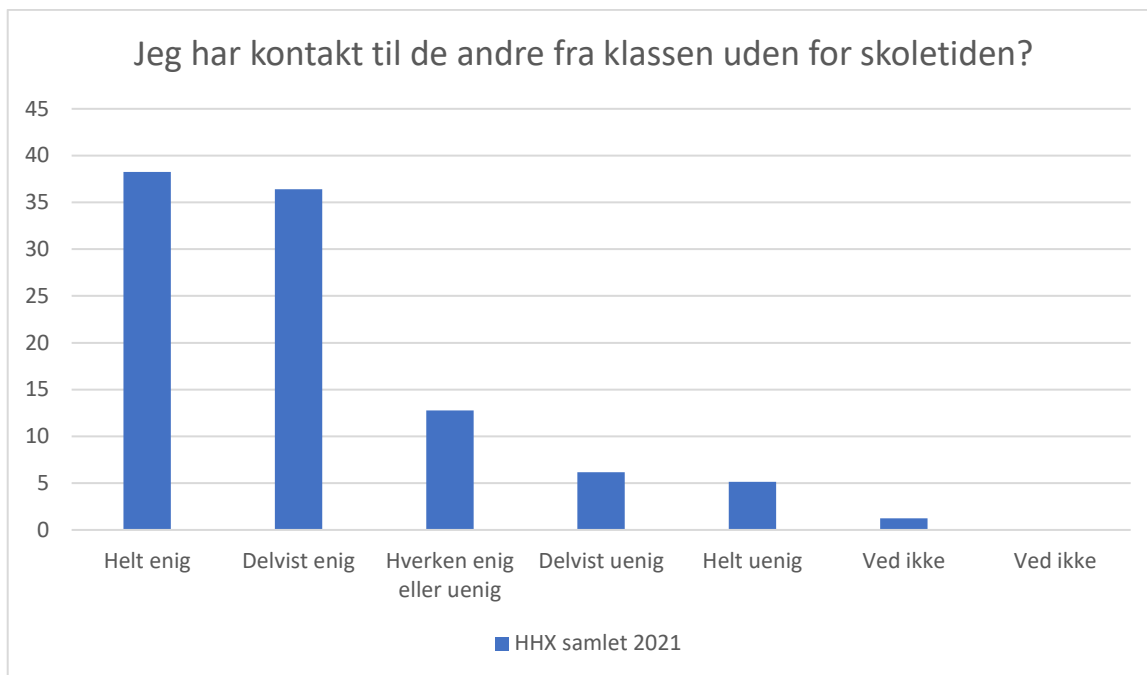

HHX samlet 2021; Gennemsnit: 4, spredning: 1,1

Svarmulighed	HHX samlet 2021: Antal	HHX samlet 2021: Andel (%)
Ikke besvaret	4	-
Helt enig	186	38
Delvist enig	177	36
Hverken enig eller uenig	62	13
Delvist uenig	30	6
Helt uenig	25	5
Ved ikke	6	1
Ved ikke	0	0
Total	486	-