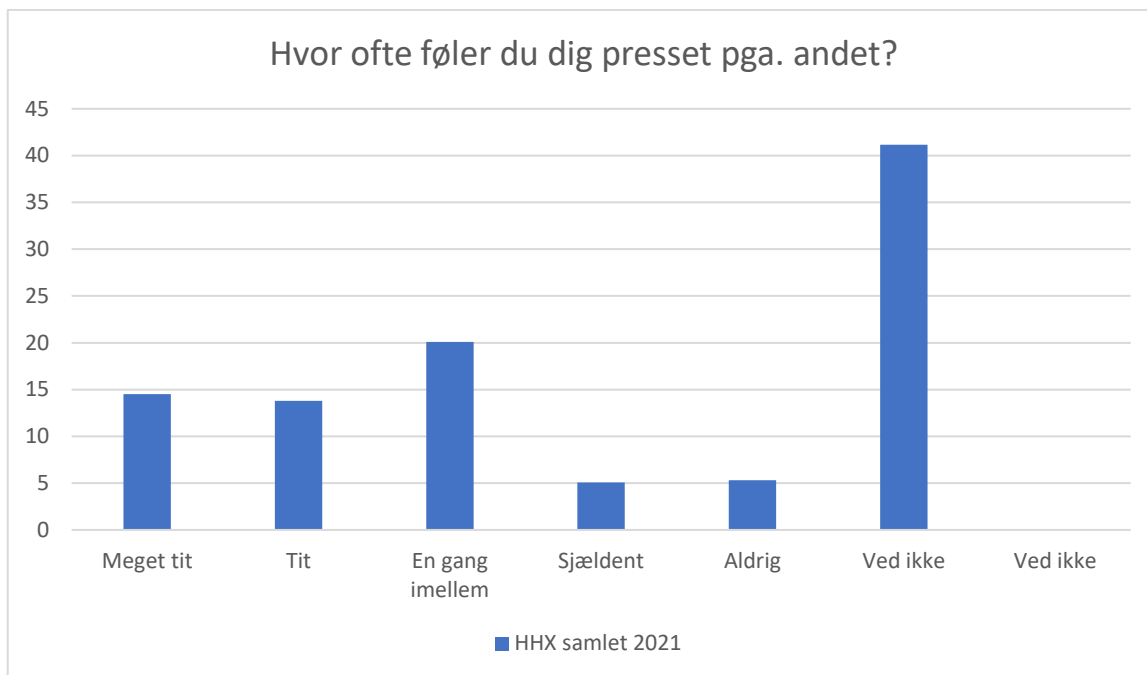

HHX samlet 2021; Gennemsnit: 2,5, spredning: 1,2

Svarmulighed	HHX samlet 2021: Antal	HHX samlet 2021: Andel (%)
Ikke besvaret	77	-
Meget tit	60	15
Tit	57	14
En gang imellem	83	20
Sjældent	21	5
Aldrig	22	5
Ved ikke	170	41
Ved ikke	0	0
Total	413	-