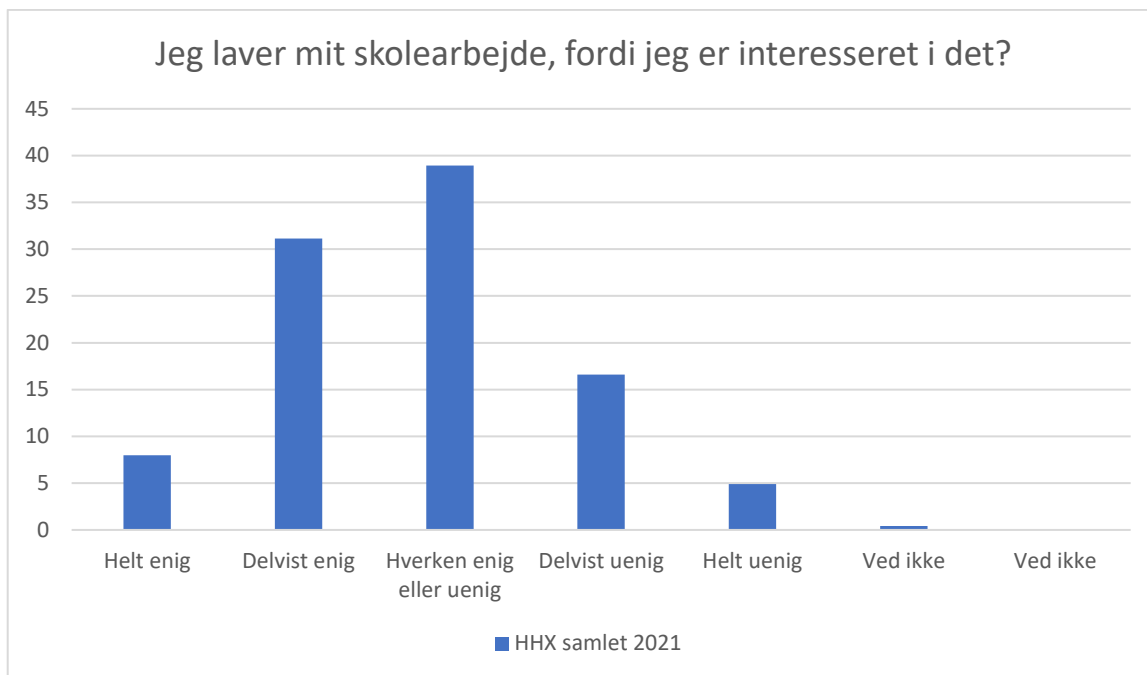

HHX samlet 2021; Gennemsnit: 3,2, spredning: 1

Svarmulighed	HHX samlet 2021: Antal	HHX samlet 2021: Andel (%)
Ikke besvaret	2	-
Helt enig	39	8
Delvist enig	152	31
Hverken enig eller uenig	190	39
Delvist uenig	81	17
Helt uenig	24	5
Ved ikke	2	0
Ved ikke	0	0
Total	488	-