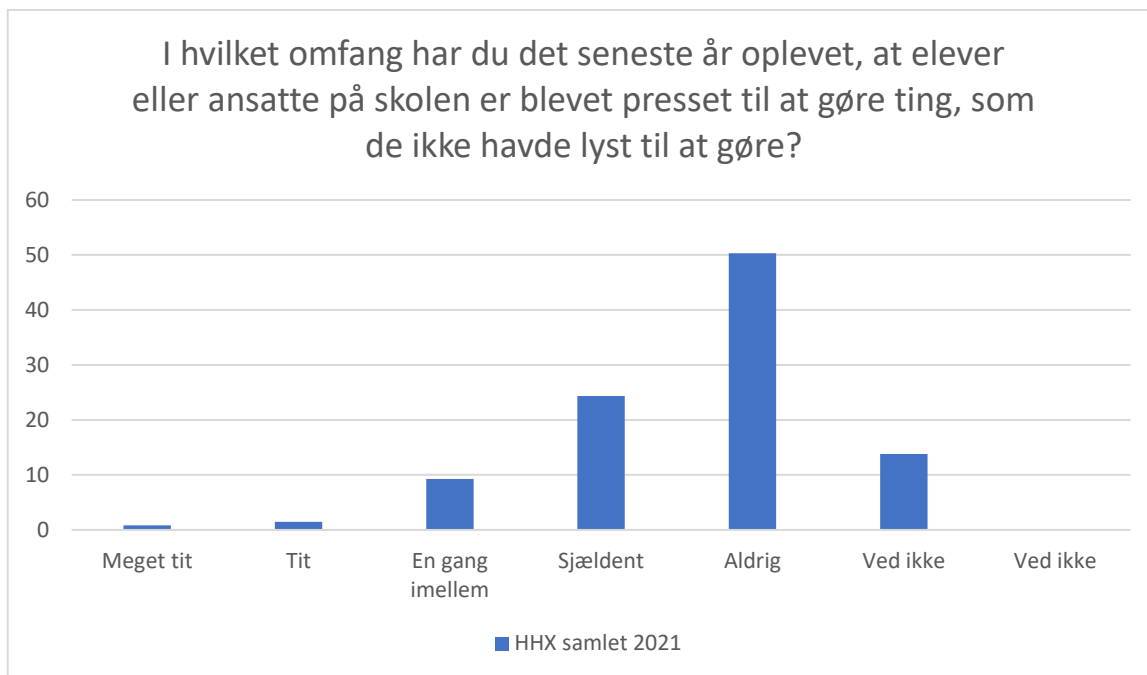

HHX samlet 2021; Gennemsnit: 4,4, spredning: 0,8

Svarmulighed	HHX samlet 2021: Antal	HHX samlet 2021: Andel (%)
Ikke besvaret	5	-
Meget tit	4	1
Tit	7	1
En gang imellem	45	9
Sjældent	118	24
Aldrig	244	50
Ved ikke	67	14
Ved ikke	0	0
Total	485	-