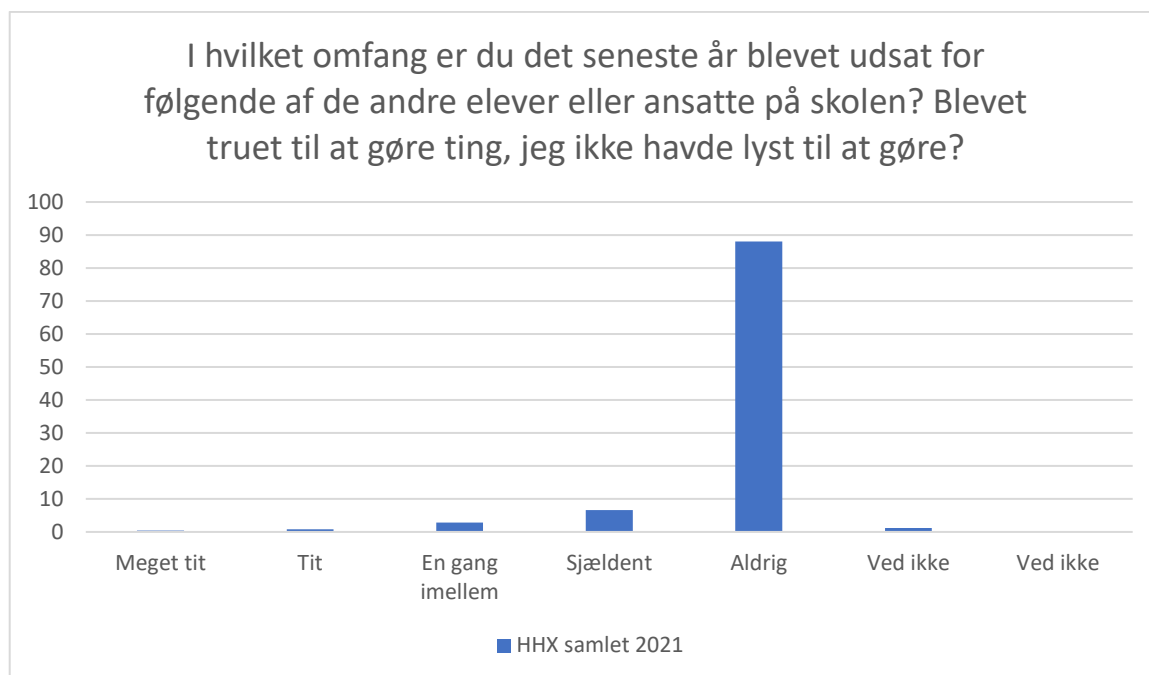

HHX samlet 2021; Gennemsnit: 4,8, spredning: 0,5

Svarmulighed	HHX samlet 2021: Antal	HHX samlet 2021: Andel (%)
Ikke besvaret	5	-
Meget tit	2	0
Tit	4	1
En gang imellem	14	3
Sjældent	32	7
Aldrig	427	88
Ved ikke	6	1
Ved ikke	0	0
Total	485	-