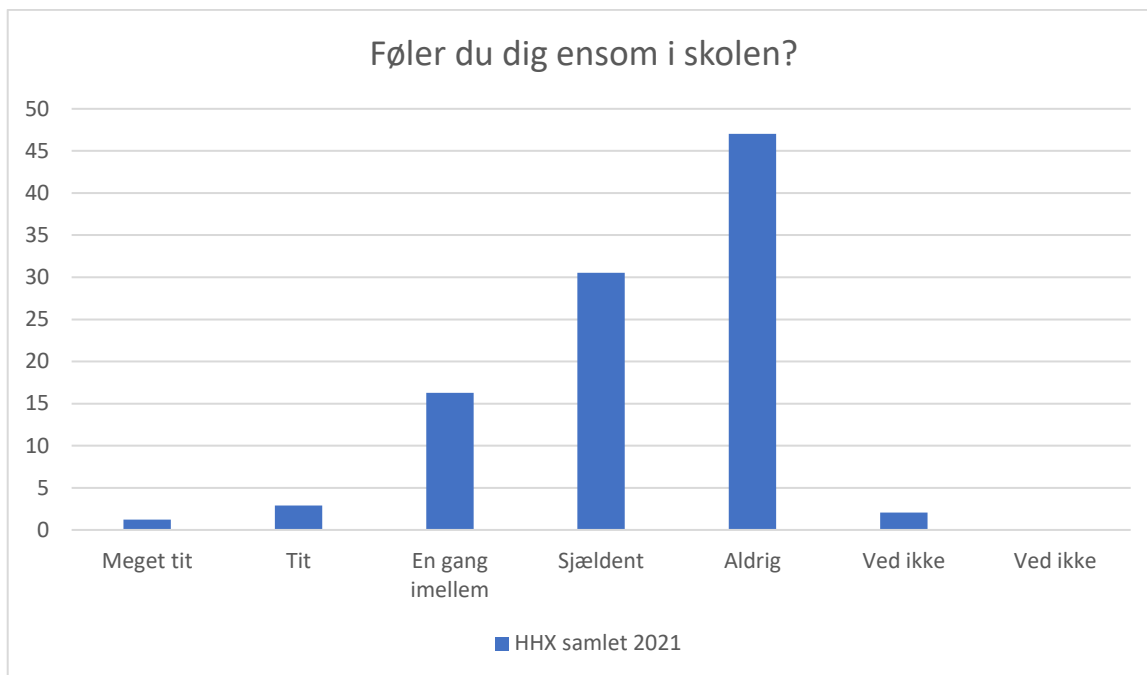

HHX samlet 2021; Gennemsnit: 4,2, spredning: 0,9

Svarmulighed	HHX samlet 2021: Antal	HHX samlet 2021: Andel (%)
Ikke besvaret	5	-
Meget tit	6	1
Tit	14	3
En gang imellem	79	16
Sjældent	148	31
Aldrig	228	47
Ved ikke	10	2
Ved ikke	0	0
Total	485	-