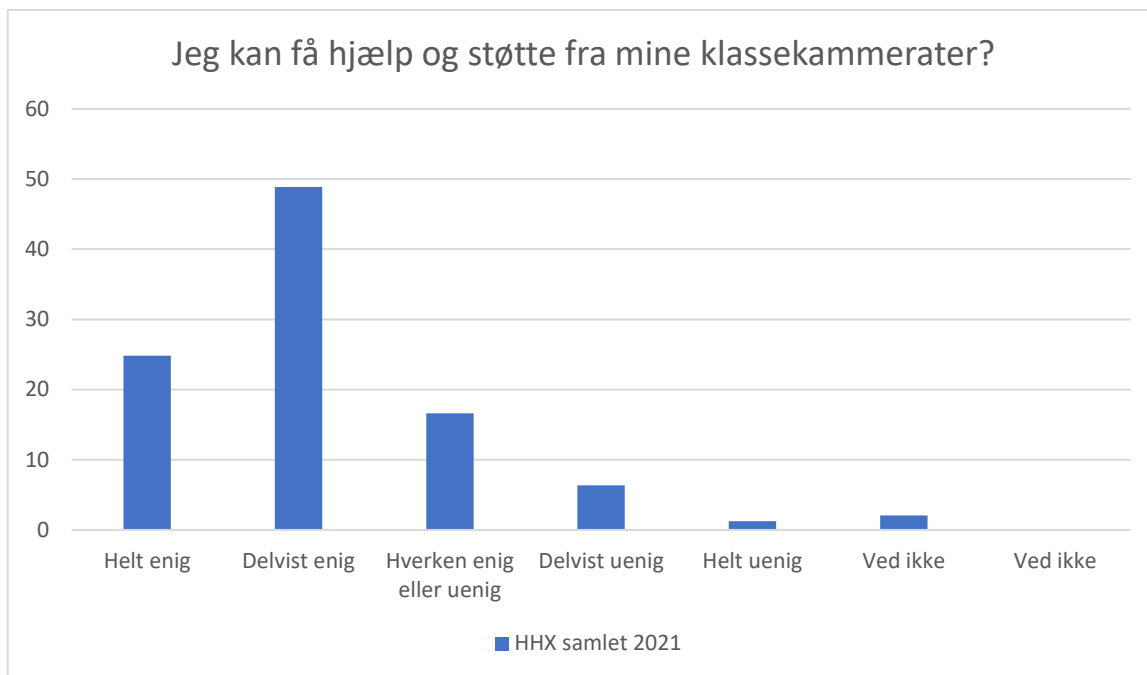

HHX samlet 2021; Gennemsnit: 3,9, spredning: 0,9

Svarmulighed	HHX samlet 2021: Antal	HHX samlet 2021: Andel (%)
Ikke besvaret	3	-
Helt enig	121	25
Delvist enig	238	49
Hverken enig eller uenig	81	17
Delvist uenig	31	6
Helt uenig	6	1
Ved ikke	10	2
Ved ikke	0	0
Total	487	-