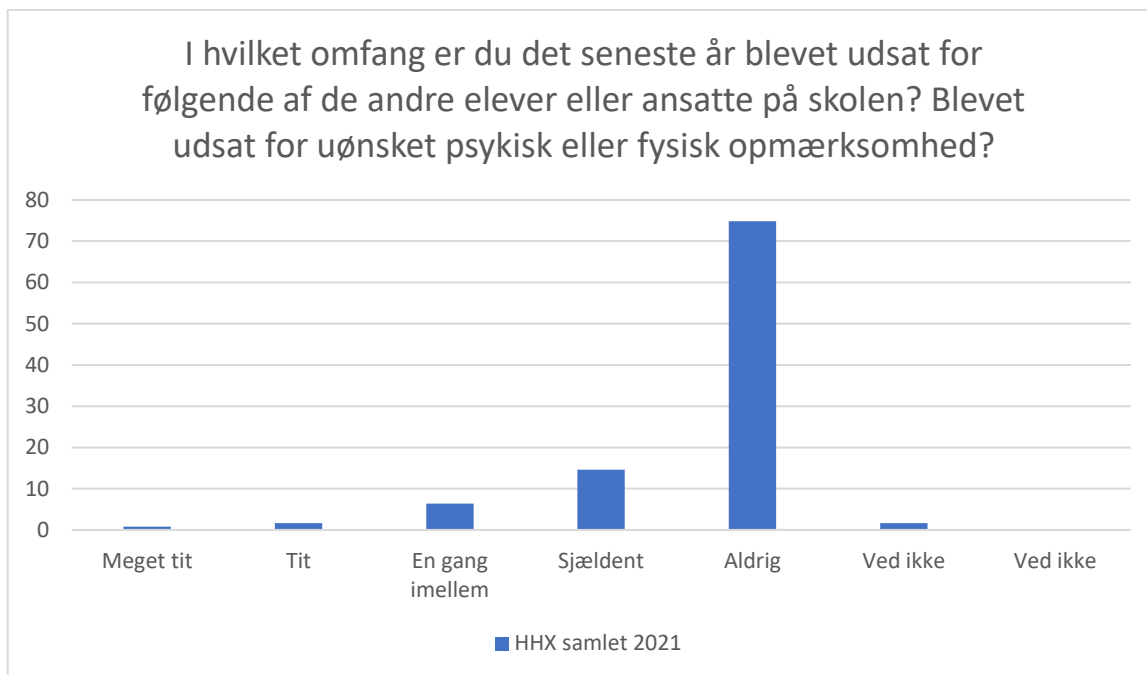

HHX samlet 2021; Gennemsnit: 4,6, spredning: 0,8

Svarmulighed	HHX samlet 2021: Antal	HHX samlet 2021: Andel (%)
Ikke besvaret	5	-
Meget tit	4	1
Tit	8	2
En gang imellem	31	6
Sjældent	71	15
Aldrig	363	75
Ved ikke	8	2
Ved ikke	0	0
Total	485	-