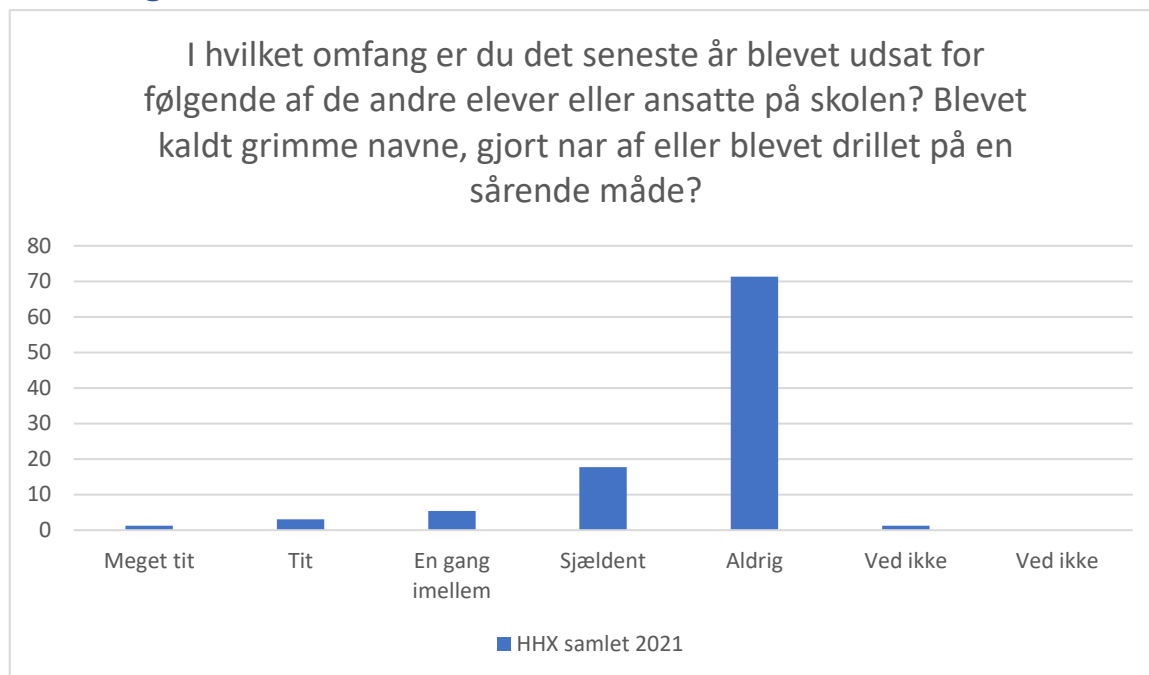

Mobning

HHX samlet 2021; Gennemsnit: 4,6, spredning: 0,8

Svarmulighed	HHX samlet 2021: Antal	HHX samlet 2021: Andel (%)
Ikke besvaret	5	-
Meget tit	6	1
Tit	15	3
En gang imellem	26	5
Sjældent	86	18
Aldrig	346	71
Ved ikke	6	1
Ved ikke	0	0
Total	485	-