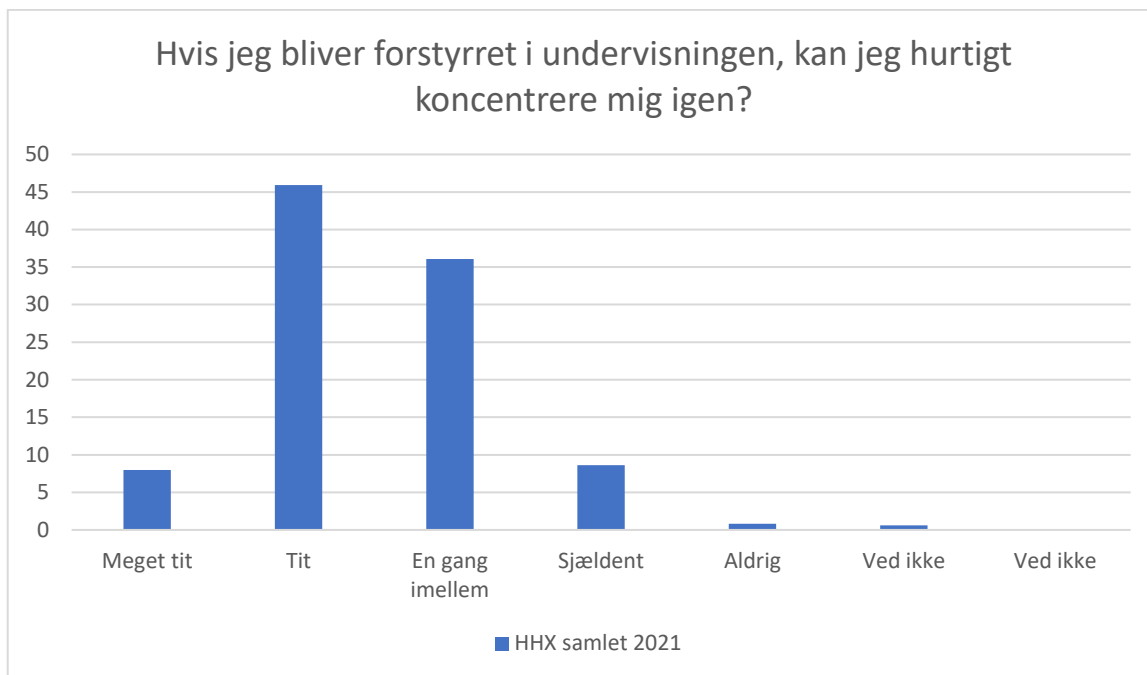

HHX samlet 2021; Gennemsnit: 3,5, spredning: 0,8

Svarmulighed	HHX samlet 2021: Antal	HHX samlet 2021: Andel (%)
Ikke besvaret	2	-
Meget tit	39	8
Tit	224	46
En gang imellem	176	36
Sjældent	42	9
Aldrig	4	1
Ved ikke	3	1
Ved ikke	0	0
Total	488	-