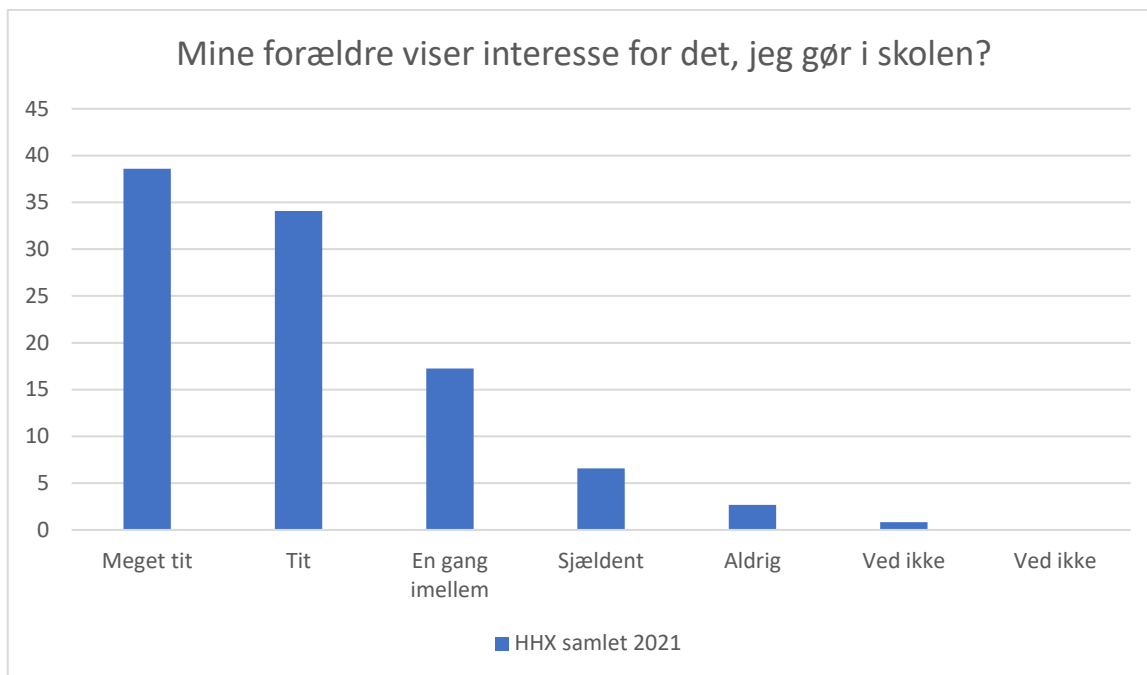

HHX samlet 2021; Gennemsnit: 4, spredning: 1

Svarmulighed	HHX samlet 2021: Antal	HHX samlet 2021: Andel (%)
Ikke besvaret	3	-
Meget tit	188	39
Tit	166	34
En gang imellem	84	17
Sjældent	32	7
Aldrig	13	3
Ved ikke	4	1
Ved ikke	0	0
Total	487	-