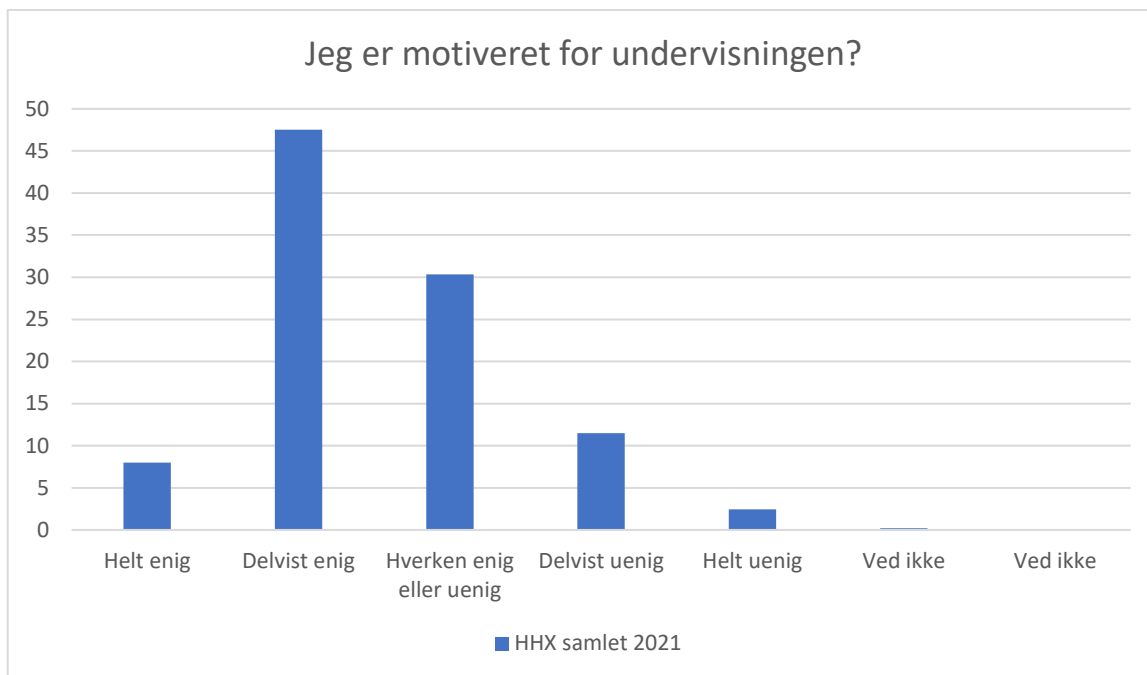

HHX samlet 2021; Gennemsnit: 3,5, spredning: 0,9

Svarmulighed	HHX samlet 2021: Antal	HHX samlet 2021: Andel (%)
Ikke besvaret	2	-
Helt enig	39	8
Delvist enig	232	48
Hverken enig eller uenig	148	30
Delvist uenig	56	11
Helt uenig	12	2
Ved ikke	1	0
Ved ikke	0	0
Total	488	-