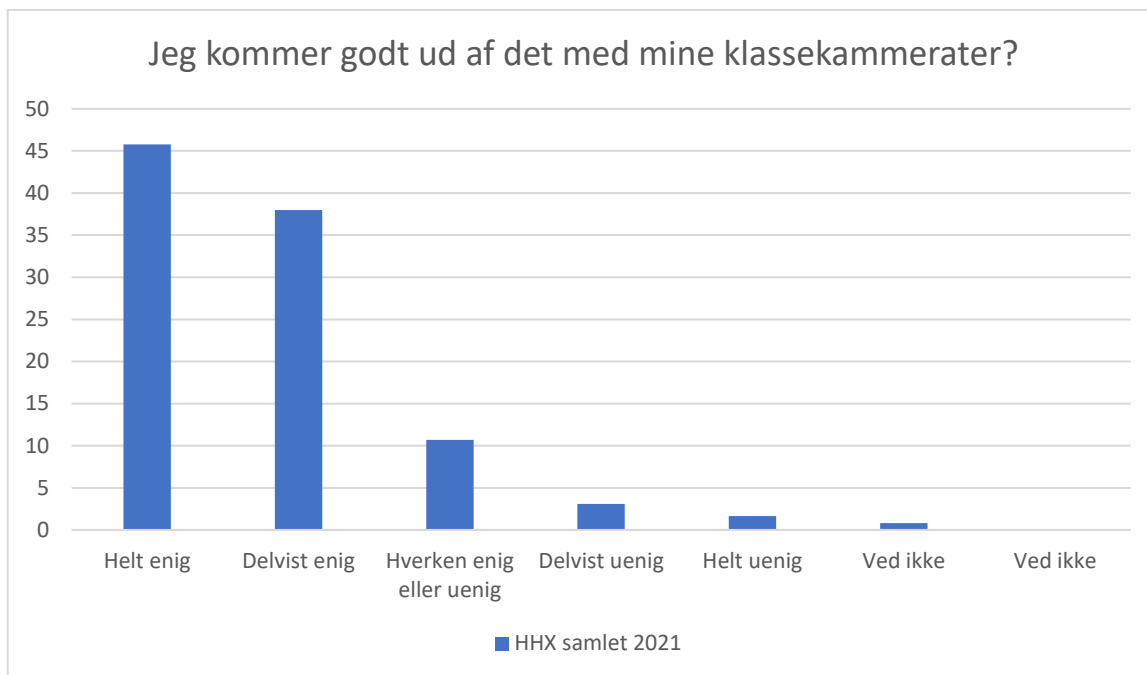

HHX samlet 2021; Gennemsnit: 4,2, spredning: 0,9

Svarmulighed	HHX samlet 2021: Antal	HHX samlet 2021: Andel (%)
Ikke besvaret	3	-
Helt enig	223	46
Delvist enig	185	38
Hverken enig eller uenig	52	11
Delvist uenig	15	3
Helt uenig	8	2
Ved ikke	4	1
Ved ikke	0	0
Total	487	-