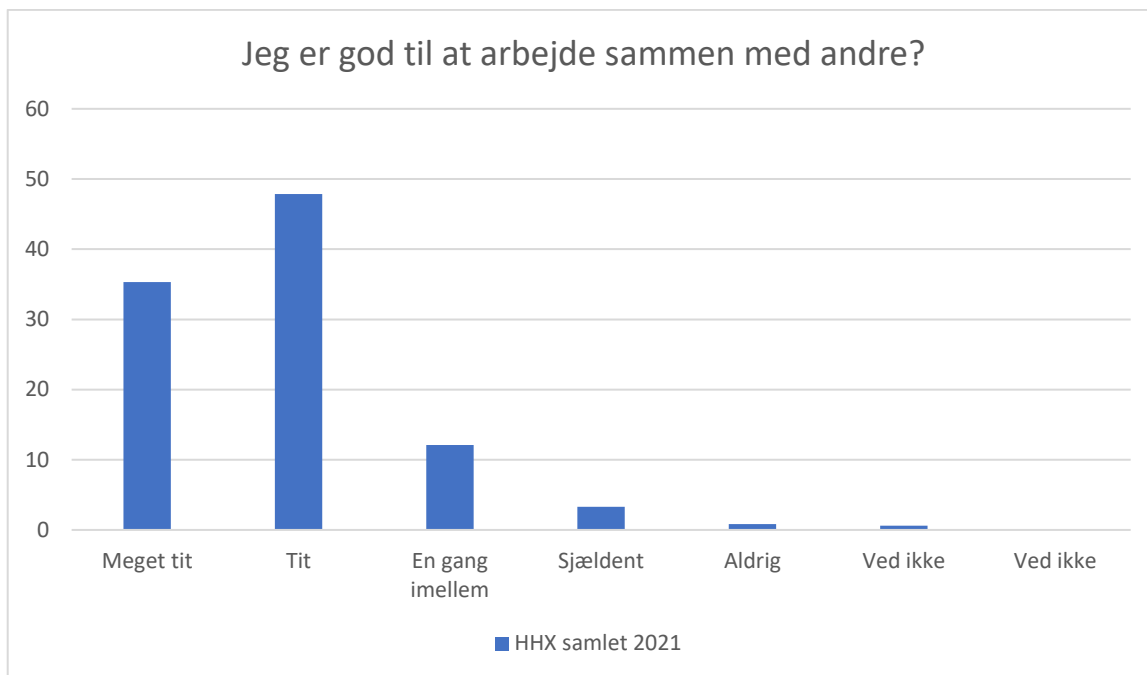

HHX samlet 2021; Gennemsnit: 4,1, spredning: 0,8

Svarmulighed	HHX samlet 2021: Antal	HHX samlet 2021: Andel (%)
Ikke besvaret	3	-
Meget tit	172	35
Tit	233	48
En gang imellem	59	12
Sjældent	16	3
Aldrig	4	1
Ved ikke	3	1
Ved ikke	0	0
Total	487	-