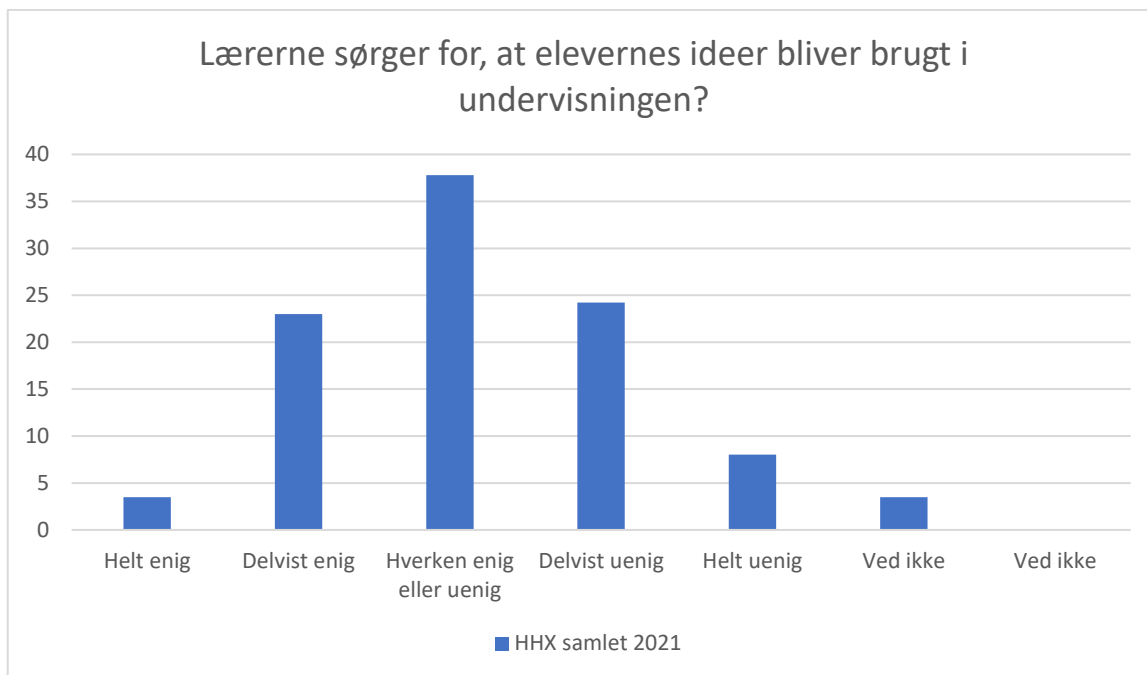

HHX samlet 2021; Gennemsnit: 2,9, spredning: 1

Svarmulighed	HHX samlet 2021: Antal	HHX samlet 2021: Andel (%)
Ikke besvaret	3	-
Helt enig	17	3
Delvist enig	112	23
Hverken enig eller uenig	184	38
Delvist uenig	118	24
Helt uenig	39	8
Ved ikke	17	3
Ved ikke	0	0
Total	487	-