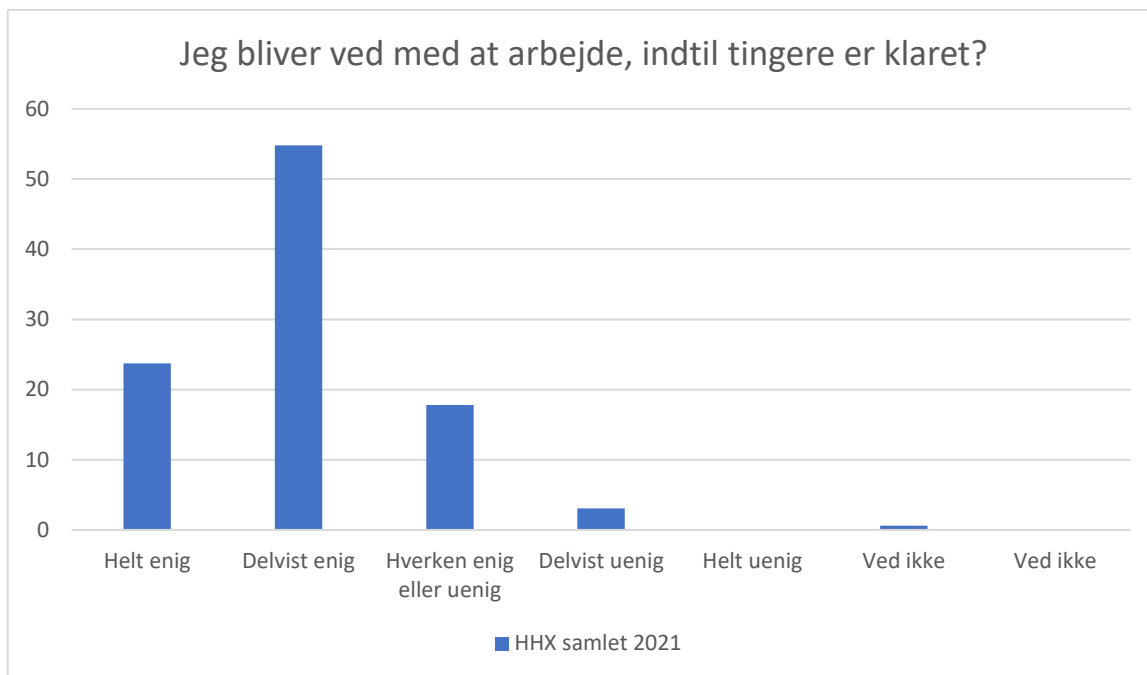

HHX samlet 2021; Gennemsnit: 4, spredning: 0,7

Svarmulighed	HHX samlet 2021: Antal	HHX samlet 2021: Andel (%)
Ikke besvaret	1	-
Helt enig	116	24
Delvist enig	268	55
Hverken enig eller uenig	87	18
Delvist uenig	15	3
Helt uenig	0	0
Ved ikke	3	1
Ved ikke	0	0
Total	489	-