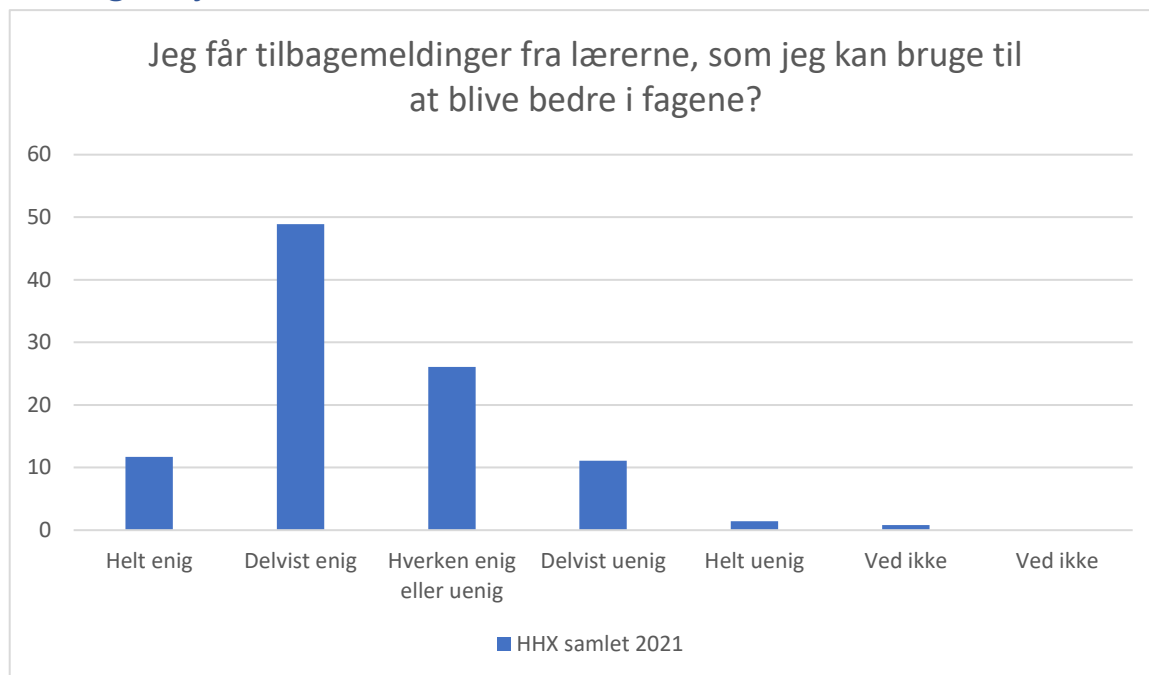

Læringsmiljø

HHX samlet 2021; Gennemsnit: 3,6, spredning: 0,9

Svarmulighed	HHX samlet 2021: Antal	HHX samlet 2021: Andel (%)
Ikke besvaret	3	-
Helt enig	57	12
Delvist enig	238	49
Hverken enig eller uenig	127	26
Delvist uenig	54	11
Helt uenig	7	1
Ved ikke	4	1
Ved ikke	0	0
Total	487	-