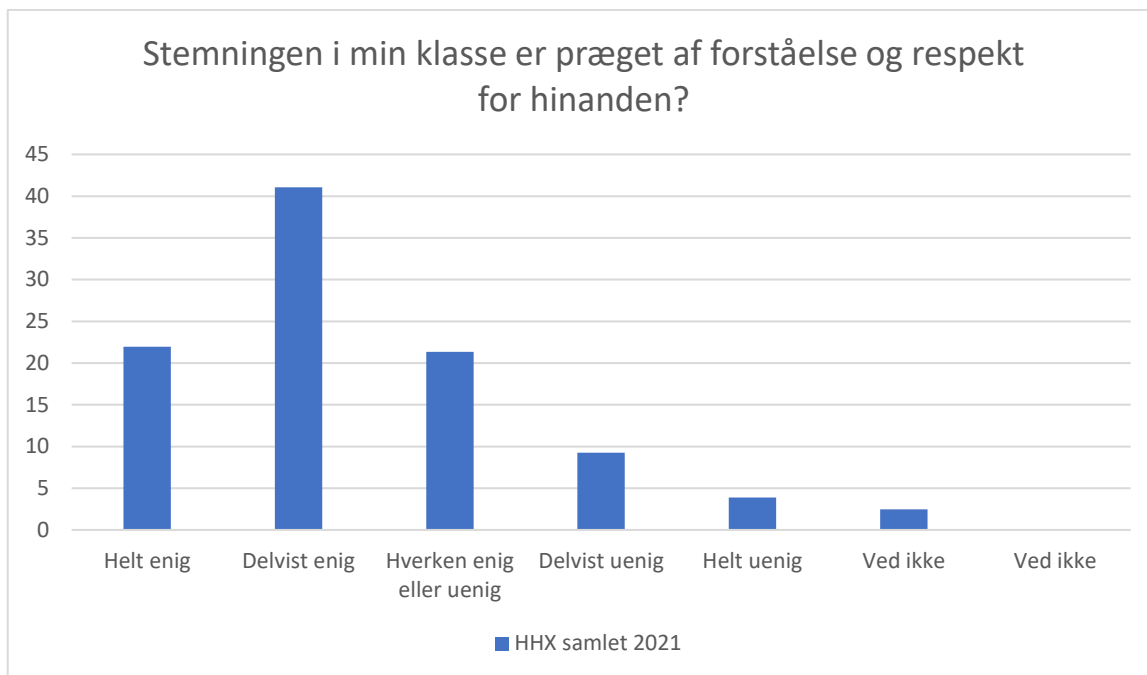

HHX samlet 2021; Gennemsnit: 3,7, spredning: 1

Svarmulighed	HHX samlet 2021: Antal	HHX samlet 2021: Andel (%)
Ikke besvaret	3	-
Helt enig	107	22
Delvist enig	200	41
Hverken enig eller uenig	104	21
Delvist uenig	45	9
Helt uenig	19	4
Ved ikke	12	2
Ved ikke	0	0
Total	487	-