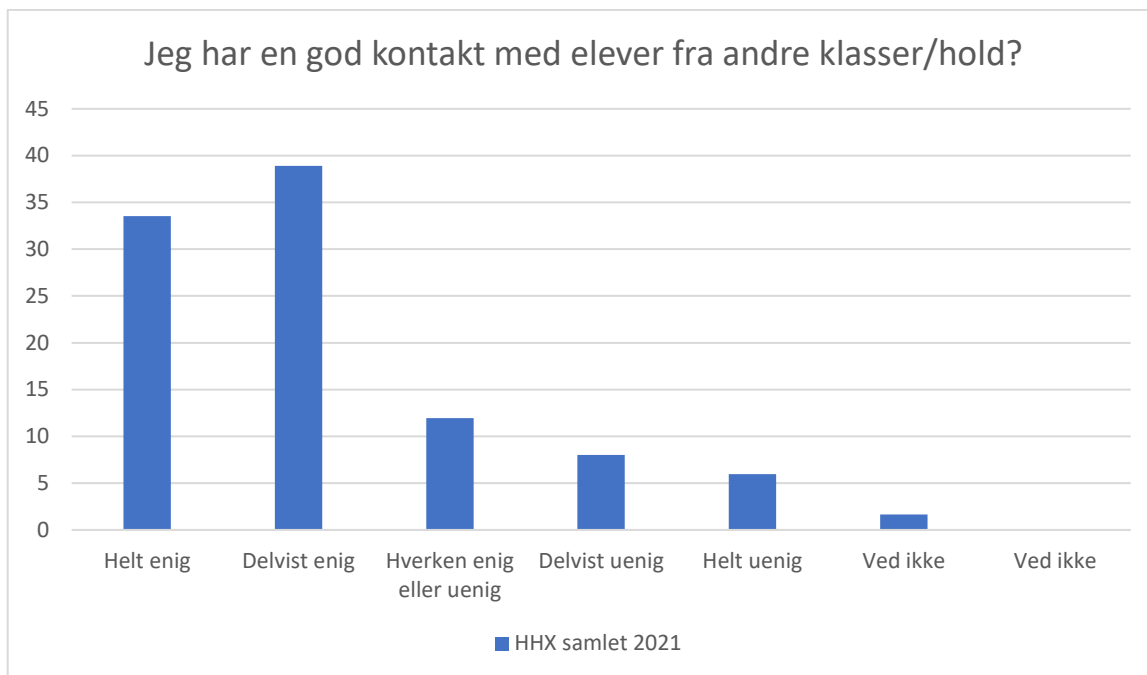

HHX samlet 2021; Gennemsnit: 3,9, spredning: 1,1

Svarmulighed	HHX samlet 2021: Antal	HHX samlet 2021: Andel (%)
Ikke besvaret	4	-
Helt enig	163	34
Delvist enig	189	39
Hverken enig eller uenig	58	12
Delvist uenig	39	8
Helt uenig	29	6
Ved ikke	8	2
Ved ikke	0	0
Total	486	-