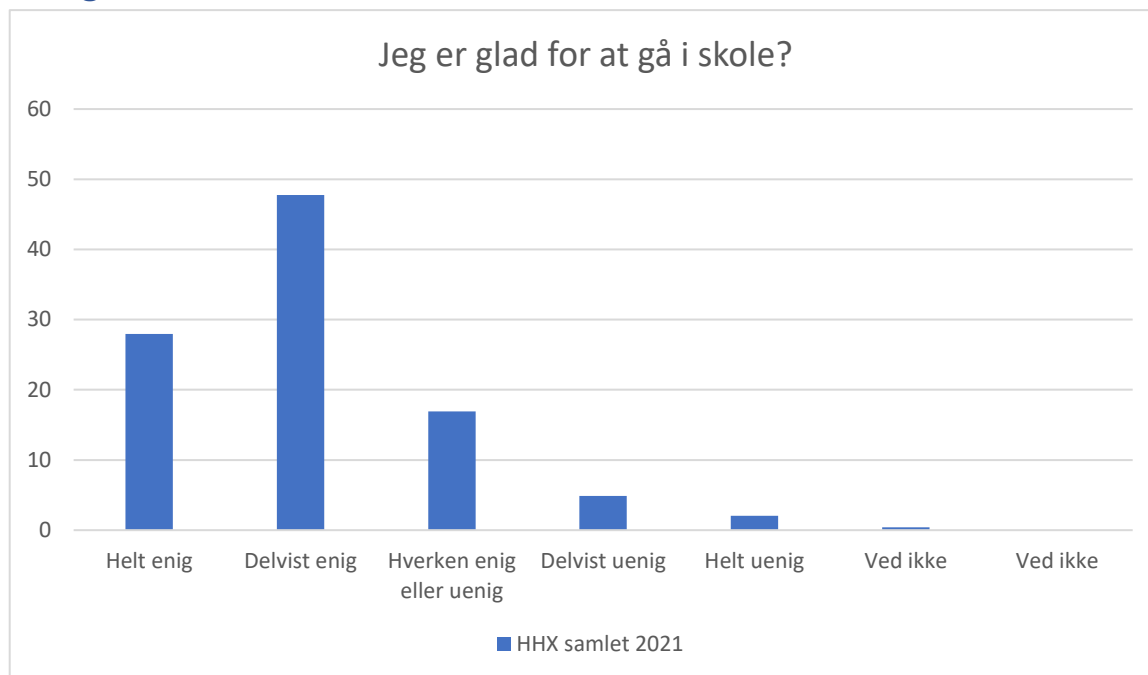

Øvrig

HHX samlet 2021; Gennemsnit: 4, spredning: 0,9

Svarmulighed	HHX samlet 2021: Antal	HHX samlet 2021: Andel (%)
Ikke besvaret	0	-
Helt enig	137	28
Delvist enig	234	48
Hverken enig eller uenig	83	17
Delvist uenig	24	5
Helt uenig	10	2
Ved ikke	2	0
Ved ikke	0	0
Total	490	-