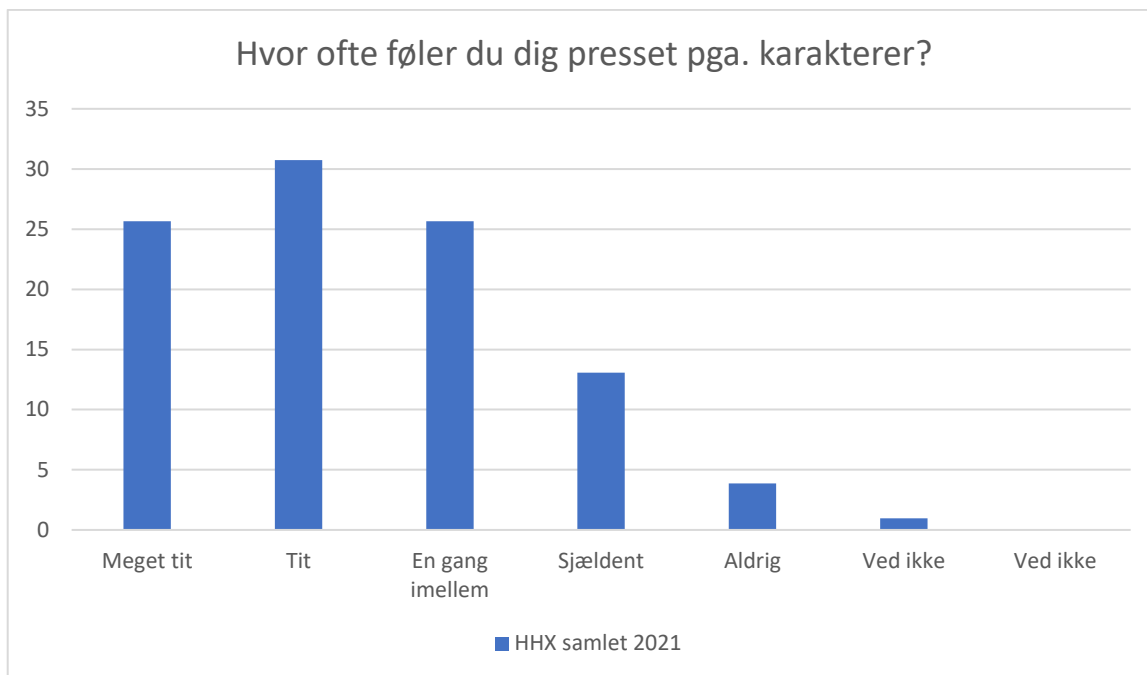

HHX samlet 2021; Gennemsnit: 2,4, spredning: 1,1

Svarmulighed	HHX samlet 2021: Antal	HHX samlet 2021: Andel (%)
Ikke besvaret	77	-
Meget tit	106	26
Tit	127	31
En gang imellem	106	26
Sjældent	54	13
Aldrig	16	4
Ved ikke	4	1
Ved ikke	0	0
Total	413	-