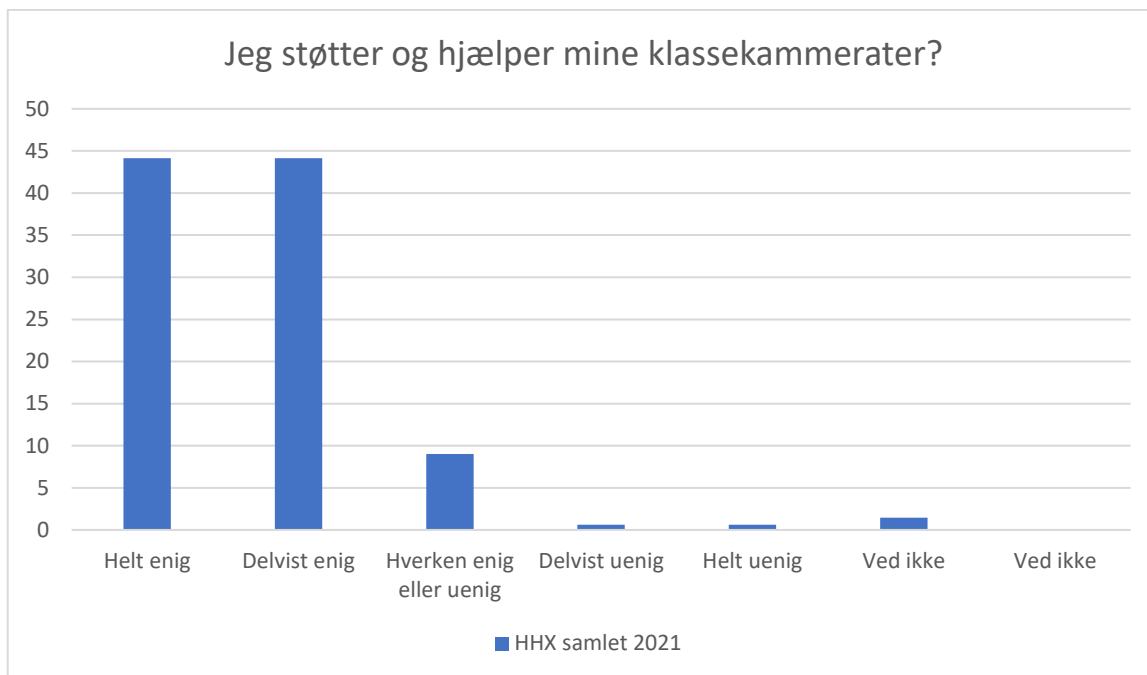

HHX samlet 2021; Gennemsnit: 3,8, spredning: 0,7

Svarmulighed	HHX samlet 2021: Antal	HHX samlet 2021: Andel (%)
Ikke besvaret	2	-
Meget tit	62	13
Tit	271	56
En gang imellem	126	26
Sjældent	20	4
Aldrig	2	0
Ved ikke	7	1
Ved ikke	0	0
<b>Total</b>	<b>488</b>	<b>-</b>

## Social trivsel

HHX samlet 2021; Gennemsnit: 4,3, spredning: 0,9

Svarmulighed	HHX samlet 2021: Antal	HHX samlet 2021: Andel (%)
Ikke besvaret	3	-
Helt enig	238	49
Delvist enig	167	34
Hverken enig eller uenig	51	10
Delvist uenig	17	3
Helt uenig	10	2
Ved ikke	4	1
Ved ikke	0	0
<b>Total</b>	<b>487</b>	<b>-</b>