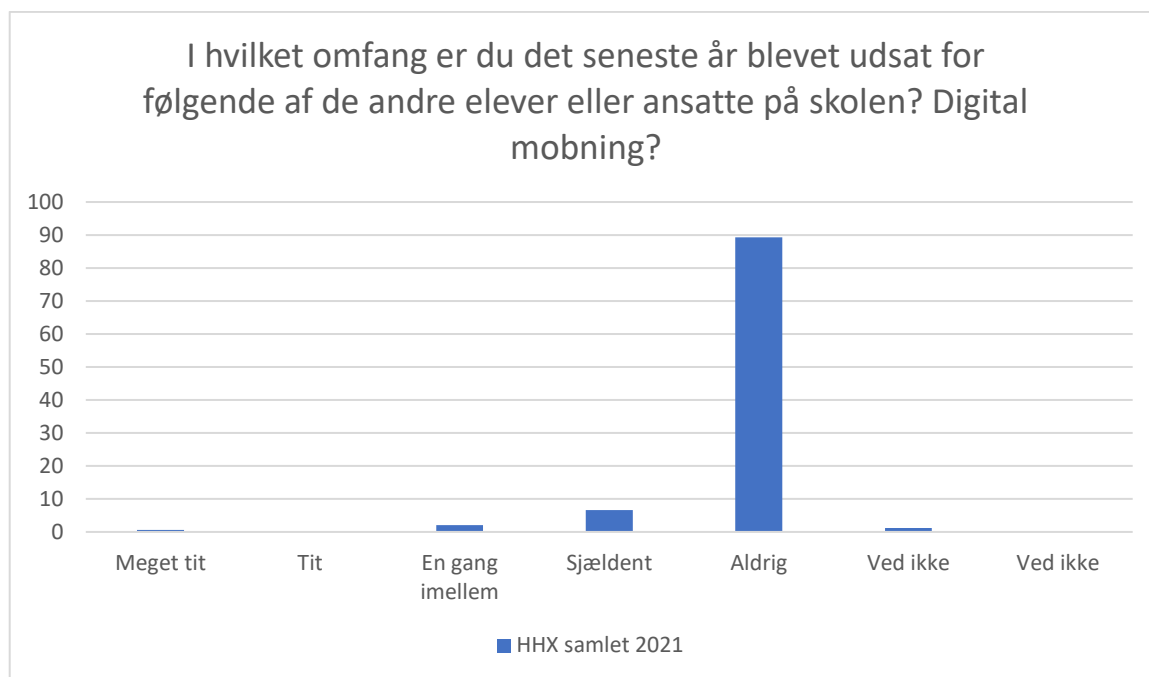

HHX samlet 2021; Gennemsnit: 4,9, spredning: 0,5

Svarmulighed	HHX samlet 2021: Antal	HHX samlet 2021: Andel (%)
Ikke besvaret	5	-
Meget tit	3	1
Tit	1	0
En gang imellem	10	2
Sjældent	32	7
Aldrig	433	89
Ved ikke	6	1
Ved ikke	0	0
Total	485	-