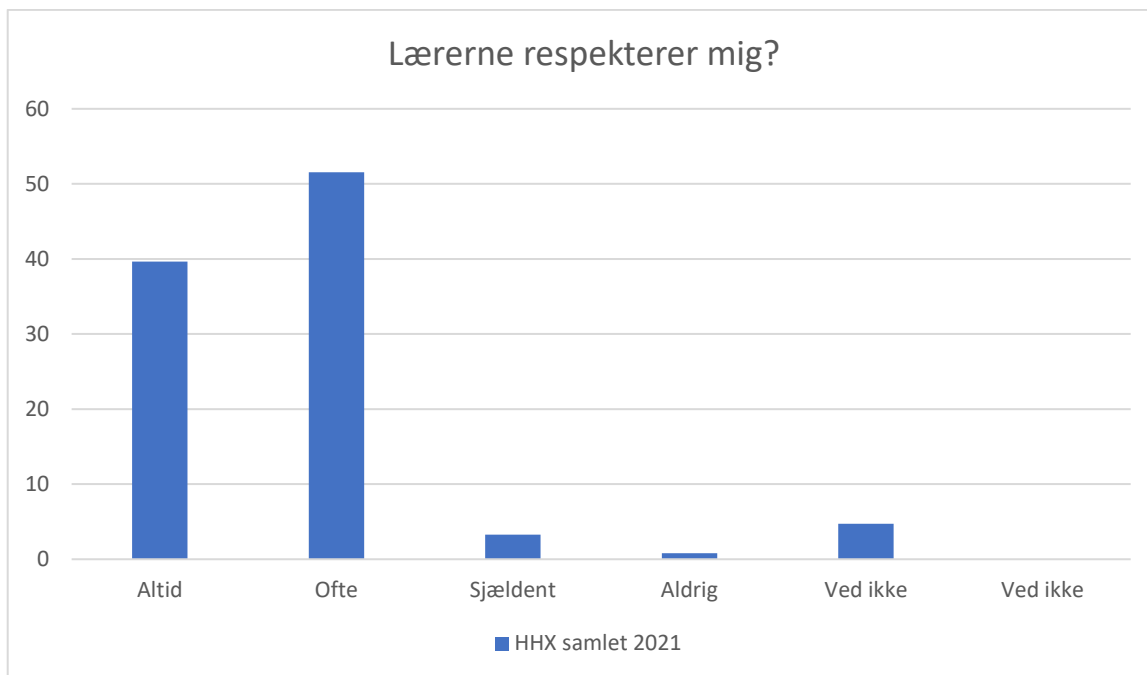

HHX samlet 2021; Gennemsnit: 3,4, spredning: 0,6

Svarmulighed	HHX samlet 2021: Antal	HHX samlet 2021: Andel (%)
Ikke besvaret	3	-
Altid	193	40
Ofte	251	52
Sjældent	16	3
Aldrig	4	1
Ved ikke	23	5
Ved ikke	0	0
Total	487	-