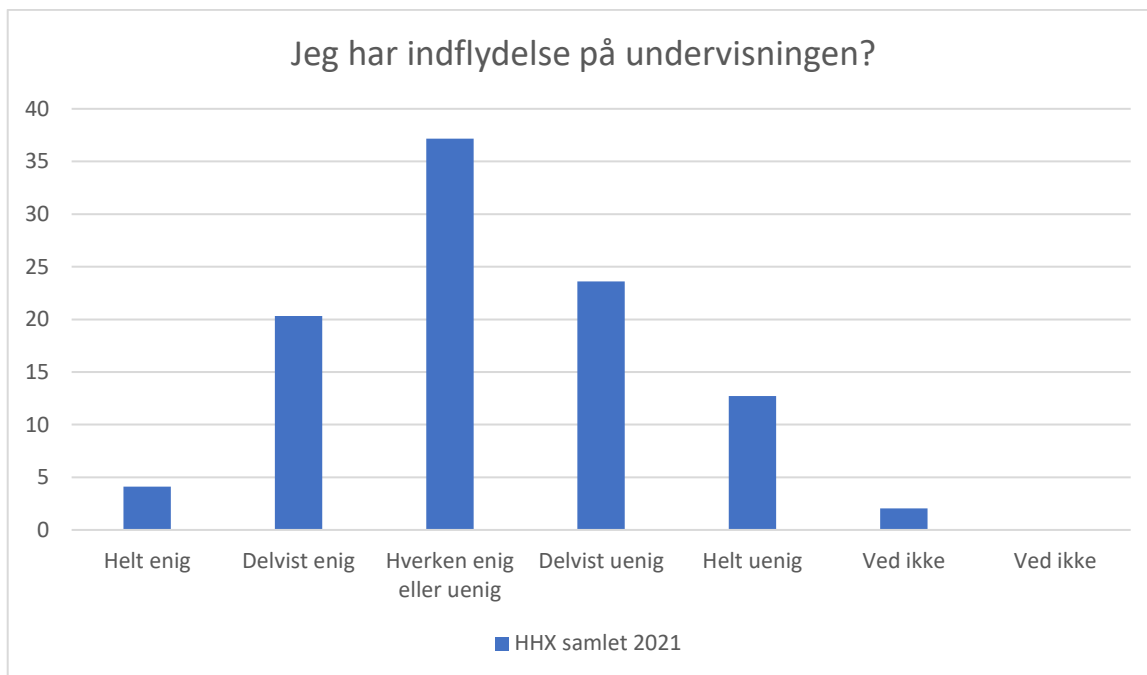

HHX samlet 2021; Gennemsnit: 2,8, spredning: 1

Svarmulighed	HHX samlet 2021: Antal	HHX samlet 2021: Andel (%)
Ikke besvaret	3	-
Helt enig	20	4
Delvist enig	99	20
Hverken enig eller uenig	181	37
Delvist uenig	115	24
Helt uenig	62	13
Ved ikke	10	2
Ved ikke	0	0
Total	487	-