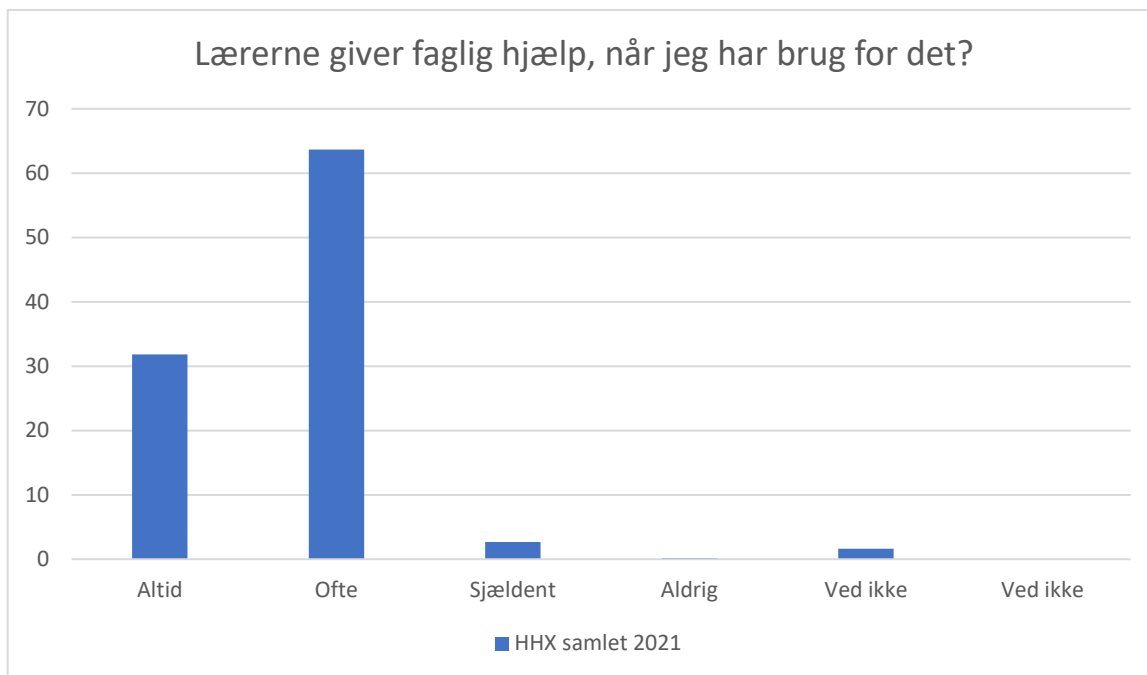

HHX samlet 2021; Gennemsnit: 3,3, spredning: 0,5

Svarmulighed	HHX samlet 2021: Antal	HHX samlet 2021: Andel (%)
Ikke besvaret	3	-
Altid	155	32
Ofte	310	64
Sjældent	13	3
Aldrig	1	0
Ved ikke	8	2
Ved ikke	0	0
Total	487	-