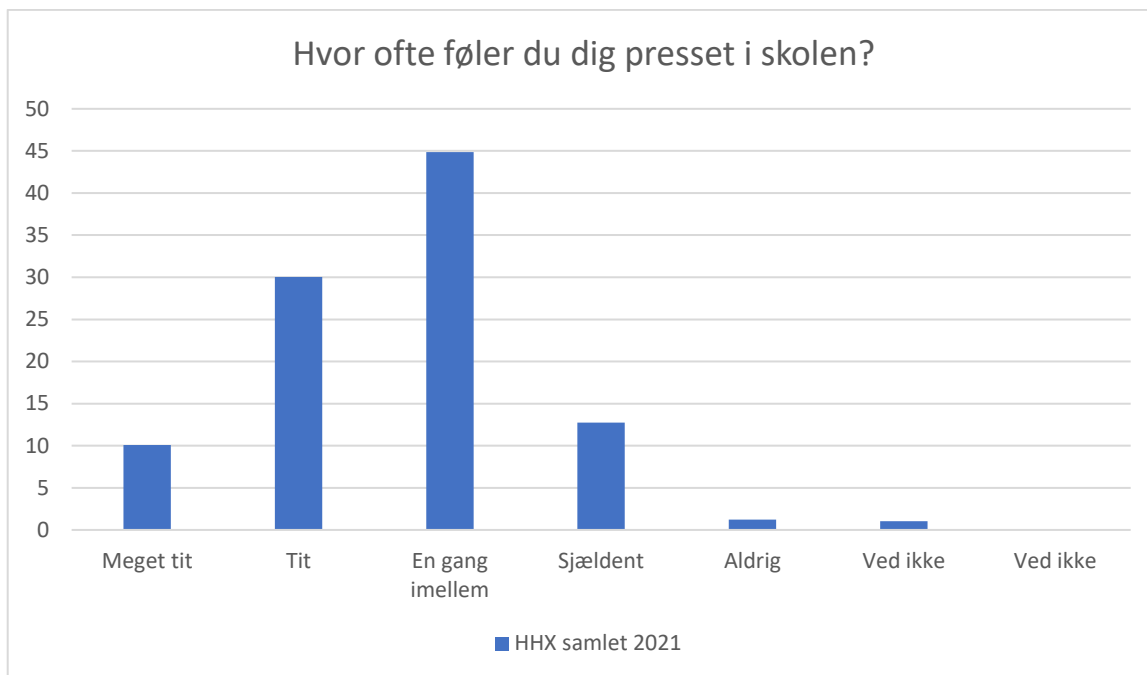

HHX samlet 2021; Gennemsnit: 2,6, spredning: 0,9

Svarmulighed	HHX samlet 2021: Antal	HHX samlet 2021: Andel (%)
Ikke besvaret	4	-
Meget tit	49	10
Tit	146	30
En gang imellem	218	45
Sjældent	62	13
Aldrig	6	1
Ved ikke	5	1
Ved ikke	0	0
Total	486	-