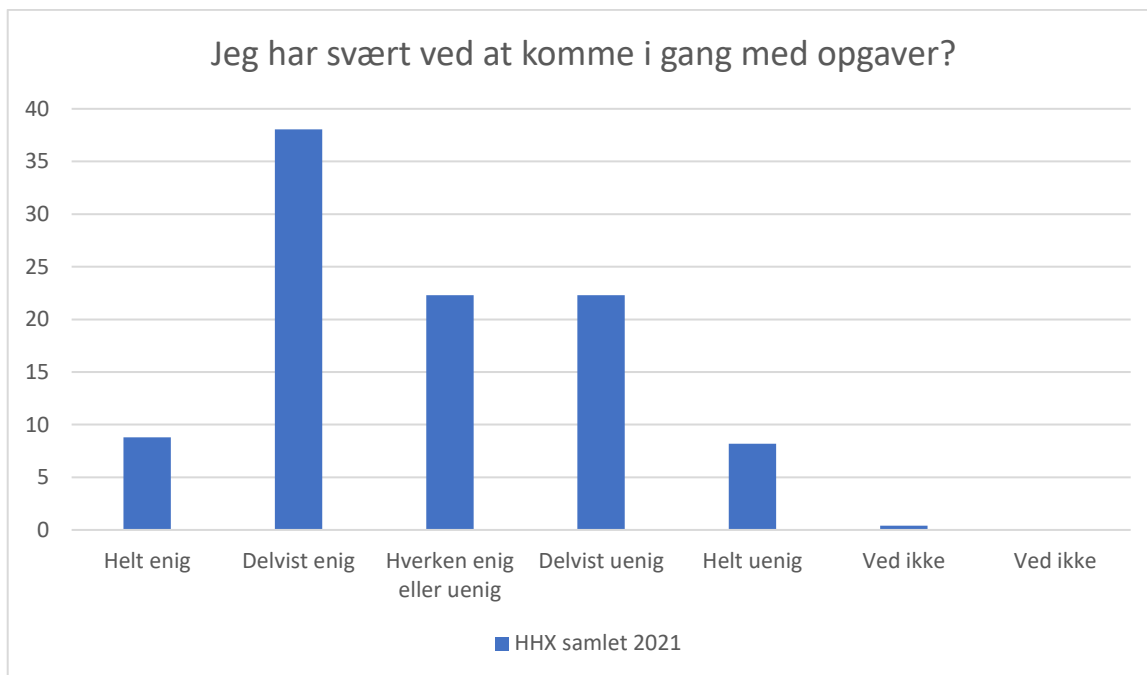

HHX samlet 2021; Gennemsnit: 2,8, spredning: 1,1

Svarmulighed	HHX samlet 2021: Antal	HHX samlet 2021: Andel (%)
Ikke besvaret	1	-
Helt enig	43	9
Delvist enig	186	38
Hverken enig eller uenig	109	22
Delvist uenig	109	22
Helt uenig	40	8
Ved ikke	2	0
Ved ikke	0	0
Total	489	-