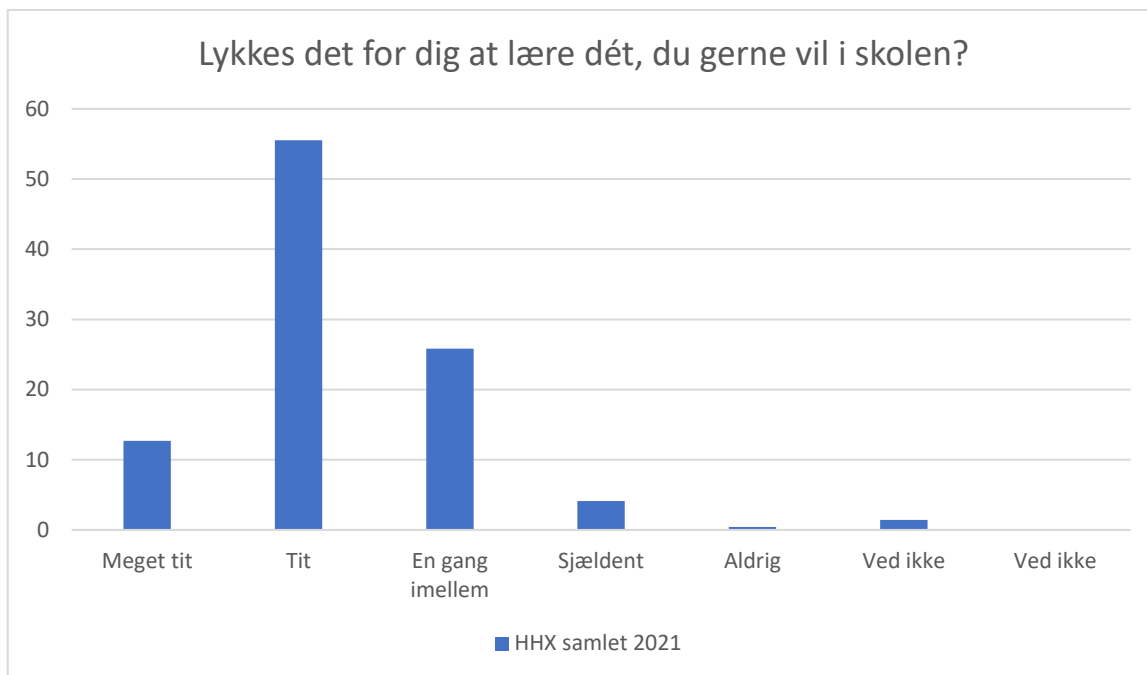

HHX samlet 2021; Gennemsnit: 3,8, spredning: 0,7

Svarmulighed	HHX samlet 2021: Antal	HHX samlet 2021: Andel (%)
Ikke besvaret	2	-
Meget tit	63	13
Tit	261	53
En gang imellem	138	28
Sjældent	23	5
Aldrig	0	0
Ved ikke	3	1
Ved ikke	0	0
<b>Total</b>	<b>488</b>	<b>-</b>

HHX samlet 2021; Gennemsnit: 4,1, spredning: 0,6

Svarmulighed	HHX samlet 2021: Antal	HHX samlet 2021: Andel (%)
Ikke besvaret	2	-
Meget tit	118	24
Tit	305	63
En gang imellem	61	13
Sjældent	2	0
Aldrig	0	0
Ved ikke	2	0
Ved ikke	0	0
<b>Total</b>	<b>488</b>	<b>-</b>

HHX samlet 2021; Gennemsnit: 4,1, spredning: 0,6

Svarmulighed	HHX samlet 2021: Antal	HHX samlet 2021: Andel (%)
Ikke besvaret	2	-
Meget tit	117	24
Tit	290	59
En gang imellem	71	15
Sjældent	4	1
Aldrig	0	0
Ved ikke	6	1
Ved ikke	0	0
<b>Total</b>	<b>488</b>	<b>-</b>