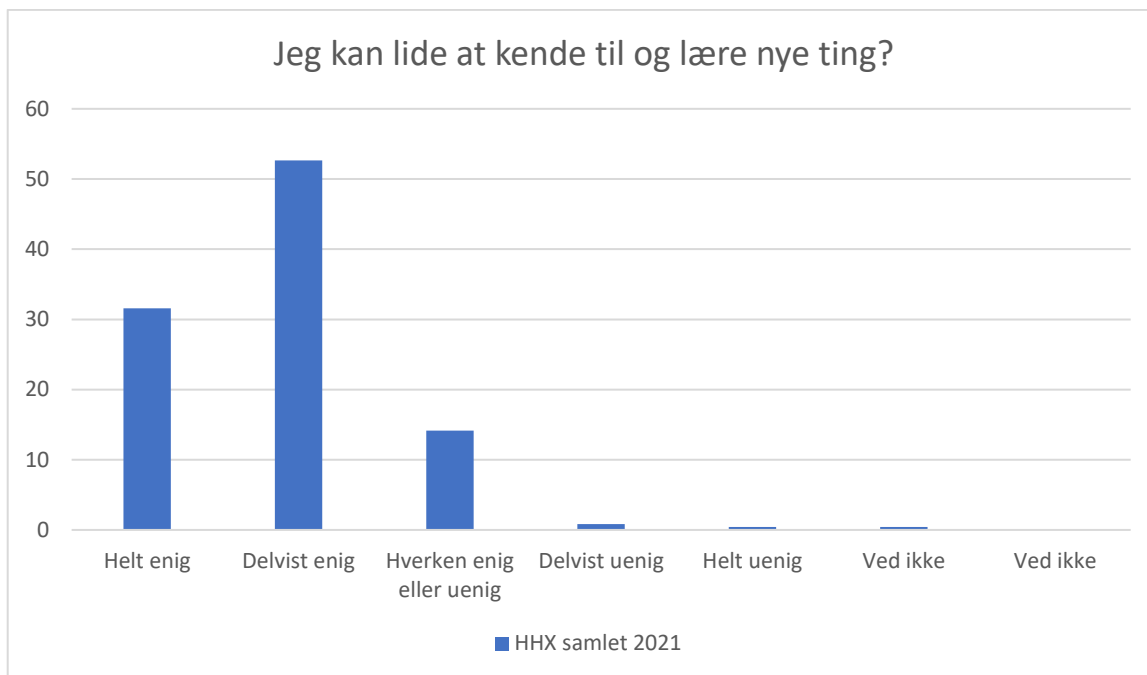

HHX samlet 2021; Gennemsnit: 4,1, spredning: 0,7

Svarmulighed	HHX samlet 2021: Antal	HHX samlet 2021: Andel (%)
Ikke besvaret	2	-
Helt enig	154	32
Delvist enig	257	53
Hverken enig eller uenig	69	14
Delvist uenig	4	1
Helt uenig	2	0
Ved ikke	2	0
Ved ikke	0	0
Total	488	-