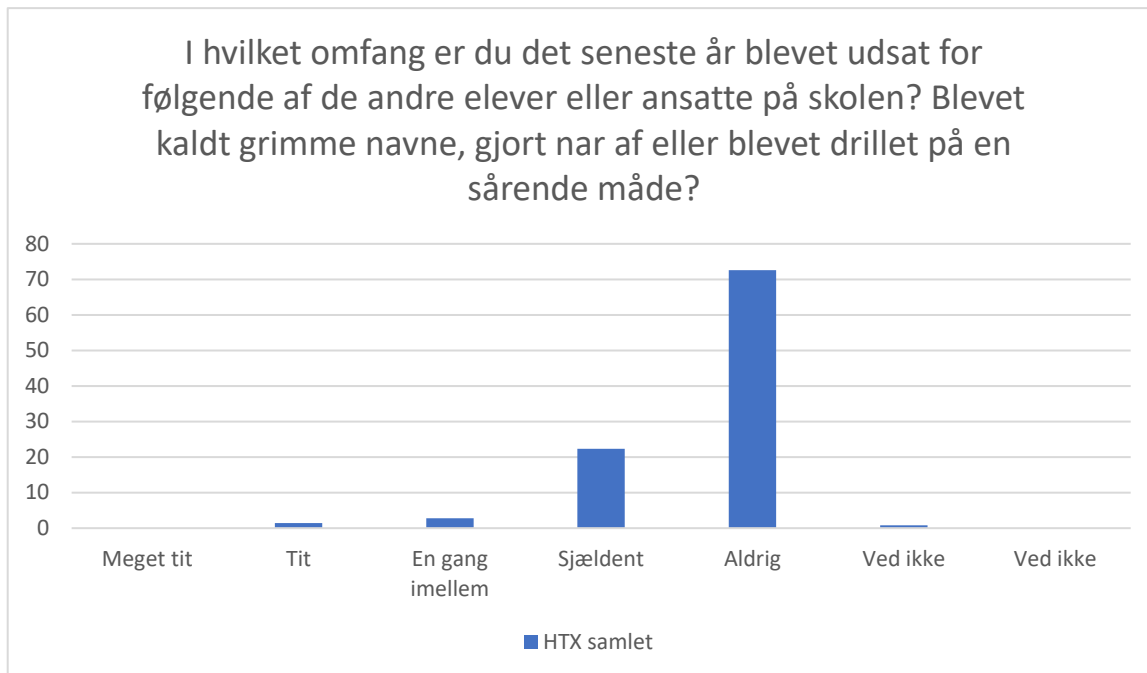

Mobning

HTX samlet; Gennemsnit: 4,7, spredning: 0,6

Svarmulighed	HTX samlet: Antal	HTX samlet: Andel (%)
Ikke besvaret	1	-
Meget tit	0	0
Tit	5	1
En gang imellem	10	3
Sjældent	79	22
Aldrig	257	73
Ved ikke	3	1
Ved ikke	0	0
Total	354	-