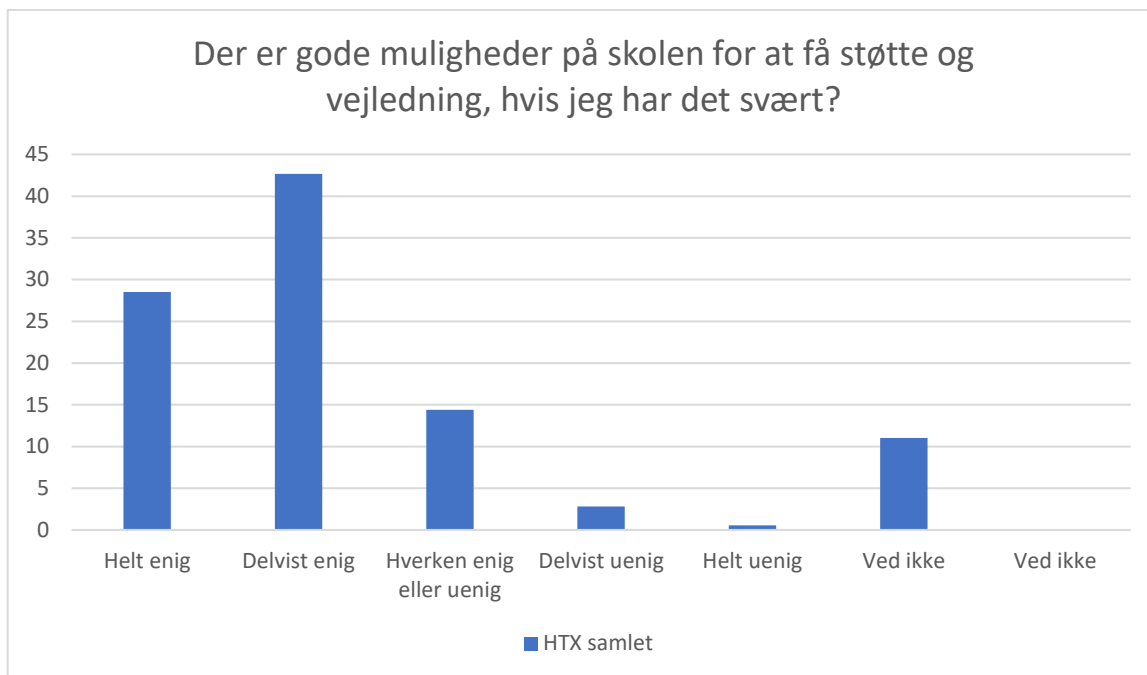

HTX samlet; Gennemsnit: 4,1, spredning: 0,8

Svarmulighed	HTX samlet: Antal	HTX samlet: Andel (%)
Ikke besvaret	1	-
Helt enig	101	29
Delvist enig	151	43
Hverken enig eller uenig	51	14
Delvist uenig	10	3
Helt uenig	2	1
Ved ikke	39	11
Ved ikke	0	0
Total	354	-