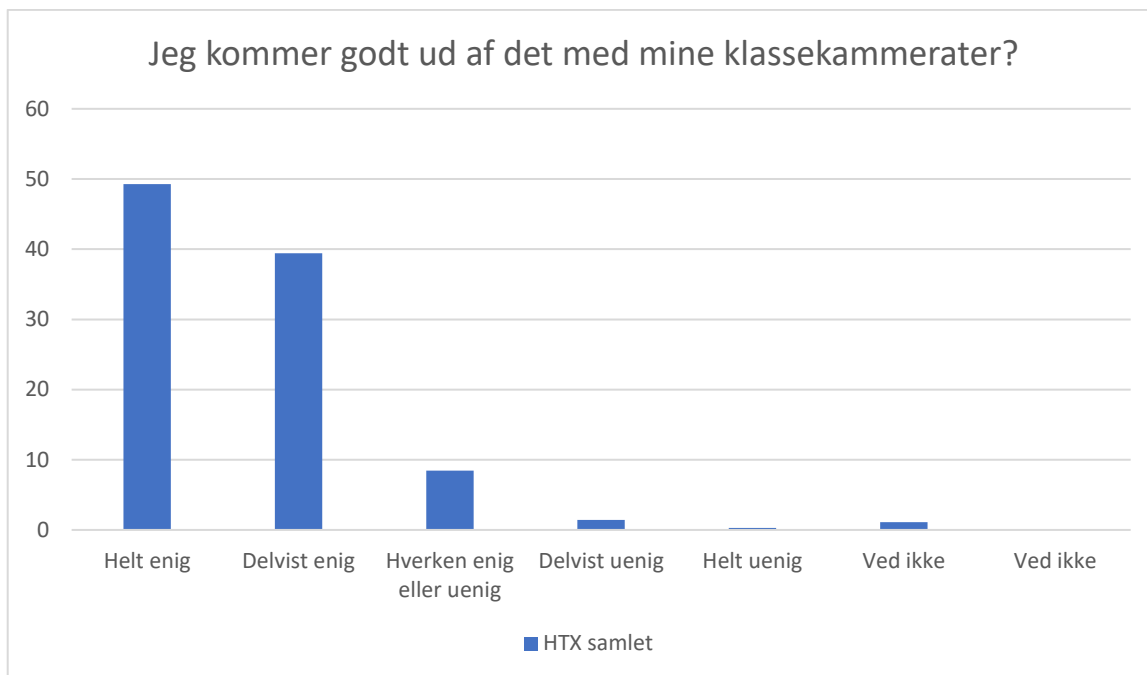

HTX samlet; Gennemsnit: 4,4, spredning: 0,7

Svarmulighed	HTX samlet: Antal	HTX samlet: Andel (%)
Ikke besvaret	0	-
Helt enig	175	49
Delvist enig	140	39
Hverken enig eller uenig	30	8
Delvist uenig	5	1
Helt uenig	1	0
Ved ikke	4	1
Ved ikke	0	0
Total	355	-