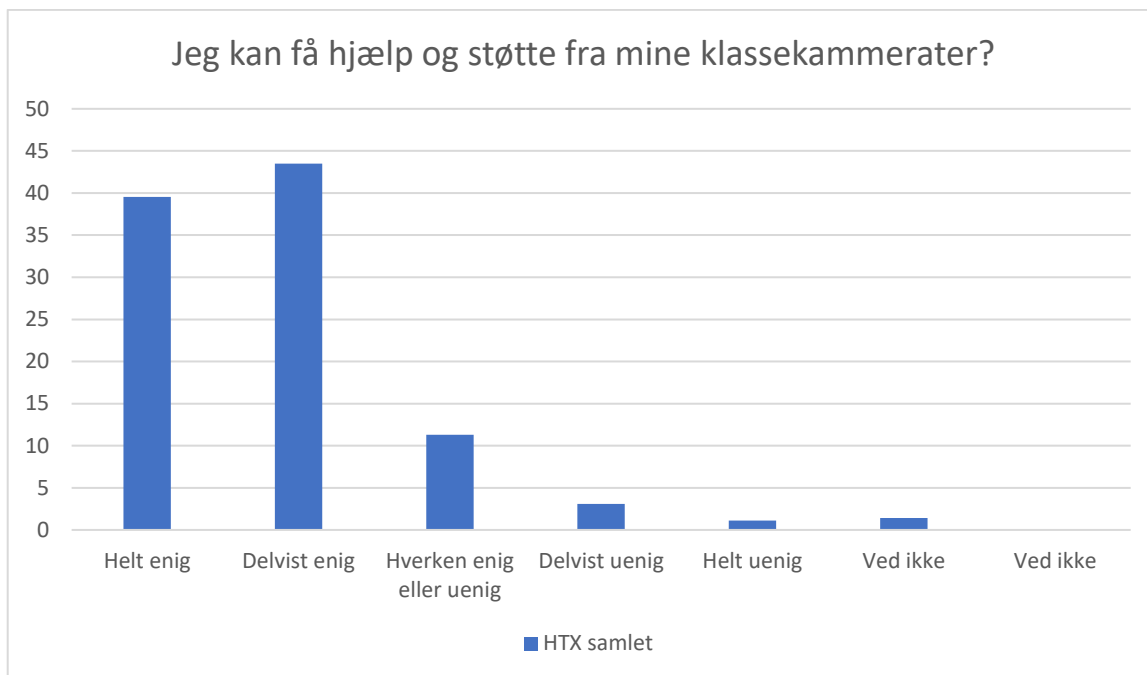

HTX samlet; Gennemsnit: 4,2, spredning: 0,8

Svarmulighed	HTX samlet: Antal	HTX samlet: Andel (%)
Ikke besvaret	1	-
Helt enig	140	40
Delvist enig	154	44
Hverken enig eller uenig	40	11
Delvist uenig	11	3
Helt uenig	4	1
Ved ikke	5	1
Ved ikke	0	0
Total	354	-