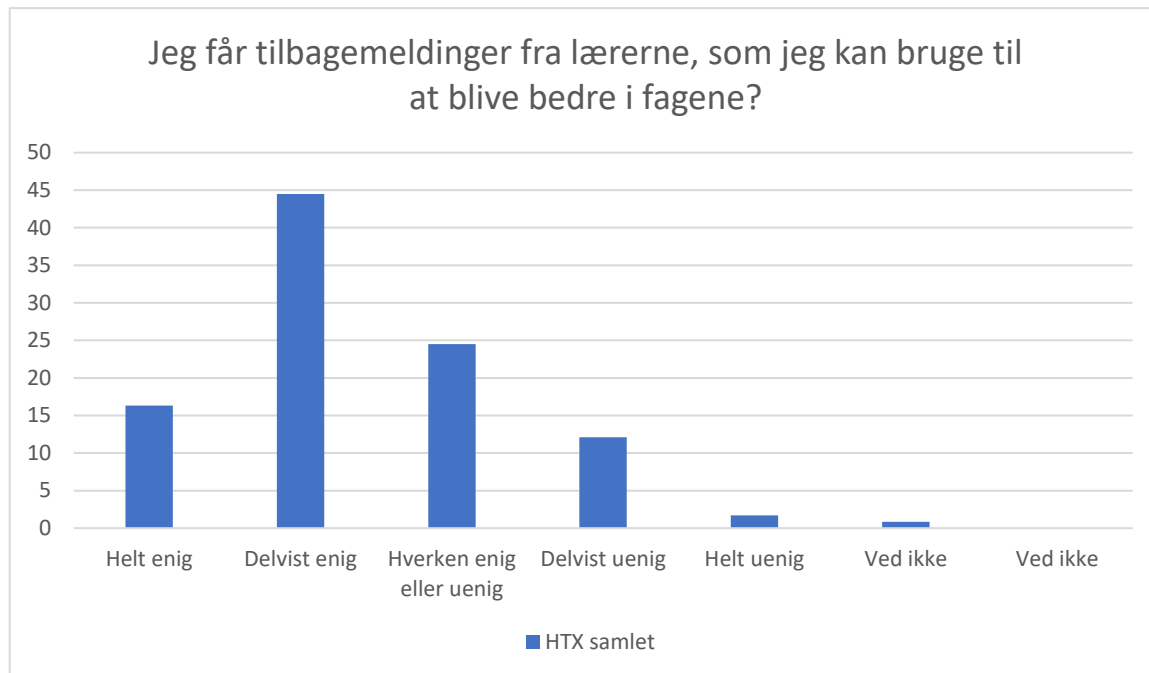

Læringsmiljø

HTX samlet; Gennemsnit: 3,6, spredning: 1

Svarmulighed	HTX samlet: Antal	HTX samlet: Andel (%)
Ikke besvaret	0	-
Helt enig	58	16
Delvist enig	158	45
Hverken enig eller uenig	87	25
Delvist uenig	43	12
Helt uenig	6	2
Ved ikke	3	1
Ved ikke	0	0
Total	355	-