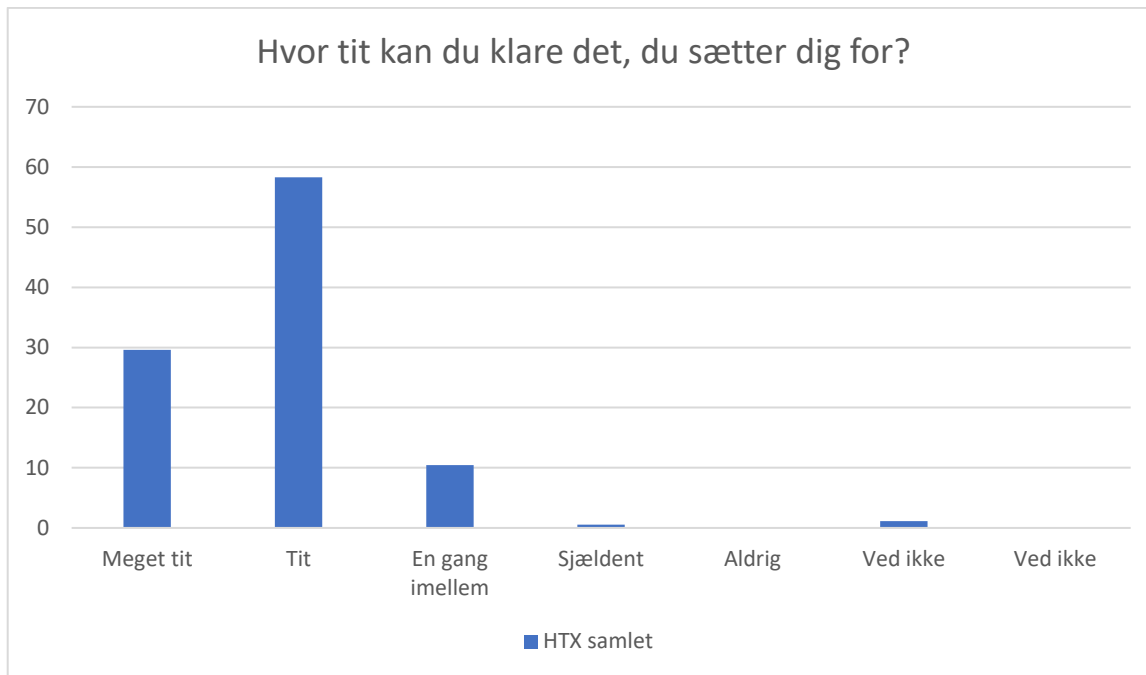

HTX samlet; Gennemsnit: 4,2, spredning: 0,6

Svarmulighed	HTX samlet: Antal	HTX samlet: Andel (%)
Ikke besvaret	0	-
Meget tit	105	30
Tit	207	58
En gang imellem	37	10
Sjældent	2	1
Aldrig	0	0
Ved ikke	4	1
Ved ikke	0	0
Total	355	-