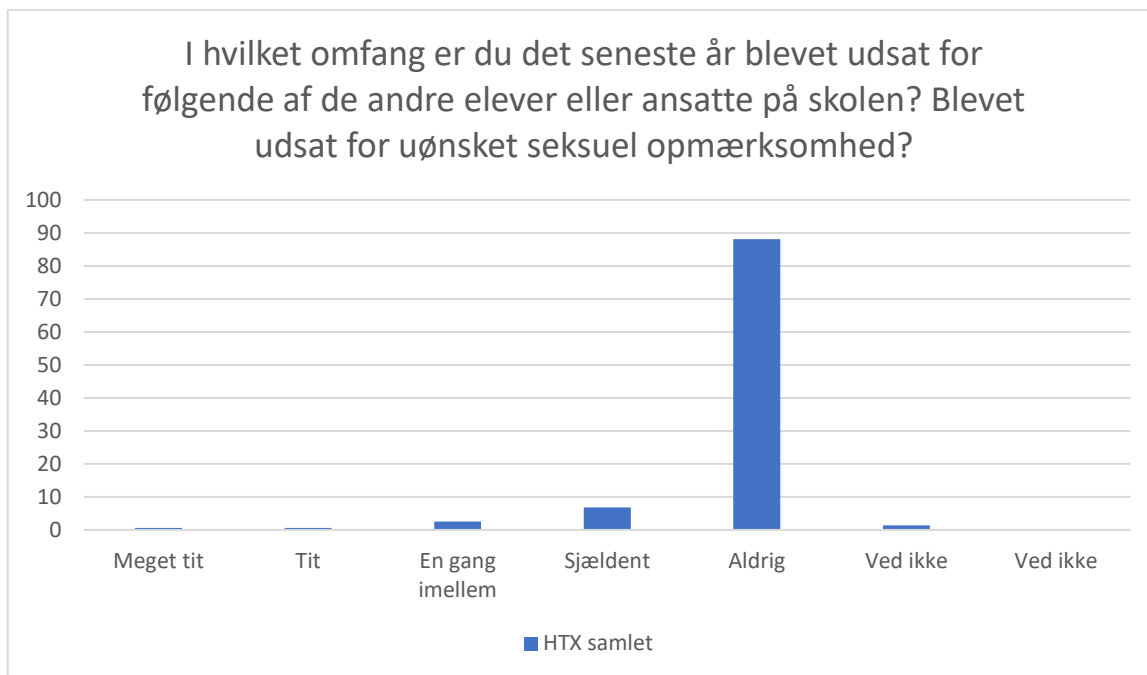

HTX samlet; Gennemsnit: 4,8, spredning: 0,5

Svarmulighed	HTX samlet: Antal	HTX samlet: Andel (%)
Ikke besvaret	1	-
Meget tit	2	1
Tit	2	1
En gang imellem	9	3
Sjældent	24	7
Aldrig	312	88
Ved ikke	5	1
Ved ikke	0	0
Total	354	-