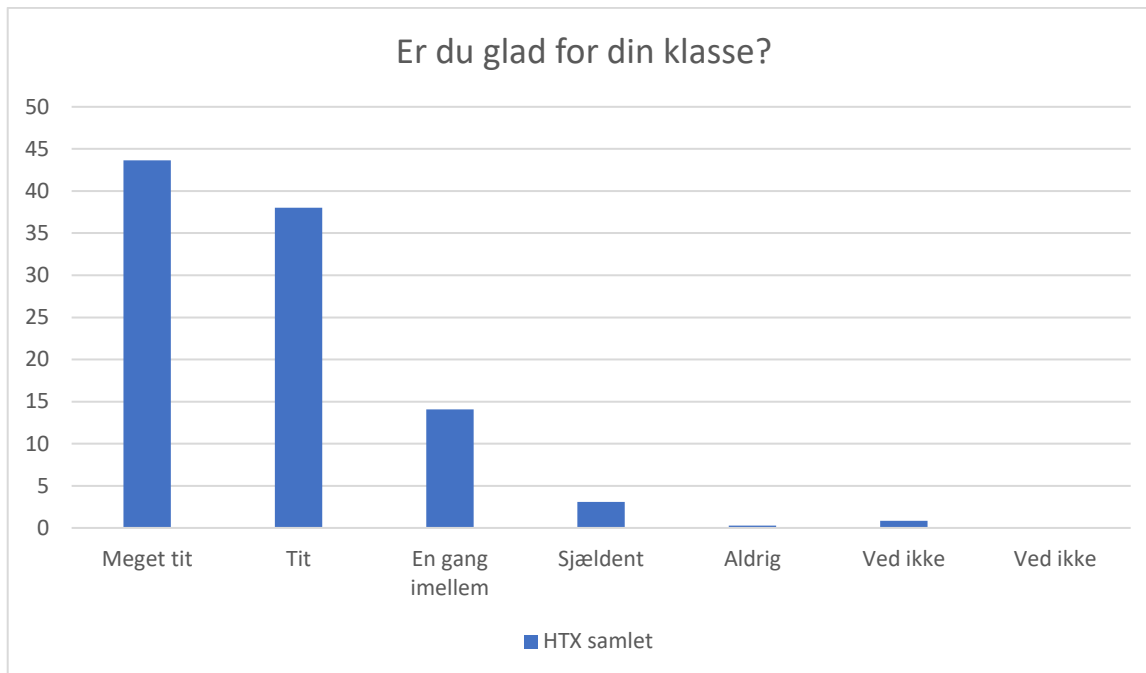

HTX samlet; Gennemsnit: 4,2, spredning: 0,8

Svarmulighed	HTX samlet: Antal	HTX samlet: Andel (%)
Ikke besvaret	0	-
Meget tit	155	44
Tit	135	38
En gang imellem	50	14
Sjældent	11	3
Aldrig	1	0
Ved ikke	3	1
Ved ikke	0	0
Total	355	-