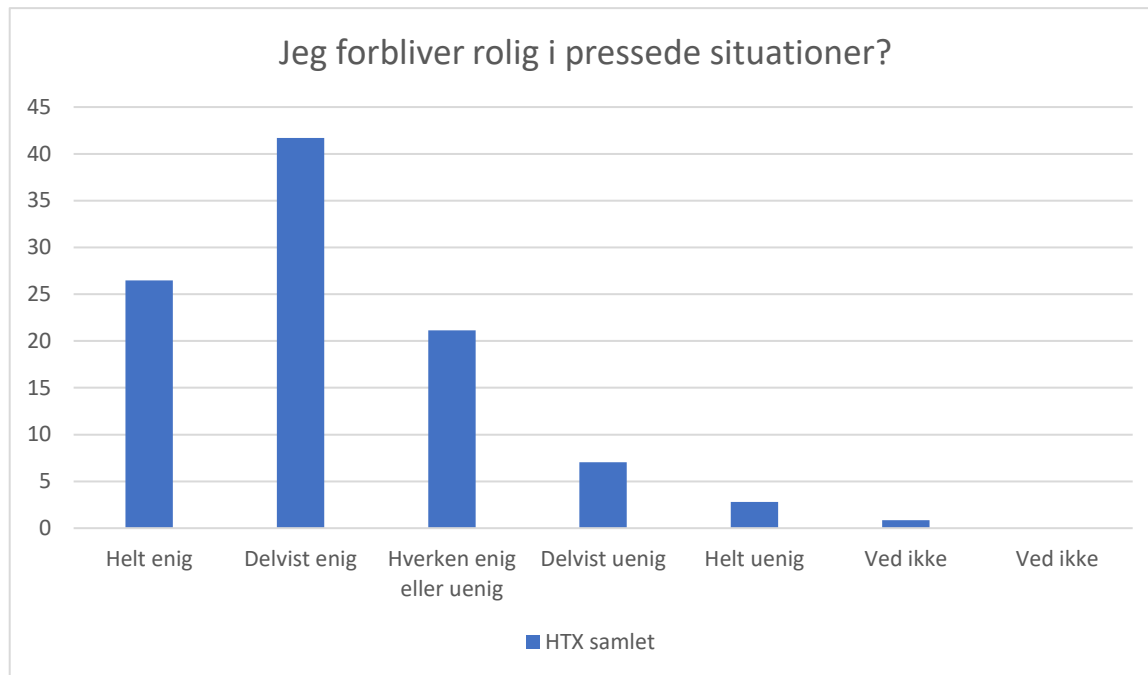

Pres og bekymringer

HTX samlet; Gennemsnit: 3,8, spredning: 1

Svarmulighed	HTX samlet: Antal	HTX samlet: Andel (%)
Ikke besvaret	0	-
Helt enig	94	26
Delvist enig	148	42
Hverken enig eller uenig	75	21
Delvist uenig	25	7
Helt uenig	10	3
Ved ikke	3	1
Ved ikke	0	0
Total	355	-