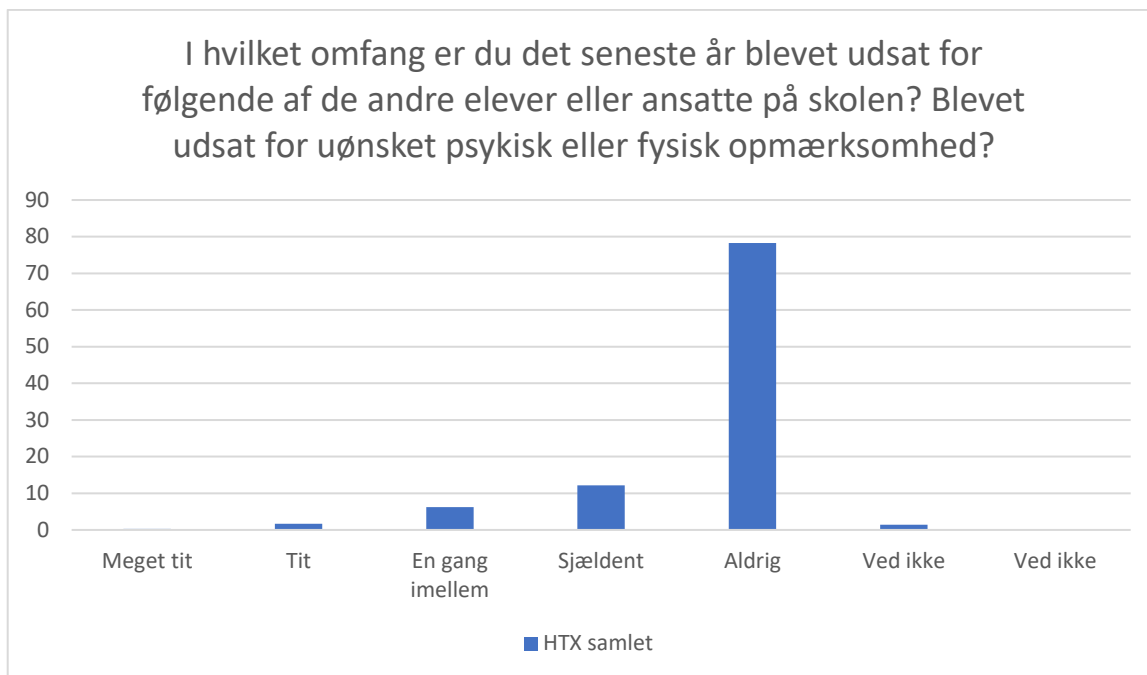

HTX samlet; Gennemsnit: 4,7, spredning: 0,7

Svarmulighed	HTX samlet: Antal	HTX samlet: Andel (%)
Ikke besvaret	1	-
Meget tit	1	0
Tit	6	2
En gang imellem	22	6
Sjældent	43	12
Aldrig	277	78
Ved ikke	5	1
Ved ikke	0	0
Total	354	-