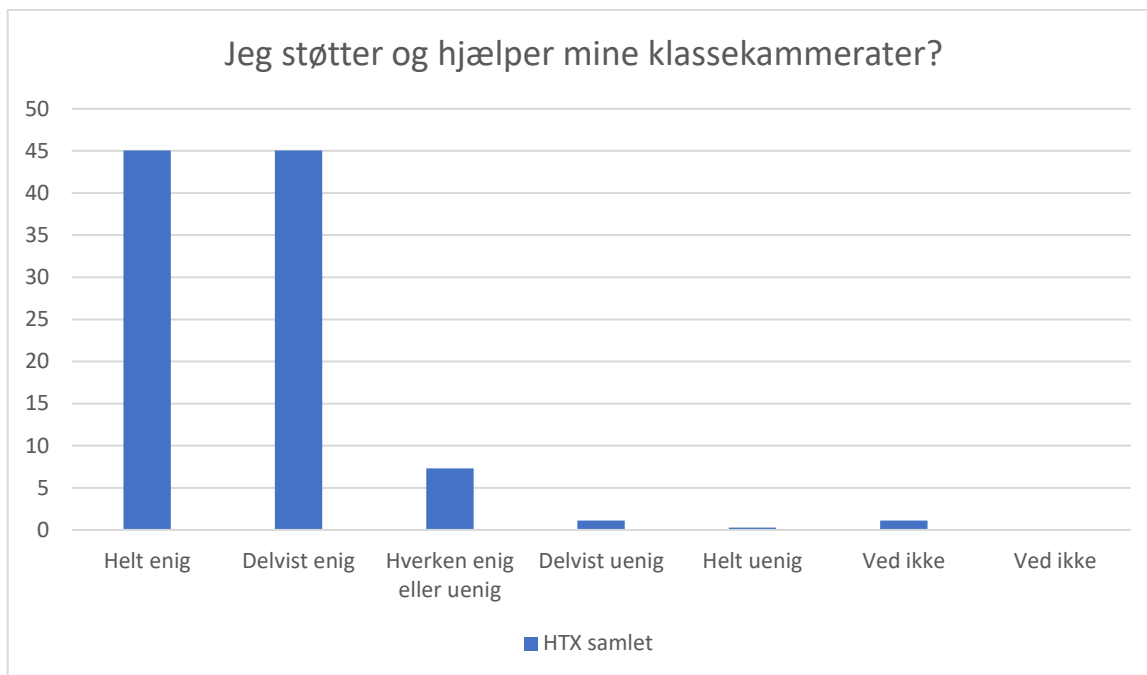

HTX samlet; Gennemsnit: 4,4, spredning: 0,7

Svarmulighed	HTX samlet: Antal	HTX samlet: Andel (%)
Ikke besvaret	0	-
Helt enig	160	45
Delvist enig	160	45
Hverken enig eller uenig	26	7
Delvist uenig	4	1
Helt uenig	1	0
Ved ikke	4	1
Ved ikke	0	0
Total	355	-