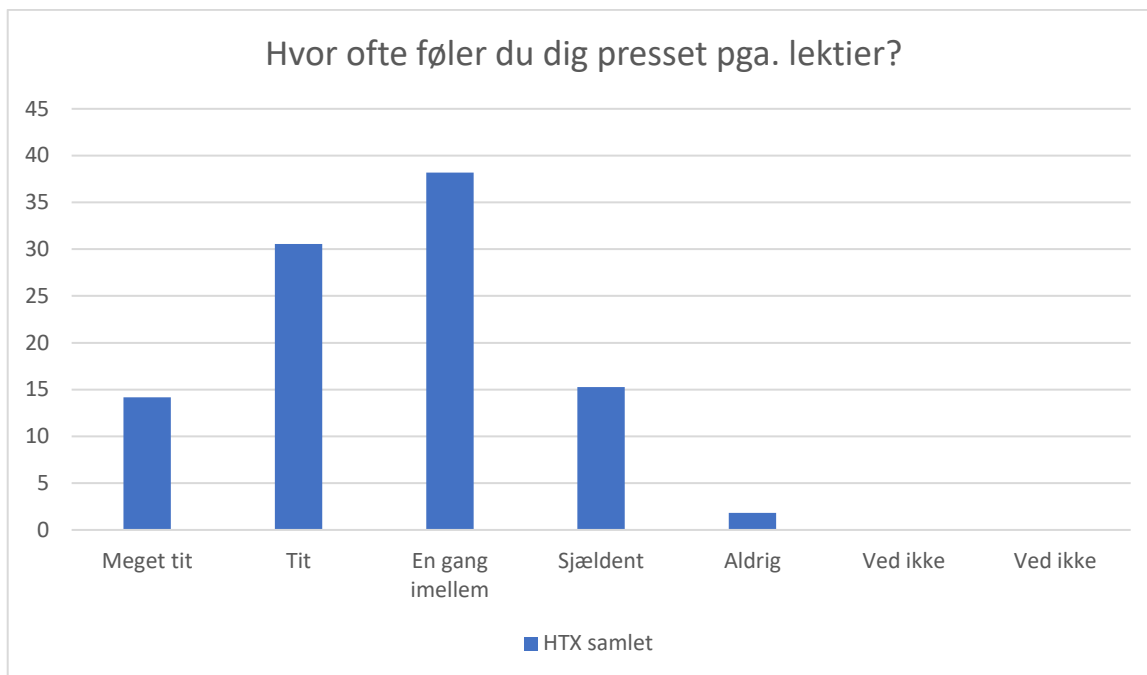

HTX samlet; Gennemsnit: 2,6, spredning: 1

Svarmulighed	HTX samlet: Antal	HTX samlet: Andel (%)
Ikke besvaret	80	-
Meget tit	39	14
Tit	84	31
En gang imellem	105	38
Sjældent	42	15
Aldrig	5	2
Ved ikke	0	0
Ved ikke	0	0
Total	275	-