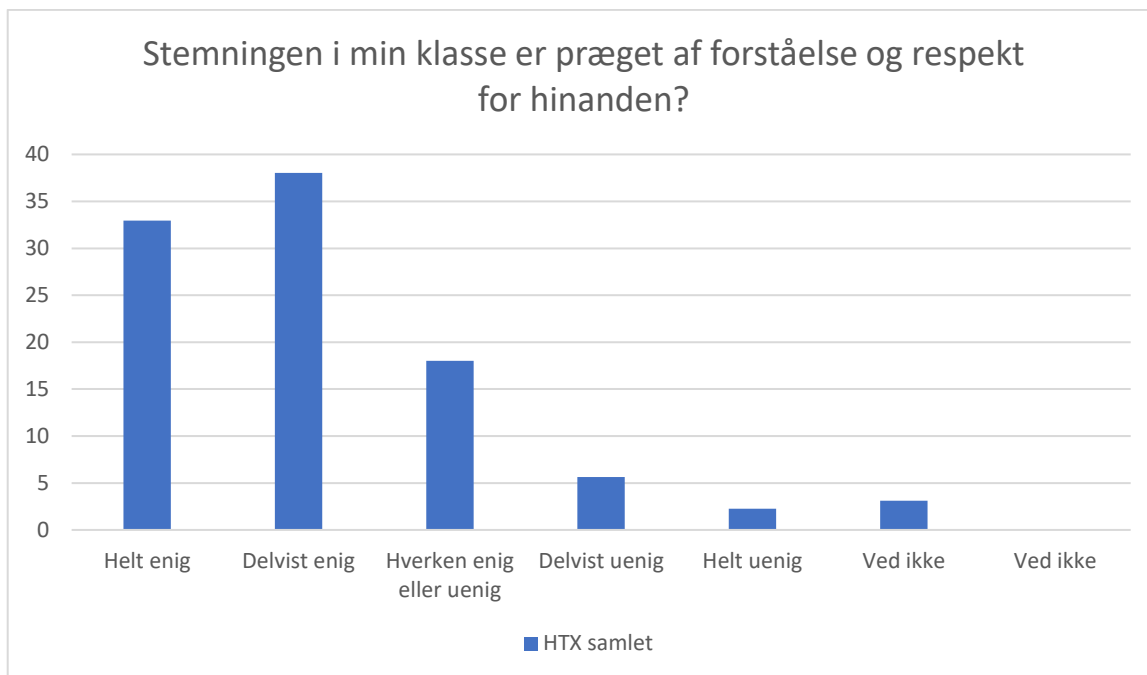

HTX samlet; Gennemsnit: 4, spredning: 1

Svarmulighed	HTX samlet: Antal	HTX samlet: Andel (%)
Ikke besvaret	0	-
Helt enig	117	33
Delvist enig	135	38
Hverken enig eller uenig	64	18
Delvist uenig	20	6
Helt uenig	8	2
Ved ikke	11	3
Ved ikke	0	0
Total	355	-