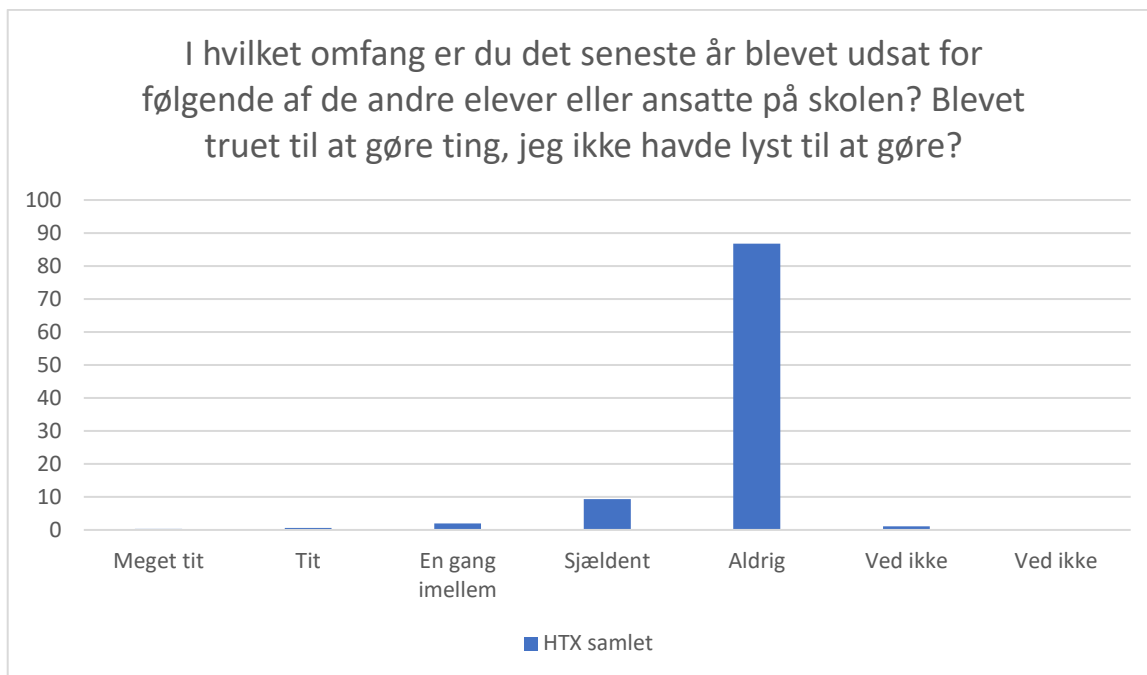

HTX samlet; Gennemsnit: 4,8, spredning: 0,5

Svarmulighed	HTX samlet: Antal	HTX samlet: Andel (%)
Ikke besvaret	1	-
Meget tit	1	0
Tit	2	1
En gang imellem	7	2
Sjældent	33	9
Aldrig	307	87
Ved ikke	4	1
Ved ikke	0	0
Total	354	-