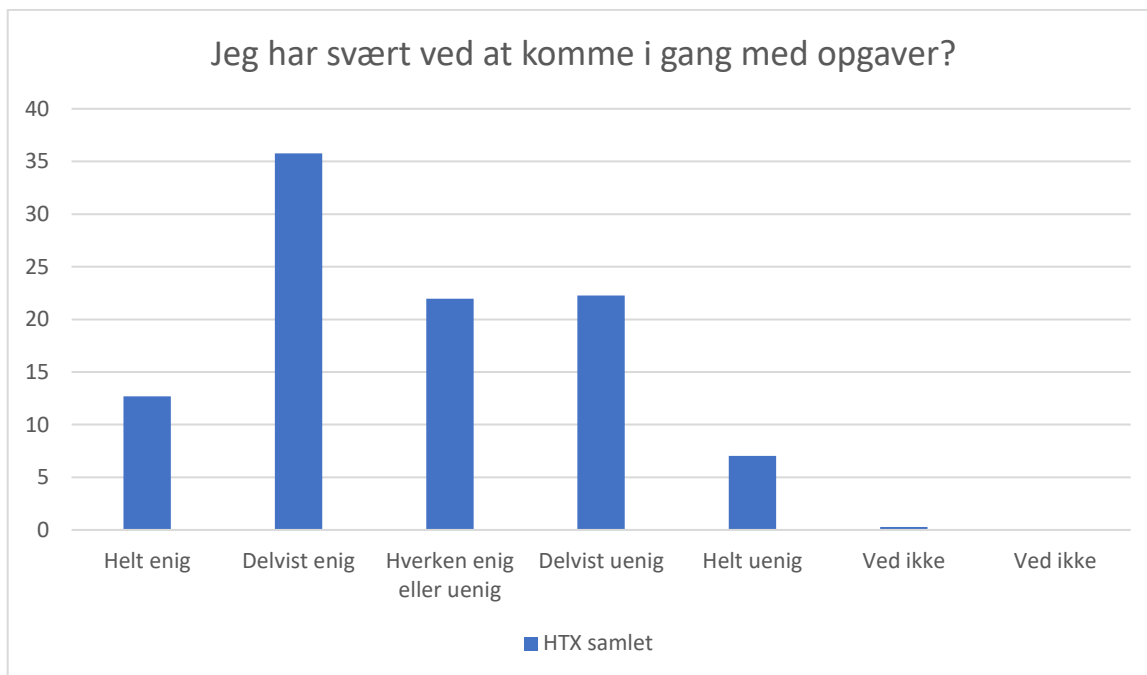

HTX samlet; Gennemsnit: 2,8, spredning: 1,1

Svarmulighed	HTX samlet: Antal	HTX samlet: Andel (%)
Ikke besvaret	0	-
Helt enig	45	13
Deltvist enig	127	36
Hverken enig eller uenig	78	22
Deltvist uenig	79	22
Helt uenig	25	7
Ved ikke	1	0
Ved ikke	0	0
Total	355	-