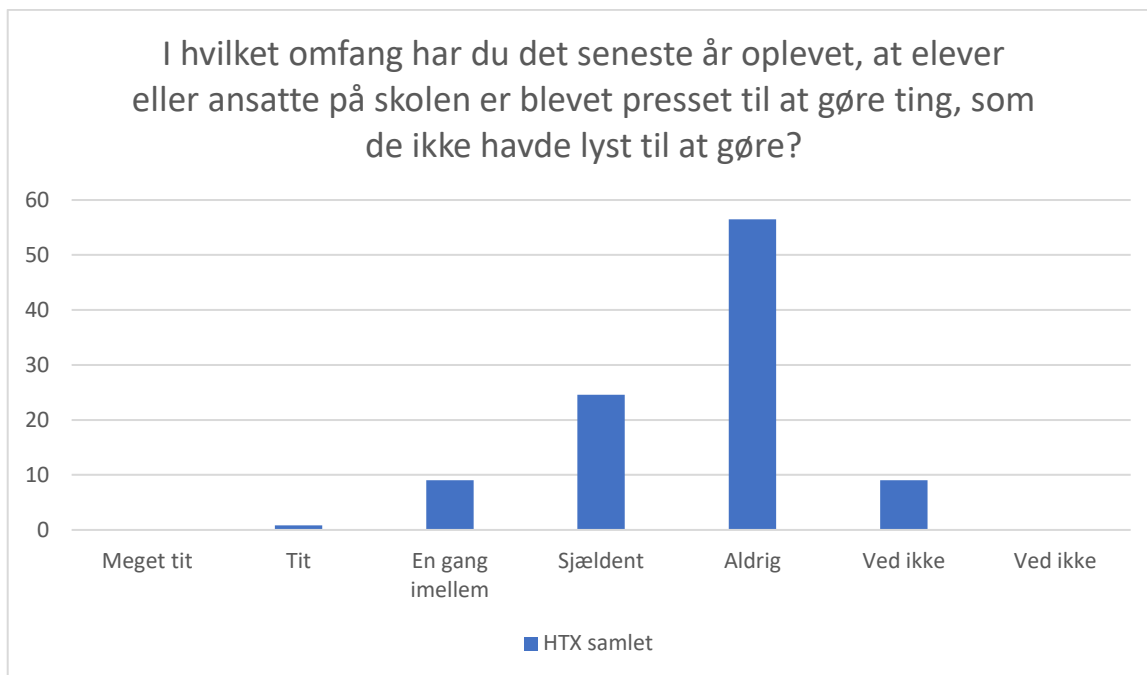

HTX samlet; Gennemsnit: 4,5, spredning: 0,7

Svarmulighed	HTX samlet: Antal	HTX samlet: Andel (%)
Ikke besvaret	1	-
Meget tit	0	0
Tit	3	1
En gang imellem	32	9
Sjældent	87	25
Aldrig	200	56
Ved ikke	32	9
Ved ikke	0	0
Total	354	-