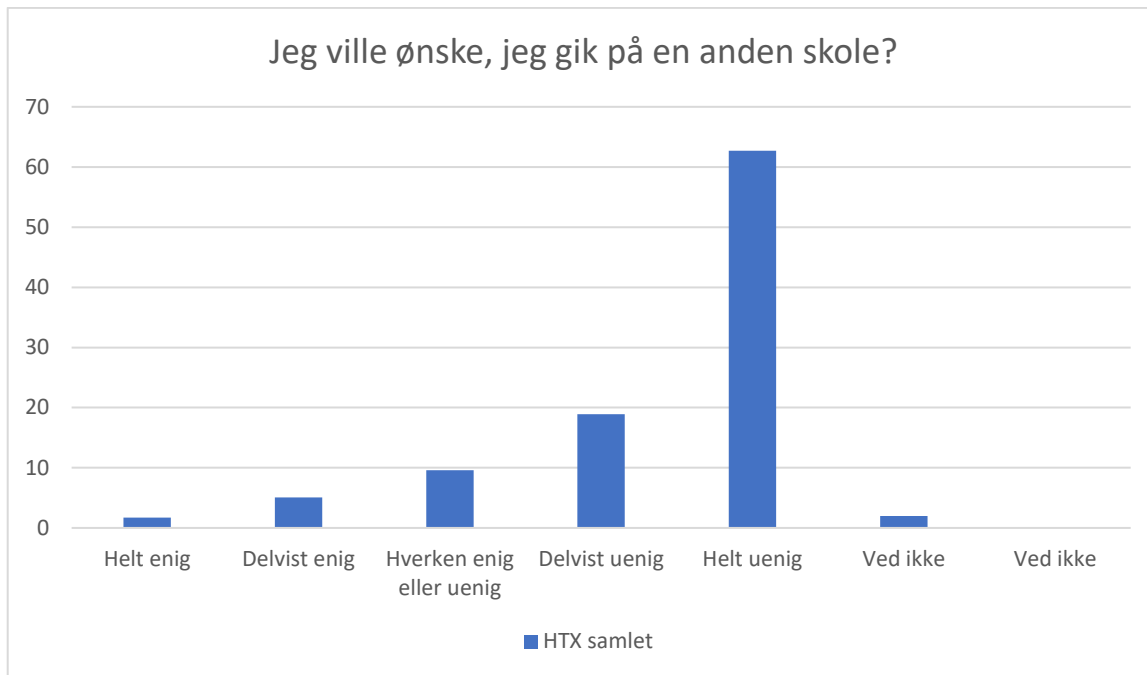

HTX samlet; Gennemsnit: 4,4, spredning: 1

Svarmulighed	HTX samlet: Antal	HTX samlet: Andel (%)
Ikke besvaret	1	-
Helt enig	6	2
Delvist enig	18	5
Hverken enig eller uenig	34	10
Delvist uenig	67	19
Helt uenig	222	63
Ved ikke	7	2
Ved ikke	0	0
Total	354	-