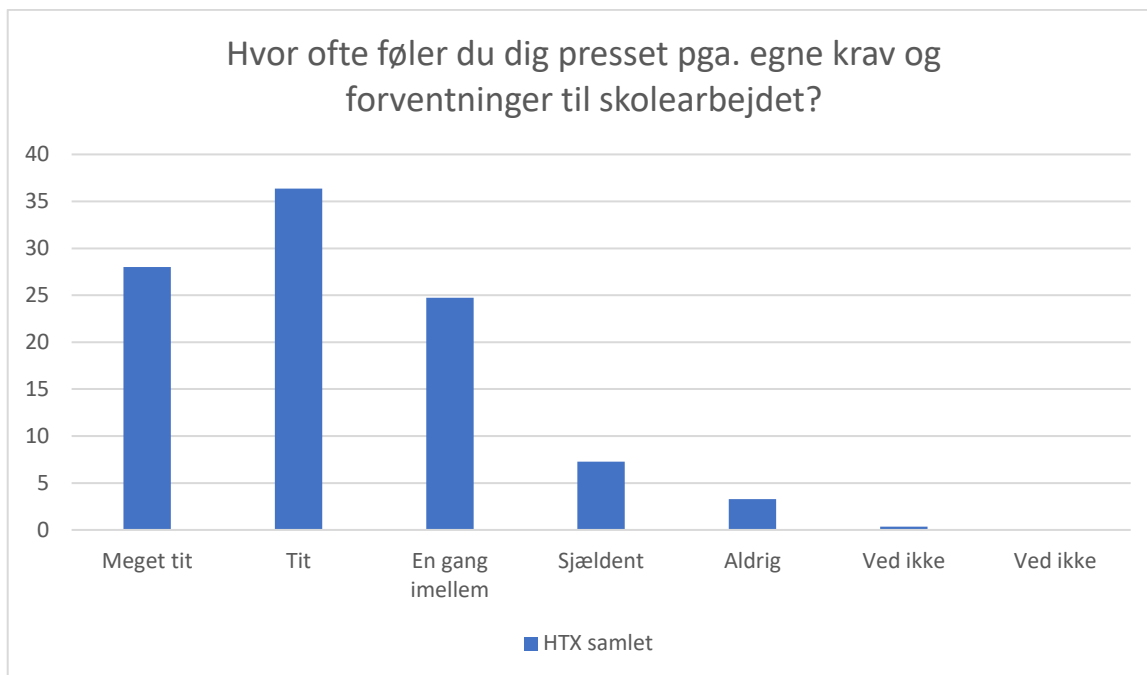

HTX samlet; Gennemsnit: 2,2, spredning: 1

Svarmulighed	HTX samlet: Antal	HTX samlet: Andel (%)
Ikke besvaret	80	-
Meget tit	77	28
Tit	100	36
En gang imellem	68	25
Sjældent	20	7
Aldrig	9	3
Ved ikke	1	0
Ved ikke	0	0
Total	275	-