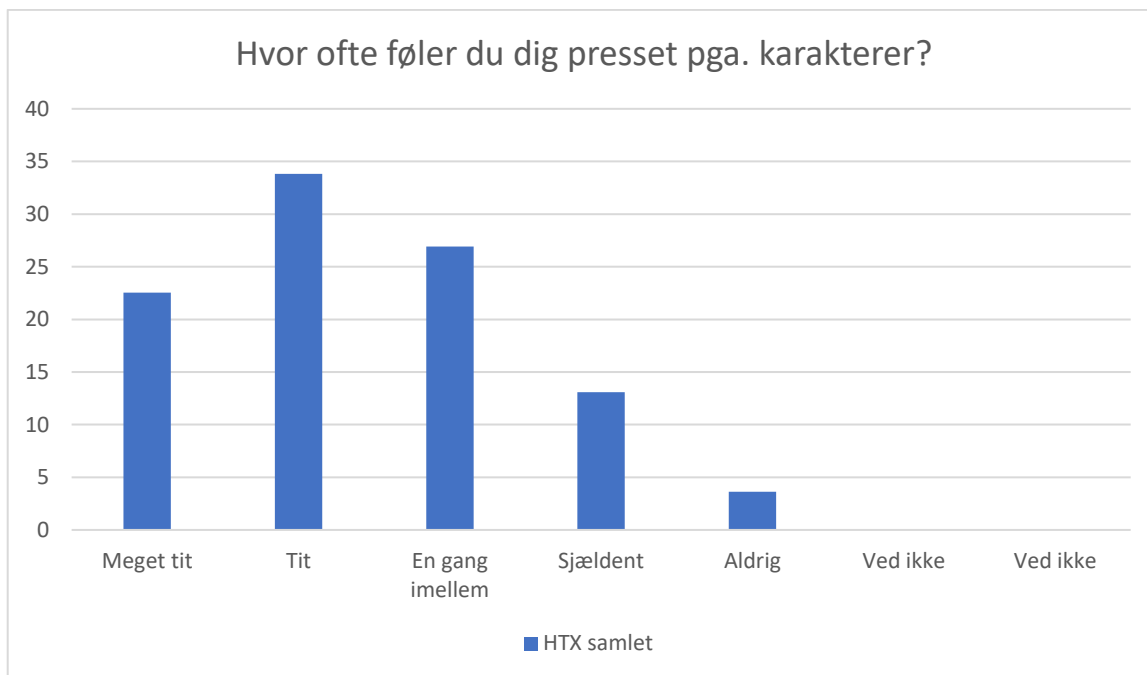

HTX samlet; Gennemsnit: 2,4, spredning: 1,1

Svarmulighed	HTX samlet: Antal	HTX samlet: Andel (%)
Ikke besvaret	80	-
Meget tit	62	23
Tit	93	34
En gang imellem	74	27
Sjældent	36	13
Aldrig	10	4
Ved ikke	0	0
Ved ikke	0	0
Total	275	-