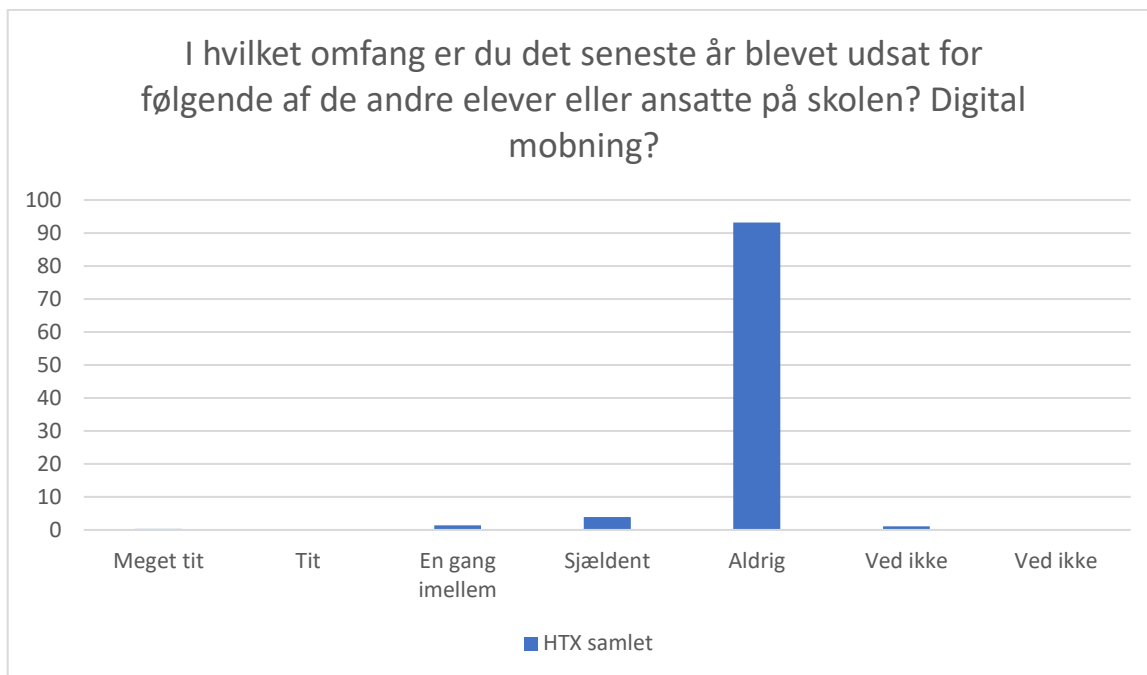

HTX samlet; Gennemsnit: 4,9, spredning: 0,4

Svarmulighed	HTX samlet: Antal	HTX samlet: Andel (%)
Ikke besvaret	1	-
Meget tit	1	0
Tit	0	0
En gang imellem	5	1
Sjældent	14	4
Aldrig	330	93
Ved ikke	4	1
Ved ikke	0	0
Total	354	-