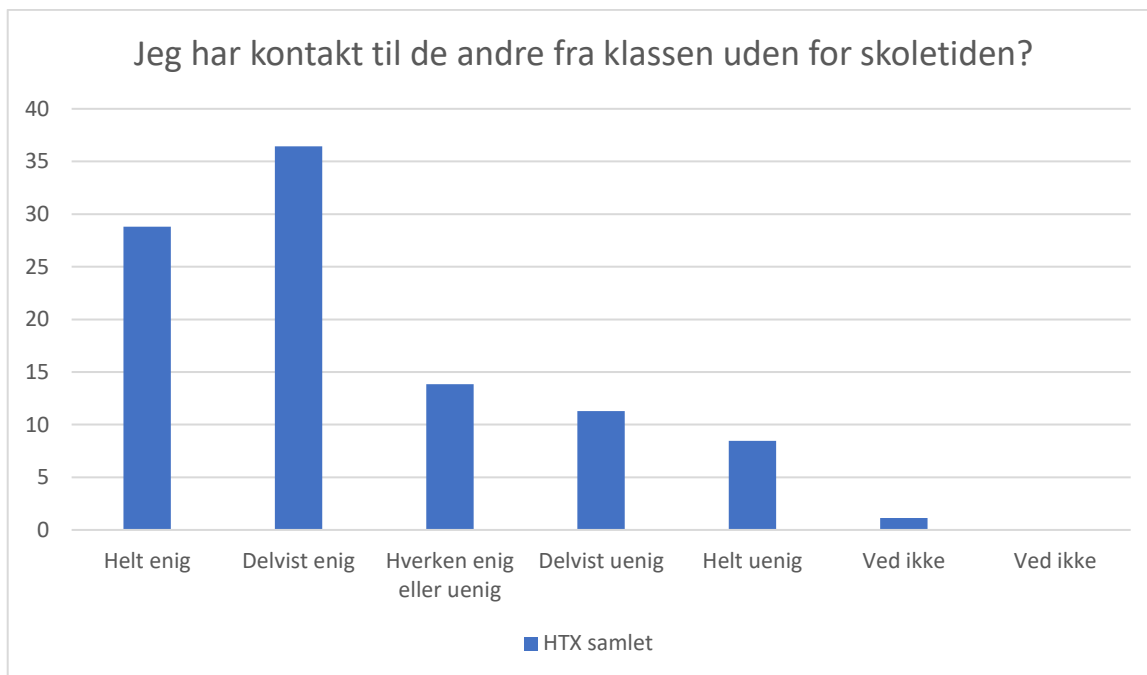

HTX samlet; Gennemsnit: 3,7, spredning: 1,2

Svarmulighed	HTX samlet: Antal	HTX samlet: Andel (%)
Ikke besvaret	1	-
Helt enig	102	29
Delvist enig	129	36
Hverken enig eller uenig	49	14
Delvist uenig	40	11
Helt uenig	30	8
Ved ikke	4	1
Ved ikke	0	0
Total	354	-