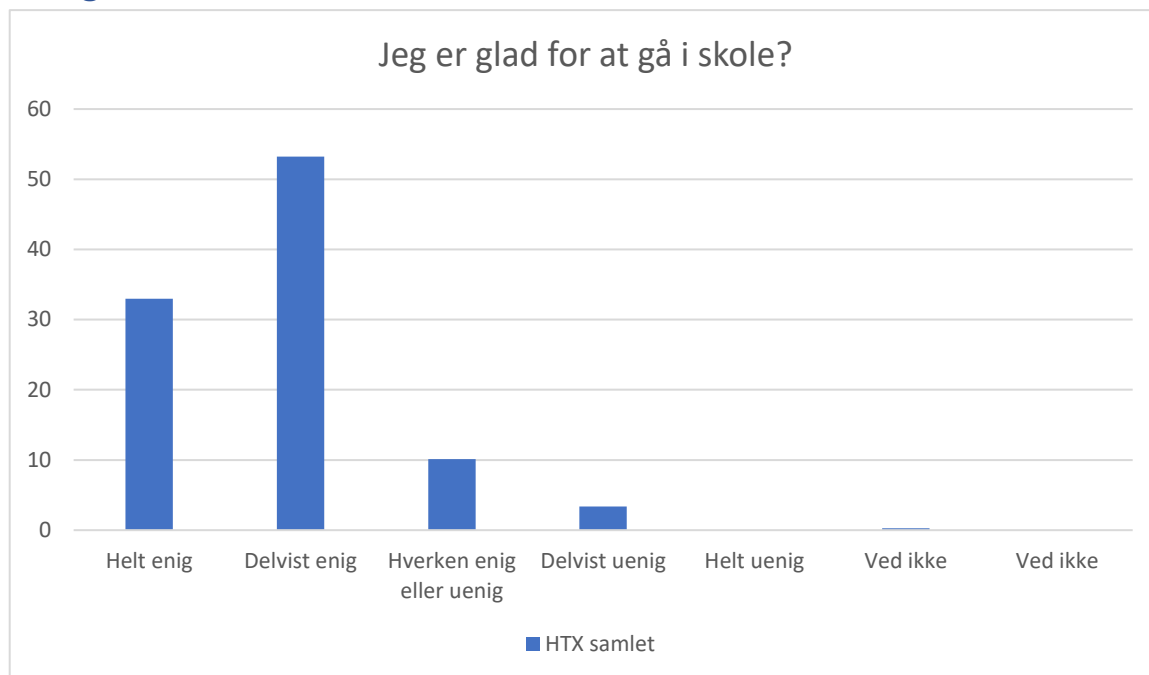

Øvrig

HTX samlet; Gennemsnit: 4,2, spredning: 0,7

Svarmulighed	HTX samlet: Antal	HTX samlet: Andel (%)
Ikke besvaret	0	-
Helt enig	117	33
Delvist enig	189	53
Hverken enig eller uenig	36	10
Delvist uenig	12	3
Helt uenig	0	0
Ved ikke	1	0
Ved ikke	0	0
Total	355	-