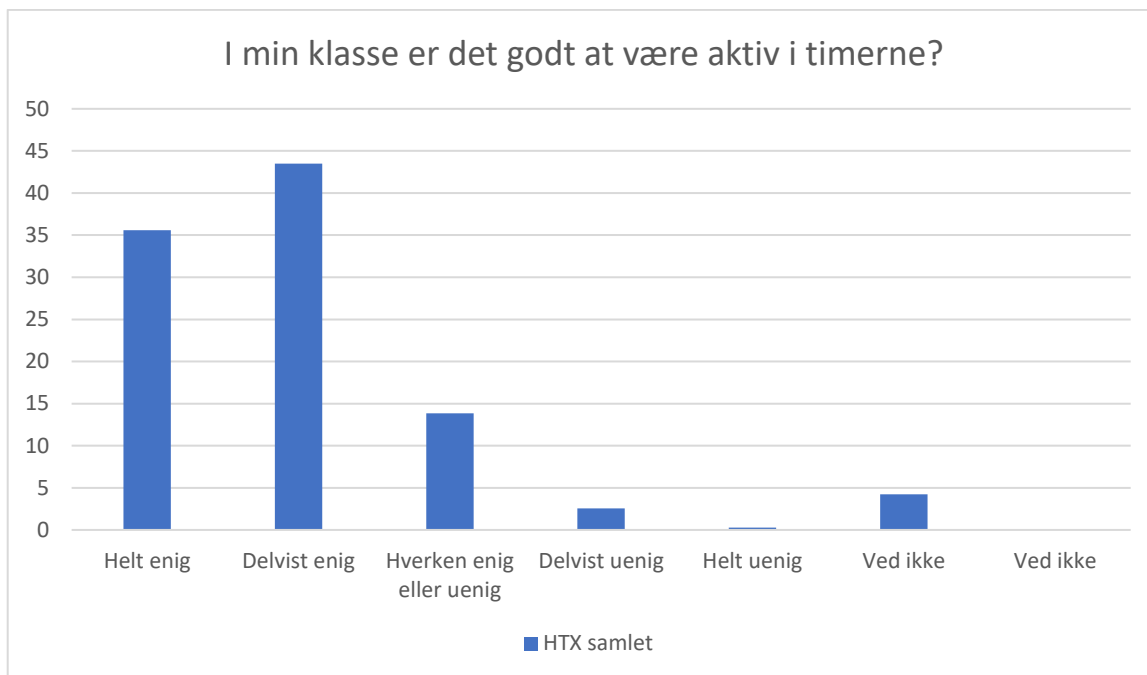

HTX samlet; Gennemsnit: 4,2, spredning: 0,8

Svarmulighed	HTX samlet: Antal	HTX samlet: Andel (%)
Ikke besvaret	1	-
Helt enig	126	36
Delvist enig	154	44
Hverken enig eller uenig	49	14
Delvist uenig	9	3
Helt uenig	1	0
Ved ikke	15	4
Ved ikke	0	0
Total	354	-