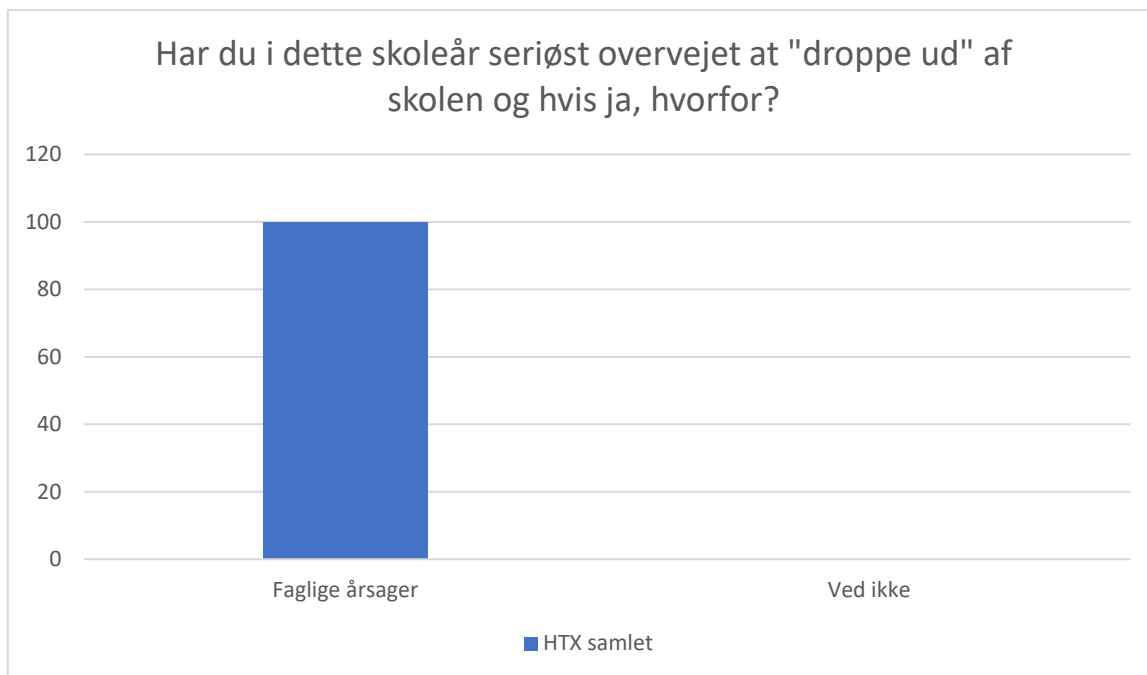

HTX samlet; Gennemsnit og spredning kan ikke beregnes.

Svarmulighed	HTX samlet: Antal	HTX samlet: Andel (%)
Ikke besvaret	312	-
Faglige årsager	43	100
Ved ikke	0	0
Total	43	-