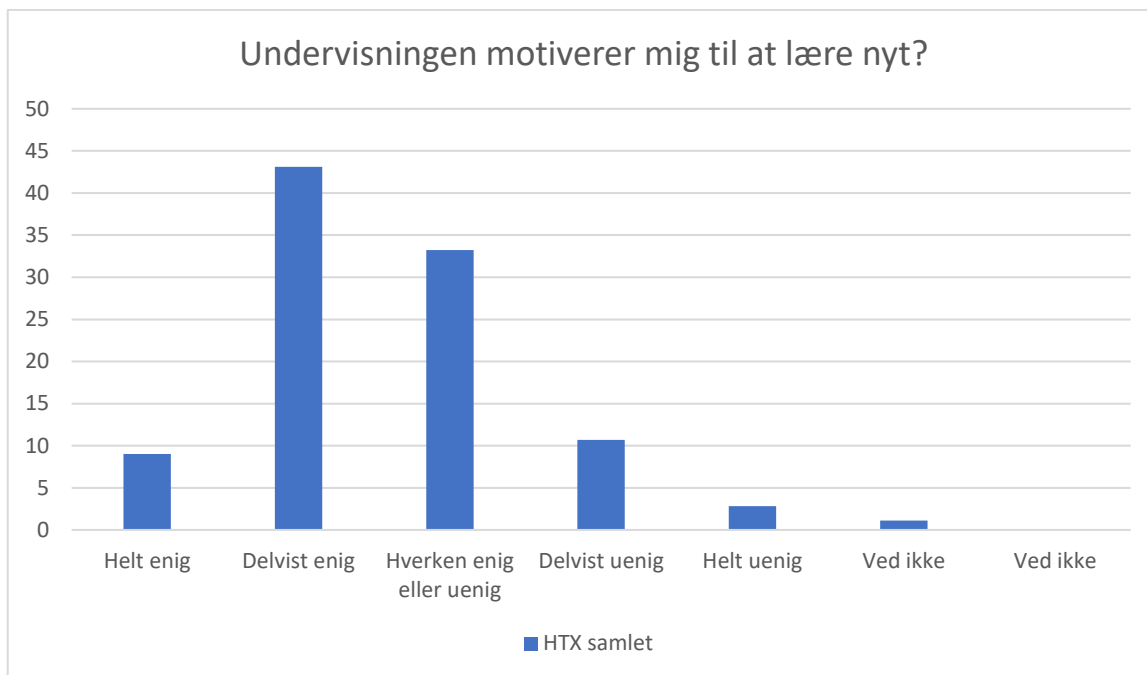

HTX samlet; Gennemsnit: 3,5, spredning: 0,9

Svarmulighed	HTX samlet: Antal	HTX samlet: Andel (%)
Ikke besvaret	0	-
Helt enig	32	9
Delvist enig	153	43
Hverken enig eller uenig	118	33
Delvist uenig	38	11
Helt uenig	10	3
Ved ikke	4	1
Ved ikke	0	0
Total	355	-