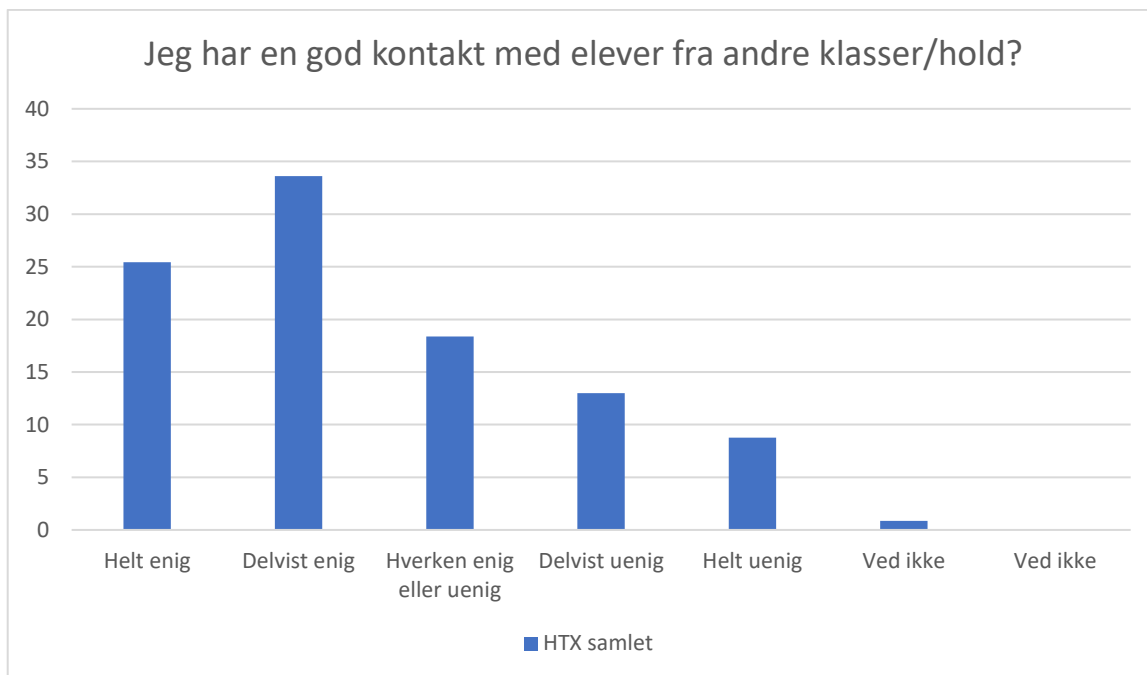

HTX samlet; Gennemsnit: 3,5, spredning: 1,2

Svarmulighed	HTX samlet: Antal	HTX samlet: Andel (%)
Ikke besvaret	1	-
Helt enig	90	25
Delvist enig	119	34
Hverken enig eller uenig	65	18
Delvist uenig	46	13
Helt uenig	31	9
Ved ikke	3	1
Ved ikke	0	0
Total	354	-