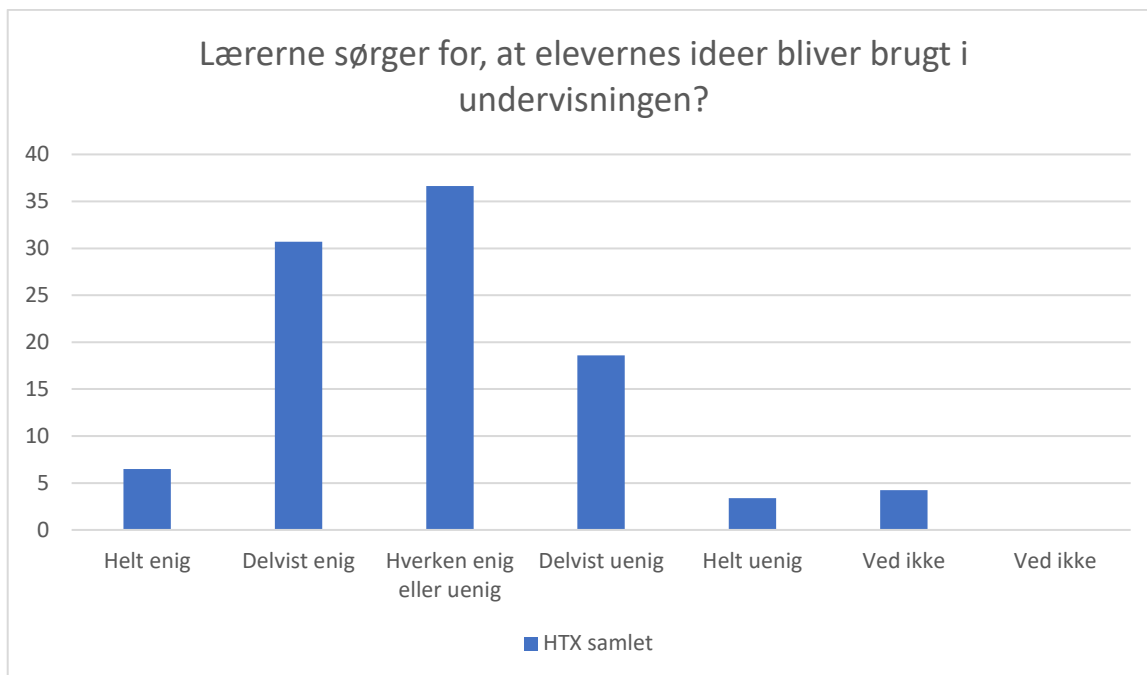

HTX samlet; Gennemsnit: 3,2, spredning: 0,9

Svarmulighed	HTX samlet: Antal	HTX samlet: Andel (%)
Ikke besvaret	0	-
Helt enig	23	6
Delvist enig	109	31
Hverken enig eller uenig	130	37
Delvist uenig	66	19
Helt uenig	12	3
Ved ikke	15	4
Ved ikke	0	0
Total	355	-