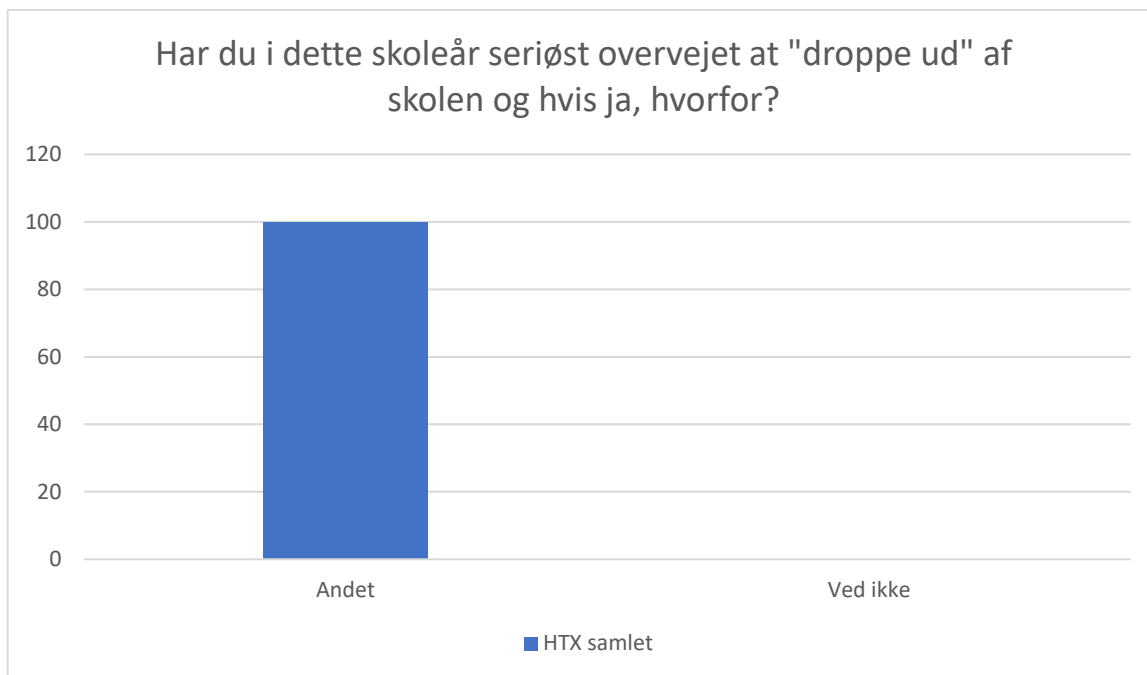

HTX samlet; Gennemsnit og spredning kan ikke beregnes.

Svarmulighed	HTX samlet: Antal	HTX samlet: Andel (%)
Ikke besvaret	342	-
Andet	13	100
Ved ikke	0	0
Total	13	-