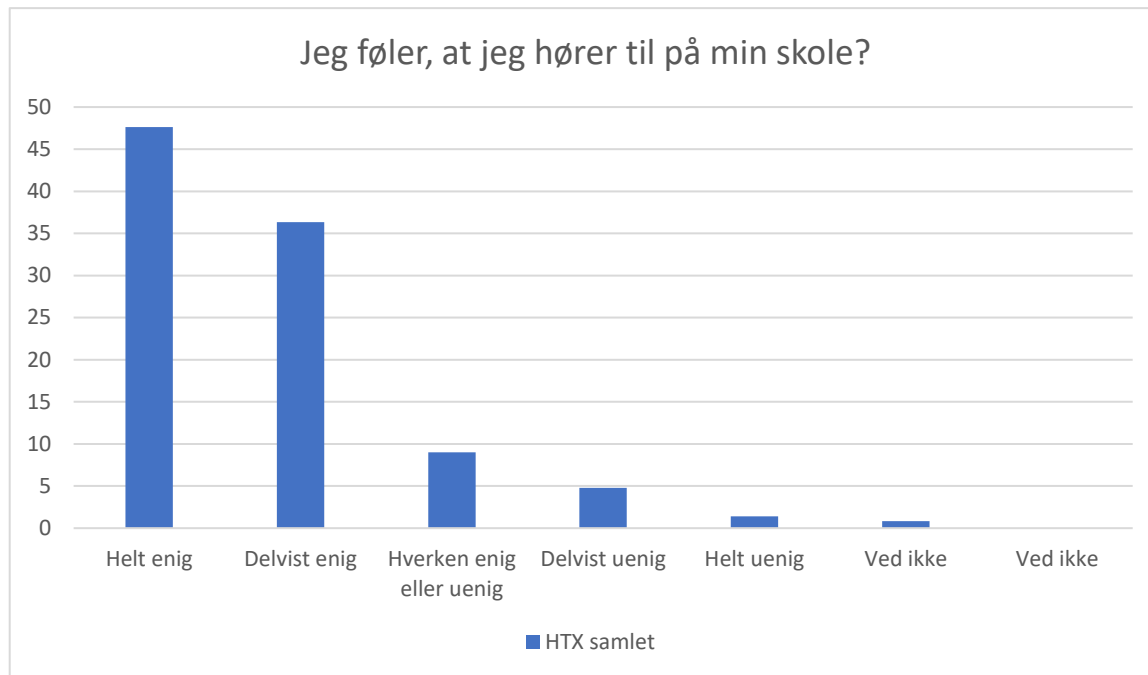

Social trivsel

HTX samlet; Gennemsnit: 4,3, spredning: 0,9

Svarmulighed	HTX samlet: Antal	HTX samlet: Andel (%)
Ikke besvaret	0	-
Helt enig	169	48
Delvist enig	129	36
Hverken enig eller uenig	32	9
Delvist uenig	17	5
Helt uenig	5	1
Ved ikke	3	1
Ved ikke	0	0
Total	355	-