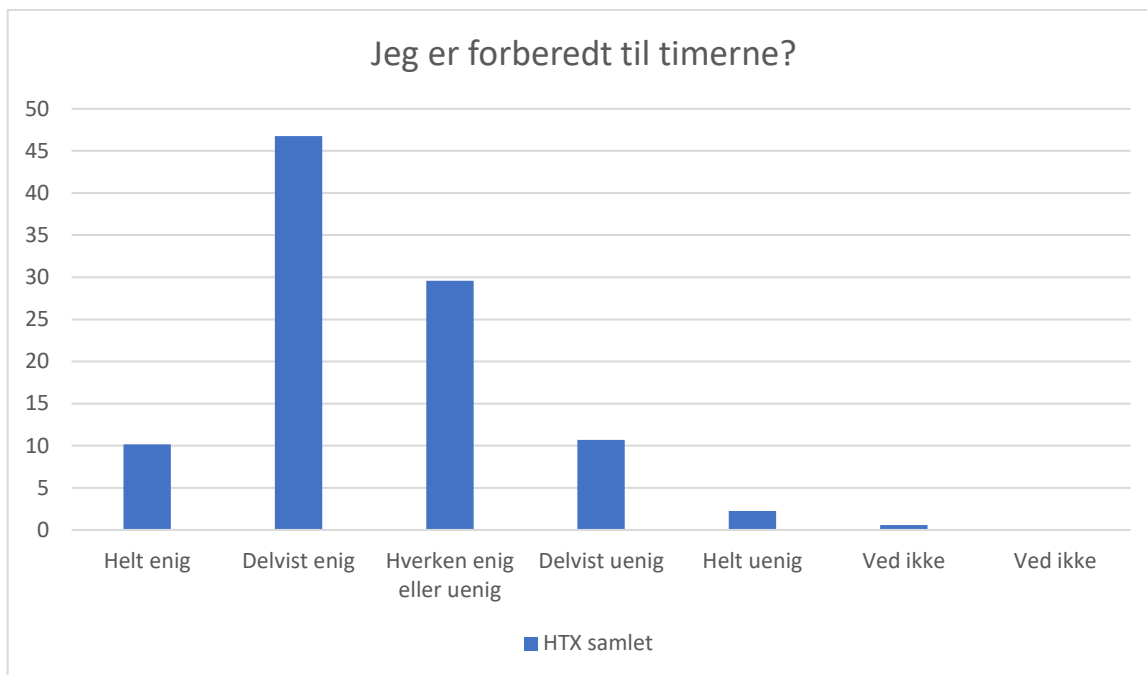

HTX samlet; Gennemsnit: 3,5, spredning: 0,9

Svarmulighed	HTX samlet: Antal	HTX samlet: Andel (%)
Ikke besvaret	0	-
Helt enig	36	10
Deltvist enig	166	47
Hverken enig eller uenig	105	30
Deltvist uenig	38	11
Helt uenig	8	2
Ved ikke	2	1
Ved ikke	0	0
Total	355	-