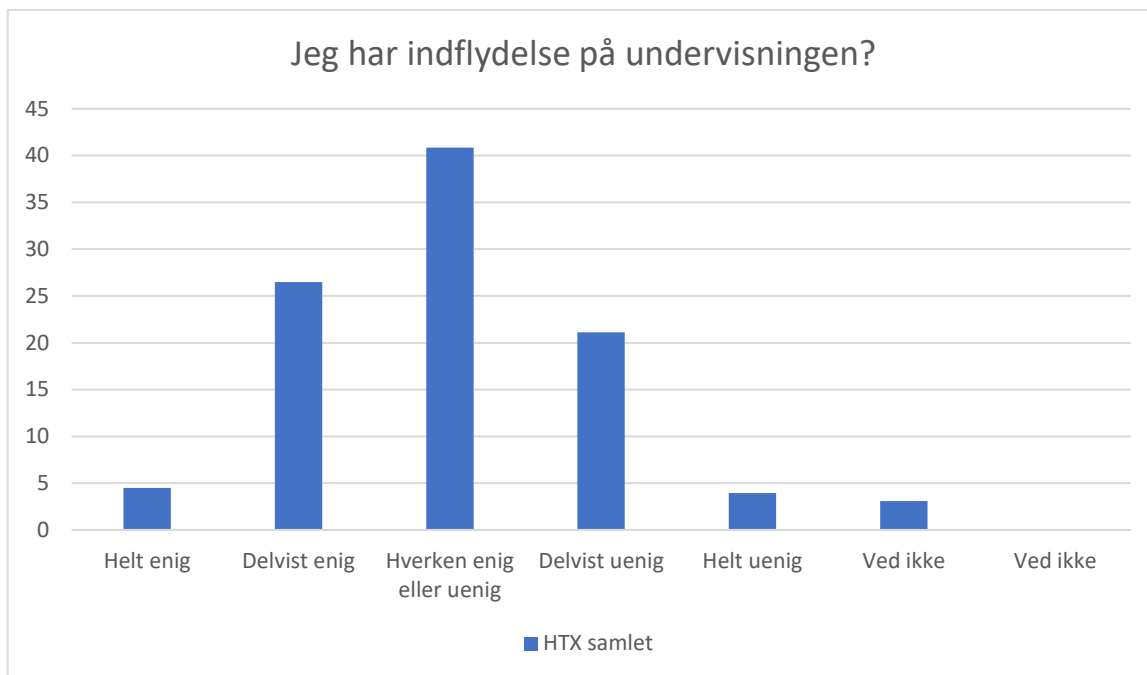

HTX samlet; Gennemsnit: 3,1, spredning: 0,9

Svarmulighed	HTX samlet: Antal	HTX samlet: Andel (%)
Ikke besvaret	0	-
Helt enig	16	5
Delvist enig	94	26
Hverken enig eller uenig	145	41
Delvist uenig	75	21
Helt uenig	14	4
Ved ikke	11	3
Ved ikke	0	0
Total	355	-