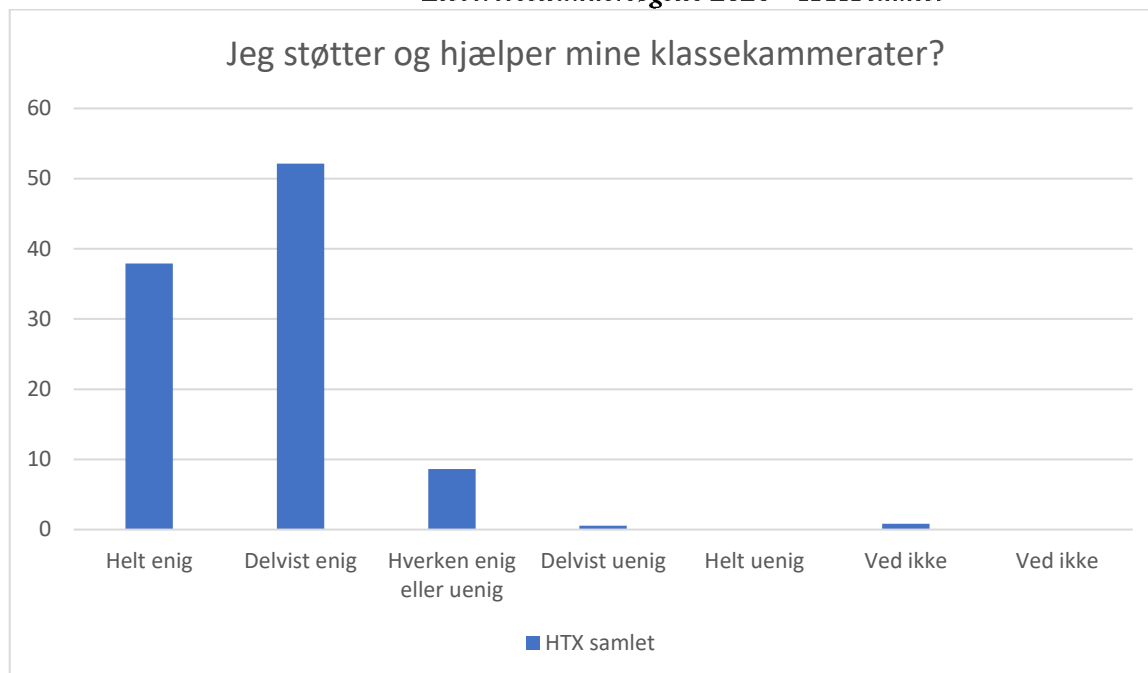

Elevertrivselsundersøgelse 2020 – HTX samlet

HTX samlet; Gennemsnit: 4,3, spredning: 0,6

Svarmulighed	HTX samlet: Antal	HTX samlet: Andel (%)
Ikke besvaret	1	-
Helt enig	141	38
Delvist enig	194	52
Hverken enig eller uenig	32	9
Delvist uenig	2	1
Helt uenig	0	0
Ved ikke	3	1
Ved ikke	0	0
Total	372	-