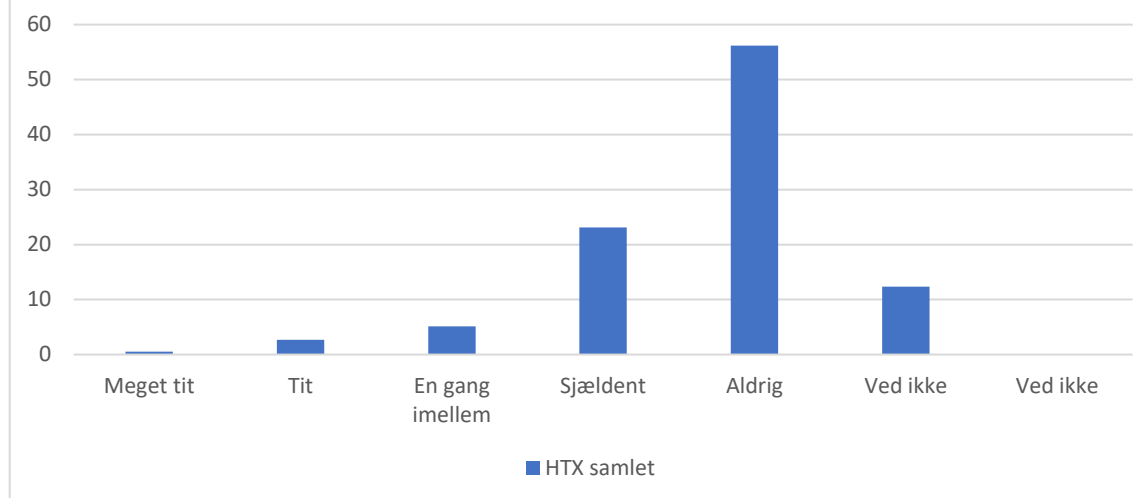

Elevertrivselsundersøgelse 2020 – HTX samlet

I hvilket omfang har du det seneste år oplevet, at elever eller ansatte på skolen er blevet presset til at gøre ting, som de ikke havde lyst til at gøre?

HTX samlet; Gennemsnit: 4,5, spredning: 0,8

Svarmulighed	HTX samlet: Antal	HTX samlet: Andel (%)
Ikke besvaret	1	-
Meget tit	2	1
Tit	10	3
En gang imellem	19	5
Sjældent	86	23
Aldrig	209	56
Ved ikke	46	12
Ved ikke	0	0
Total	372	-