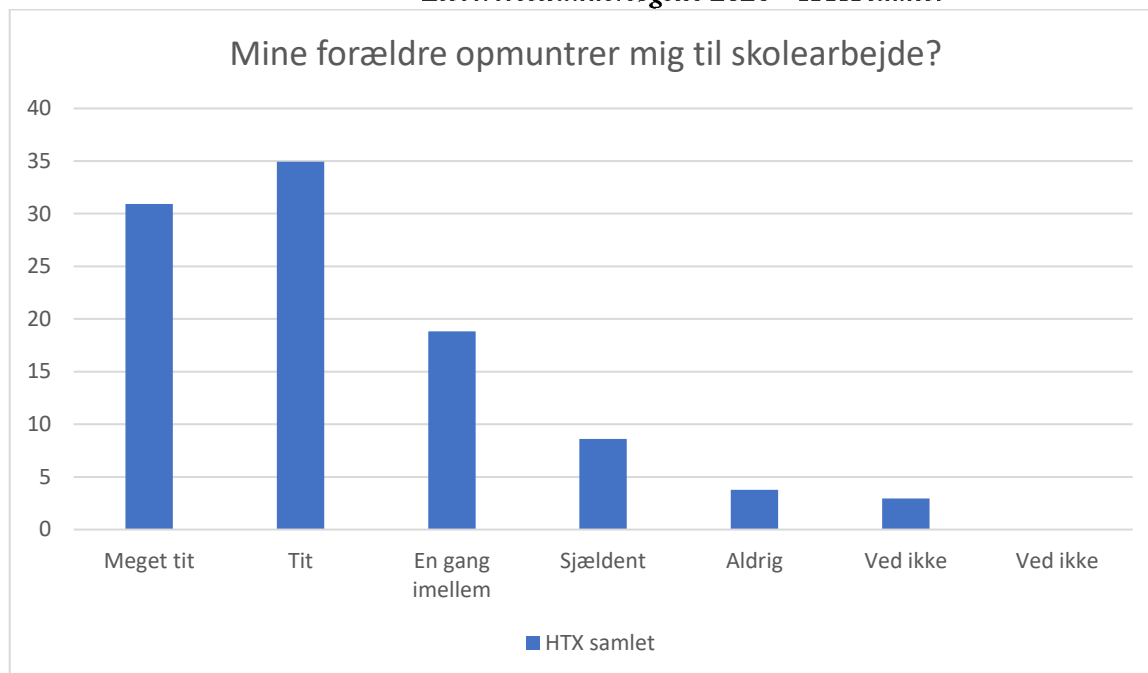

Elevertrivselsundersøgelse 2020 – HTX samlet

HTX samlet; Gennemsnit: 3,8, spredning: 1,1

Svarmulighed	HTX samlet: Antal	HTX samlet: Andel (%)
Ikke besvaret	1	-
Meget tit	115	31
Tit	130	35
En gang imellem	70	19
Sjældent	32	9
Aldrig	14	4
Ved ikke	11	3
Ved ikke	0	0
Total	372	-