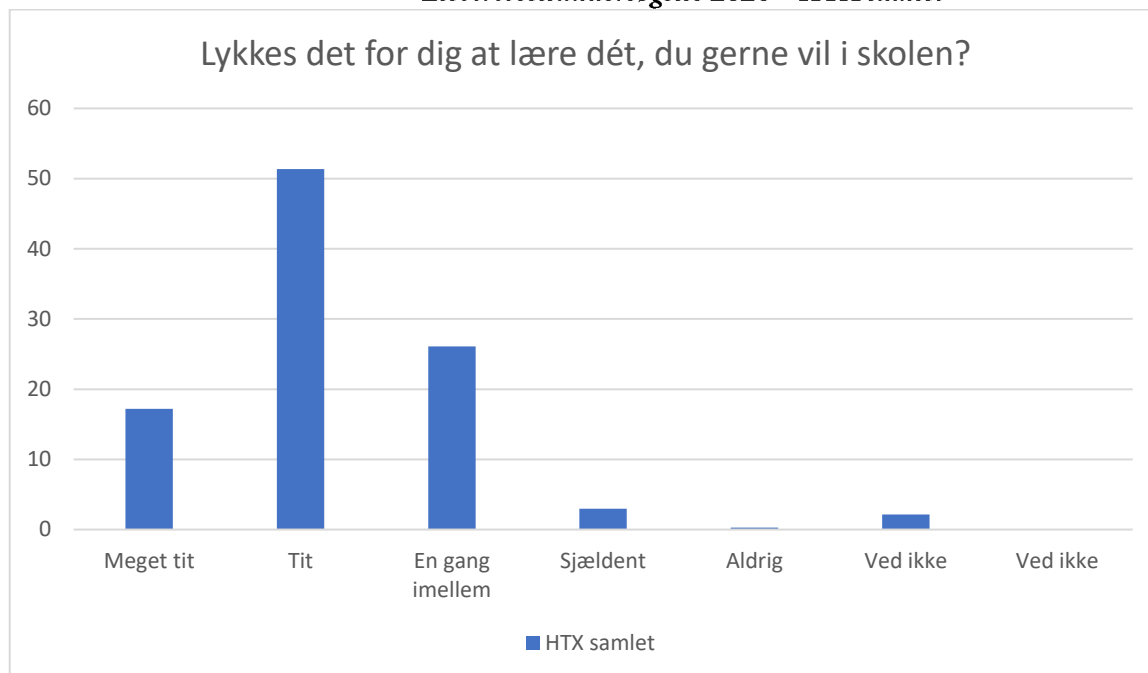

Eletrivselundersøgelse 2020 – HTX samlet

HTX samlet; Gennemsnit: 3,8, spredning: 0,8

Svarmulighed	HTX samlet: Antal	HTX samlet: Andel (%)
Ikke besvaret	1	-
Meget tit	64	17
Tit	191	51
En gang imellem	97	26
Sjældent	11	3
Aldrig	1	0
Ved ikke	8	2
Ved ikke	0	0
Total	372	-