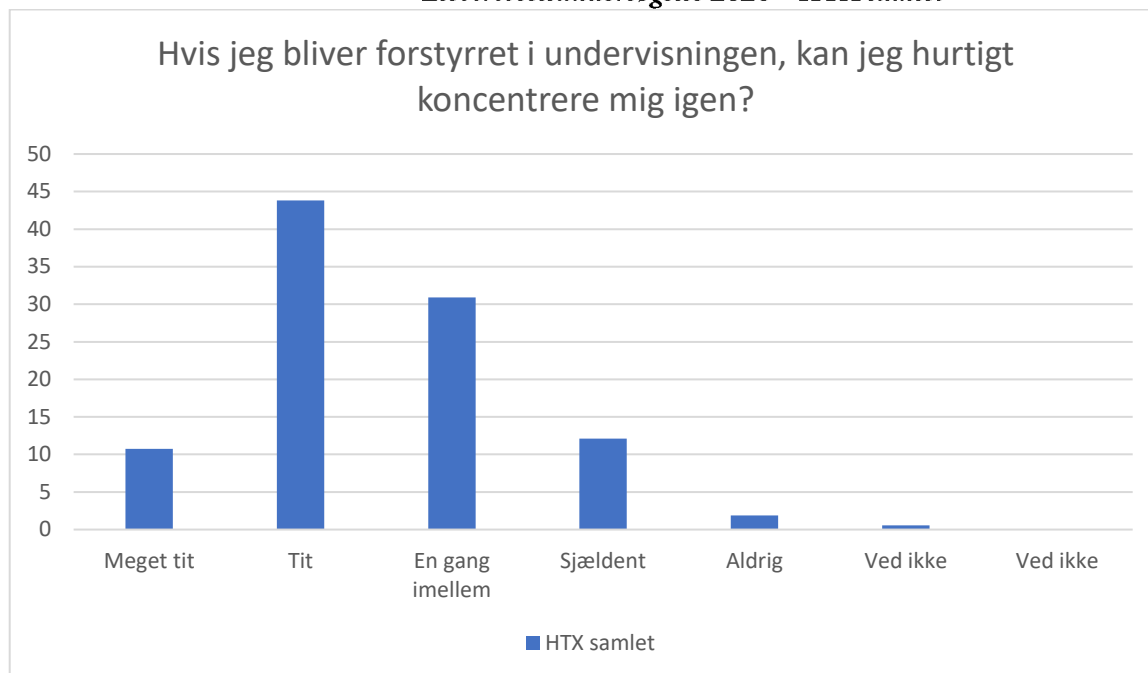

Elevertrivselsundersøgelse 2020 – HTX samlet

HTX samlet; Gennemsnit: 3,5, spredning: 0,9

Svarmulighed	HTX samlet: Antal	HTX samlet: Andel (%)
Ikke besvaret	1	-
Meget tit	40	11
Tit	163	44
En gang imellem	115	31
Sjældent	45	12
Aldrig	7	2
Ved ikke	2	1
Ved ikke	0	0
Total	372	-