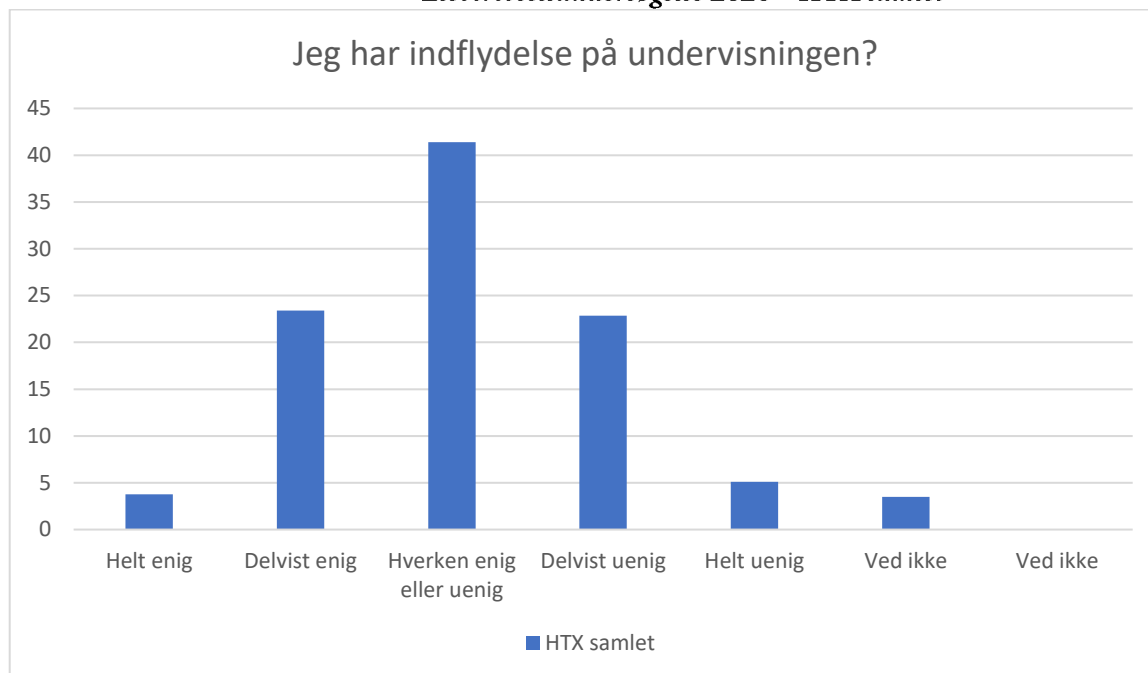

Elevertrivselsundersøgelse 2020 – HTX samlet

HTX samlet; Gennemsnit: 3, spredning: 0,9

Svarmulighed	HTX samlet: Antal	HTX samlet: Andel (%)
Ikke besvaret	1	-
Helt enig	14	4
Delvist enig	87	23
Hverken enig eller uenig	154	41
Delvist uenig	85	23
Helt uenig	19	5
Ved ikke	13	3
Ved ikke	0	0
Total	372	-