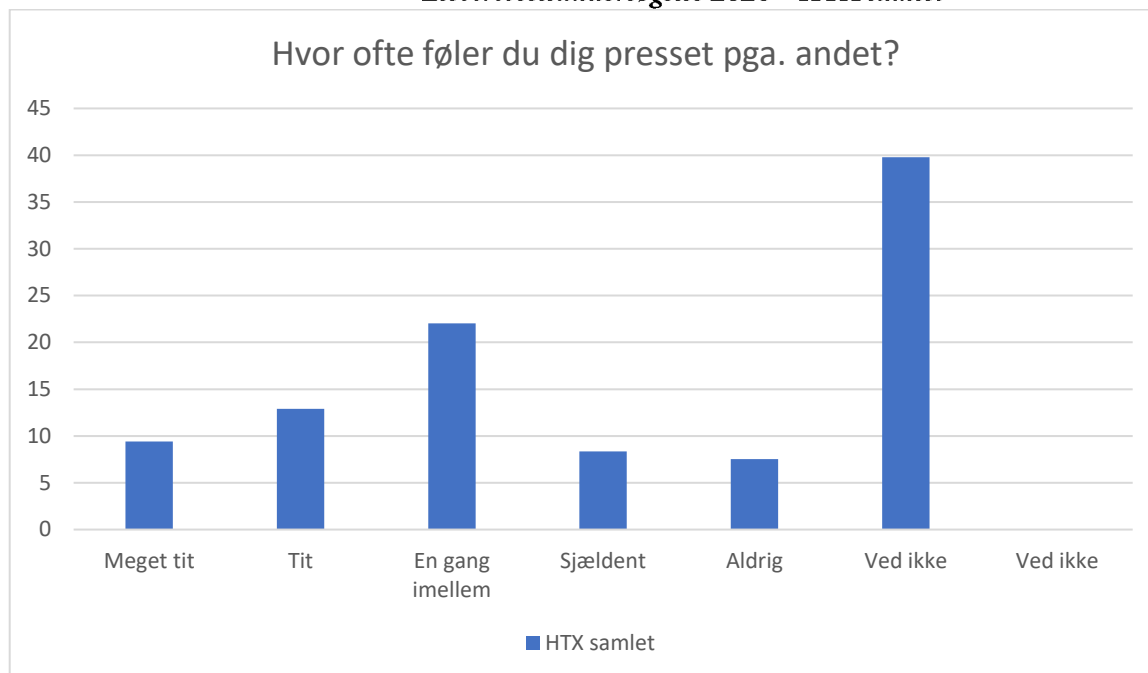

Elevertrivselsundersøgelse 2020 – HTX samlet

HTX samlet; Gennemsnit: 2,9, spredning: 1,2

Svarmulighed	HTX samlet: Antal	HTX samlet: Andel (%)
Ikke besvaret	1	-
Meget tit	35	9
Tit	48	13
En gang imellem	82	22
Sjældent	31	8
Aldrig	28	8
Ved ikke	148	40
Ved ikke	0	0
Total	372	-