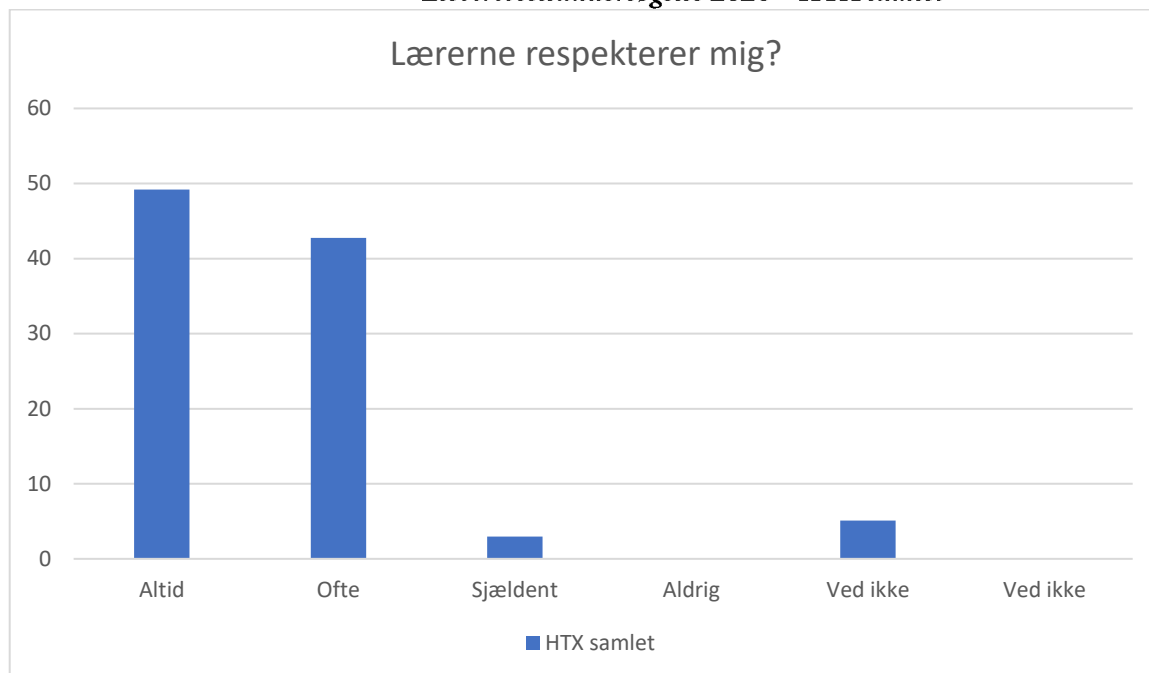

Elevertrivselsundersøgelse 2020 – HTX samlet

HTX samlet; Gennemsnit: 3,5, spredning: 0,6

Svarmulighed	HTX samlet: Antal	HTX samlet: Andel (%)
Ikke besvaret	1	-
Altid	183	49
Ofte	159	43
Sjældent	11	3
Aldrig	0	0
Ved ikke	19	5
Ved ikke	0	0
Total	372	-