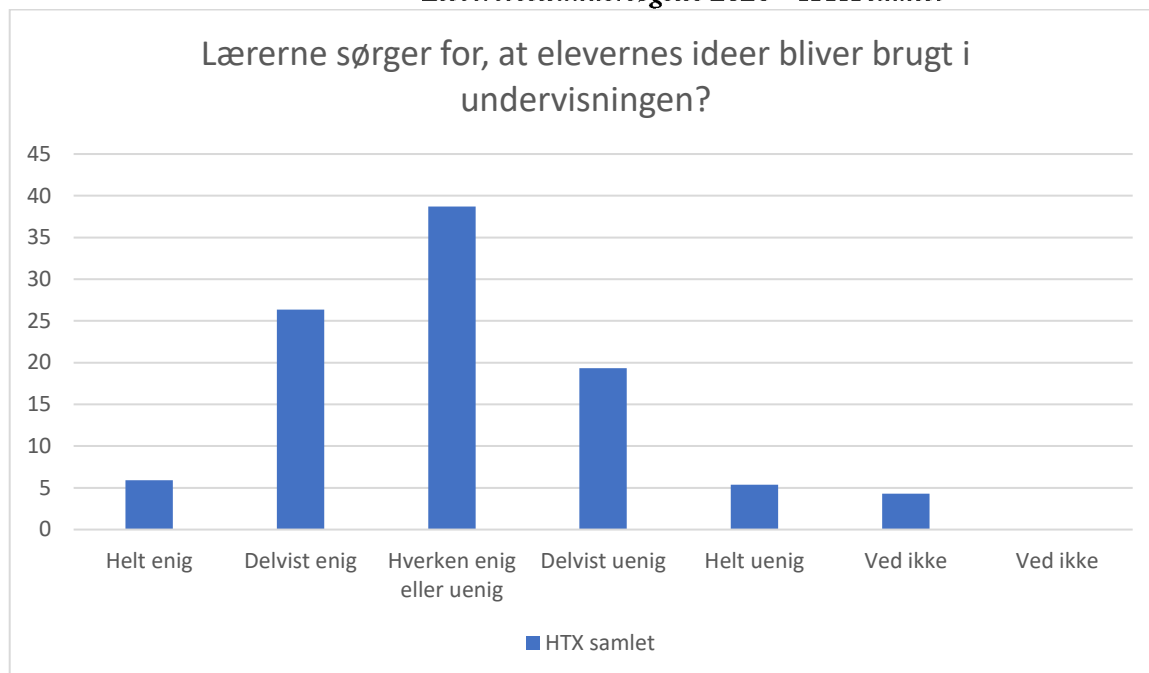

Elevertrivselsundersøgelse 2020 – HTX samlet

HTX samlet; Gennemsnit: 3,1, spredning: 1

Svarmulighed	HTX samlet: Antal	HTX samlet: Andel (%)
Ikke besvaret	1	-
Helt enig	22	6
Delvist enig	98	26
Hverken enig eller uenig	144	39
Delvist uenig	72	19
Helt uenig	20	5
Ved ikke	16	4
Ved ikke	0	0
Total	372	-