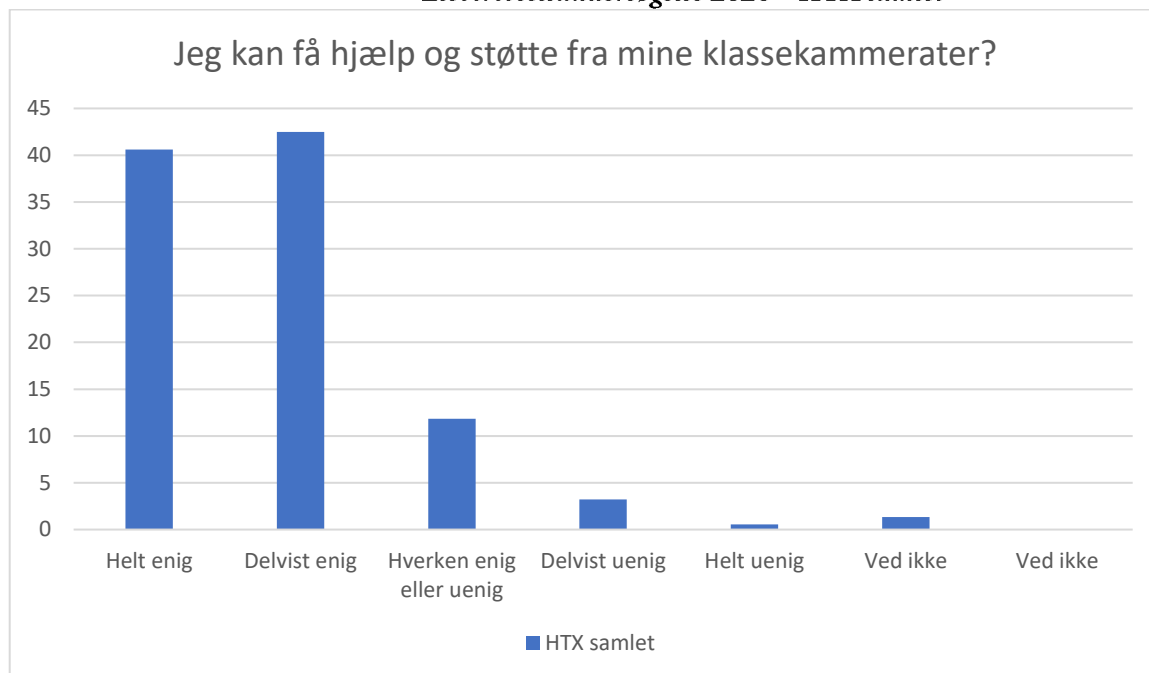

Elevertrivselsundersøgelse 2020 – HTX samlet

HTX samlet; Gennemsnit: 4,2, spredning: 0,8

Svarmulighed	HTX samlet: Antal	HTX samlet: Andel (%)
Ikke besvaret	1	-
Helt enig	151	41
Delvist enig	158	42
Hverken enig eller uenig	44	12
Delvist uenig	12	3
Helt uenig	2	1
Ved ikke	5	1
Ved ikke	0	0
Total	372	-