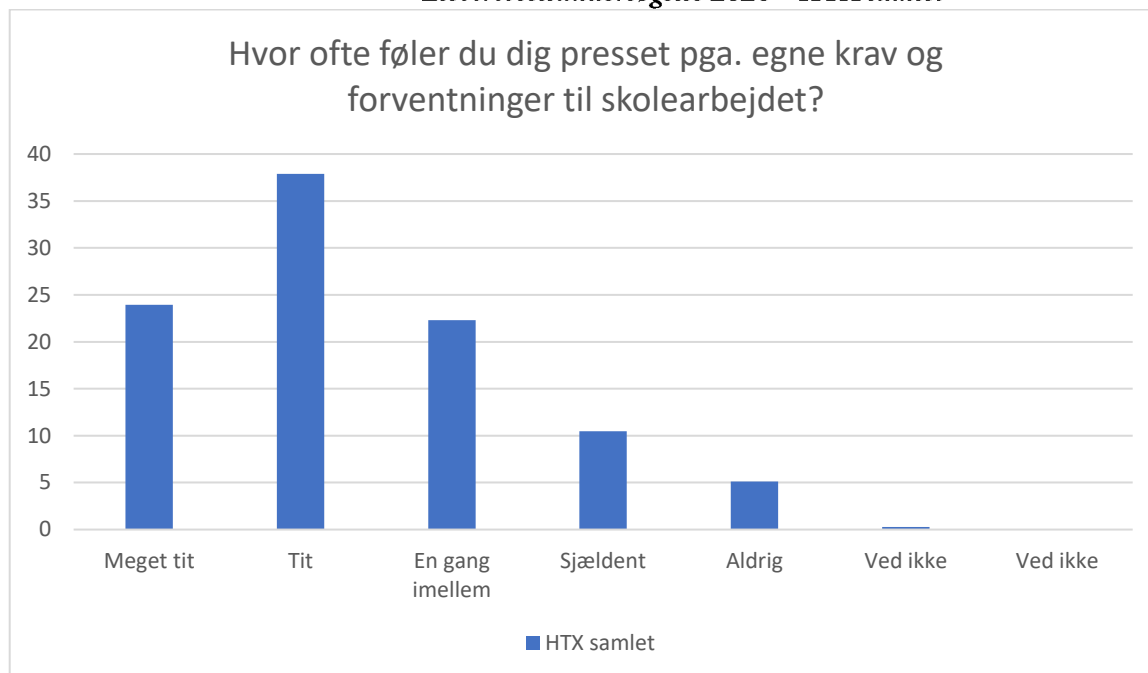

Elevertrivselsundersøgelse 2020 – HTX samlet

HTX samlet; Gennemsnit: 2,3, spredning: 1,1

Svarmulighed	HTX samlet: Antal	HTX samlet: Andel (%)
Ikke besvaret	1	-
Meget tit	89	24
Tit	141	38
En gang imellem	83	22
Sjældent	39	10
Aldrig	19	5
Ved ikke	1	0
Ved ikke	0	0
Total	372	-