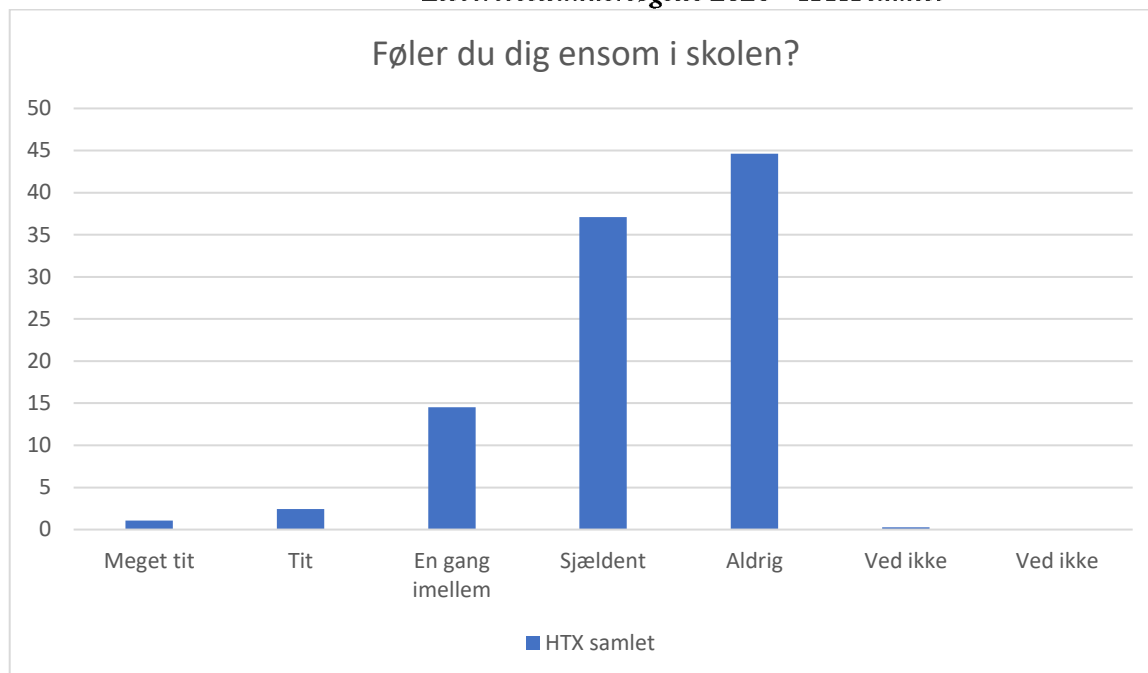

Elevertrivselsundersøgelse 2020 – HTX samlet

HTX samlet; Gennemsnit: 4,2, spredning: 0,9

Svarmulighed	HTX samlet: Antal	HTX samlet: Andel (%)
Ikke besvaret	1	-
Meget tit	4	1
Tit	9	2
En gang imellem	54	15
Sjældent	138	37
Aldrig	166	45
Ved ikke	1	0
Ved ikke	0	0
Total	372	-