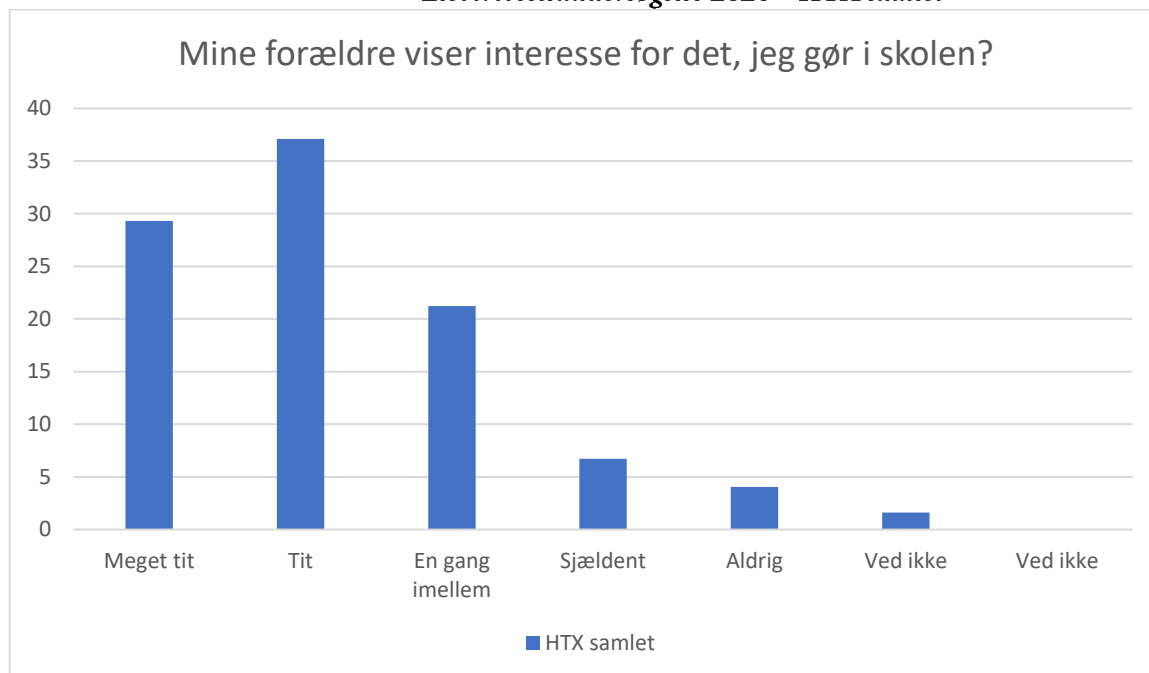

Elevertrivselsundersøgelse 2020 – HTX samlet

HTX samlet; Gennemsnit: 3,8, spredning: 1,1

Svarmulighed	HTX samlet: Antal	HTX samlet: Andel (%)
Ikke besvaret	1	-
Meget tit	109	29
Tit	138	37
En gang imellem	79	21
Sjældent	25	7
Aldrig	15	4
Ved ikke	6	2
Ved ikke	0	0
Total	372	-