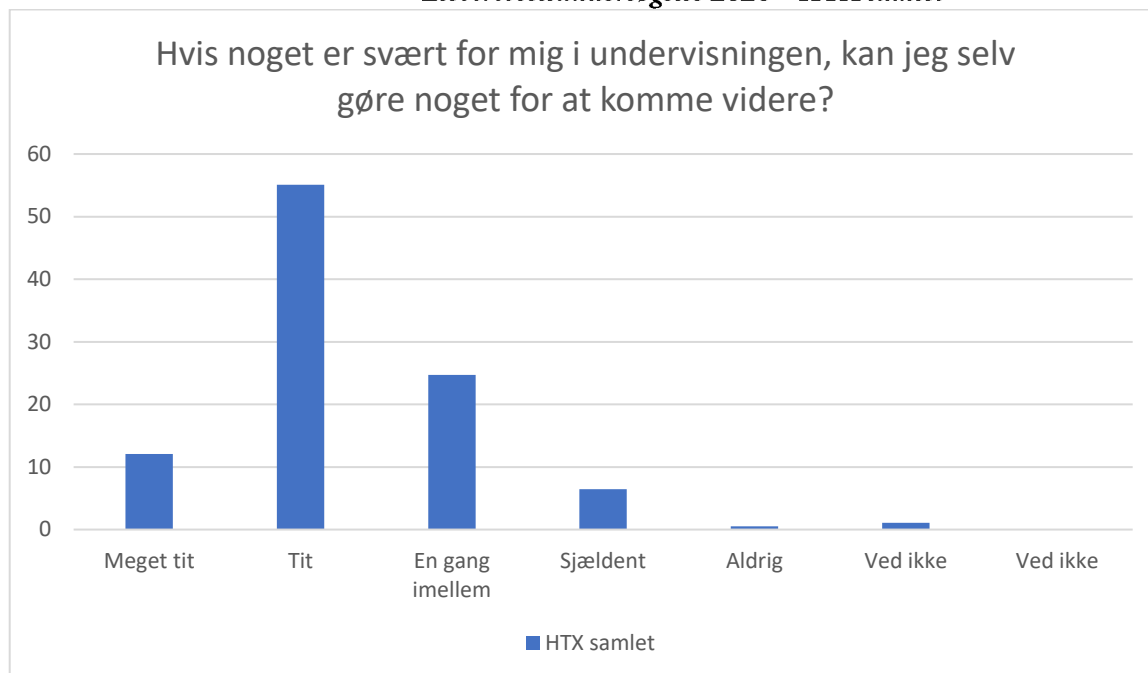

Eletrivselundersøgelse 2020 – HTX samlet

HTX samlet; Gennemsnit: 3,7, spredning: 0,8

Svarmulighed	HTX samlet: Antal	HTX samlet: Andel (%)
Ikke besvaret	1	-
Meget tit	45	12
Tit	205	55
En gang imellem	92	25
Sjældent	24	6
Aldrig	2	1
Ved ikke	4	1
Ved ikke	0	0
Total	372	-