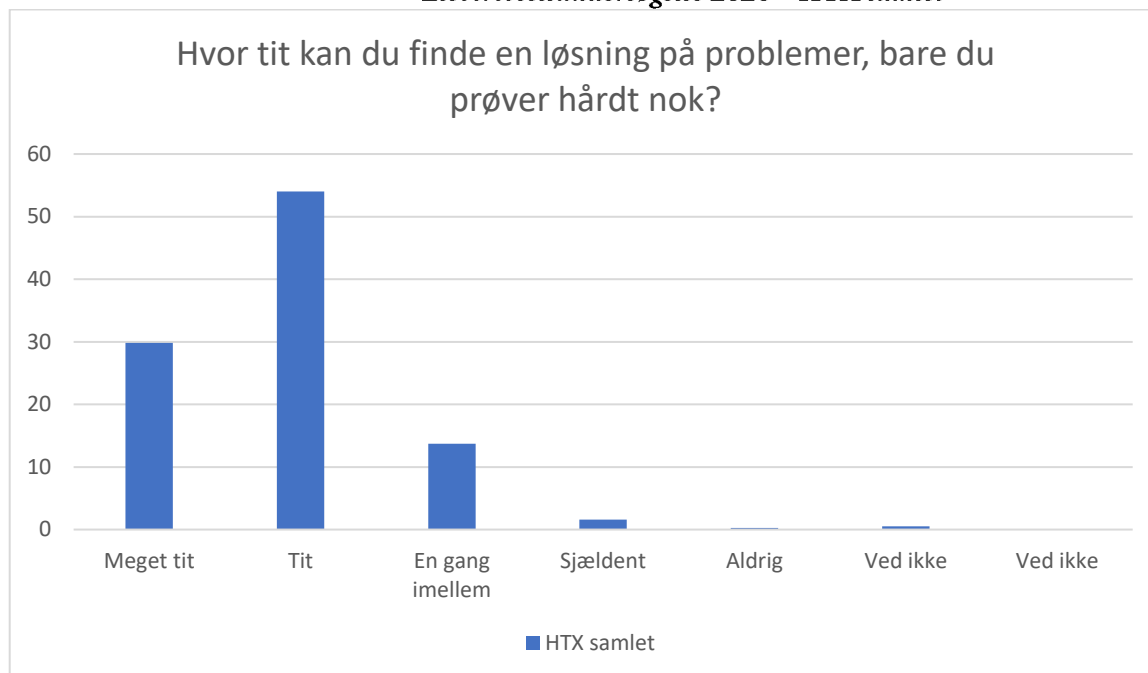

Eletrivselundersøgelse 2020 – HTX samlet

HTX samlet; Gennemsnit: 4,1, spredning: 0,7

Svarmulighed	HTX samlet: Antal	HTX samlet: Andel (%)
Ikke besvaret	1	-
Meget tit	111	30
Tit	201	54
En gang imellem	51	14
Sjældent	6	2
Aldrig	1	0
Ved ikke	2	1
Ved ikke	0	0
Total	372	-