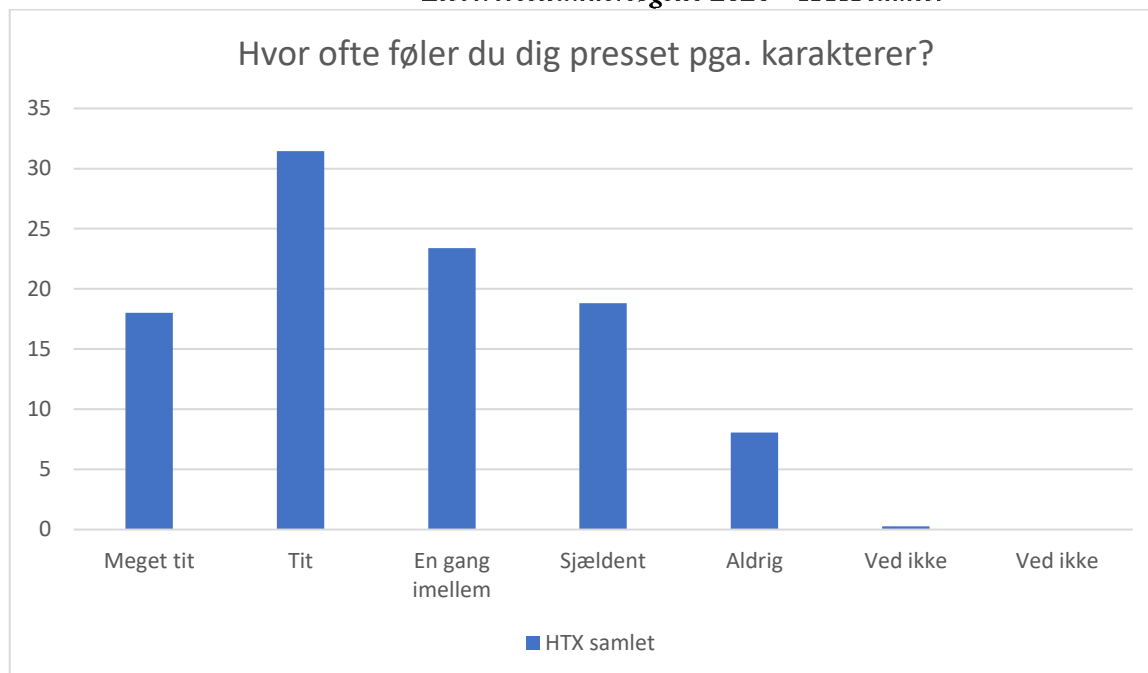

Elevertrivselsundersøgelse 2020 – HTX samlet

HTX samlet; Gennemsnit: 2,7, spredning: 1,2

Svarmulighed	HTX samlet: Antal	HTX samlet: Andel (%)
Ikke besvaret	1	-
Meget tit	67	18
Tit	117	31
En gang imellem	87	23
Sjældent	70	19
Aldrig	30	8
Ved ikke	1	0
Ved ikke	0	0
Total	372	-