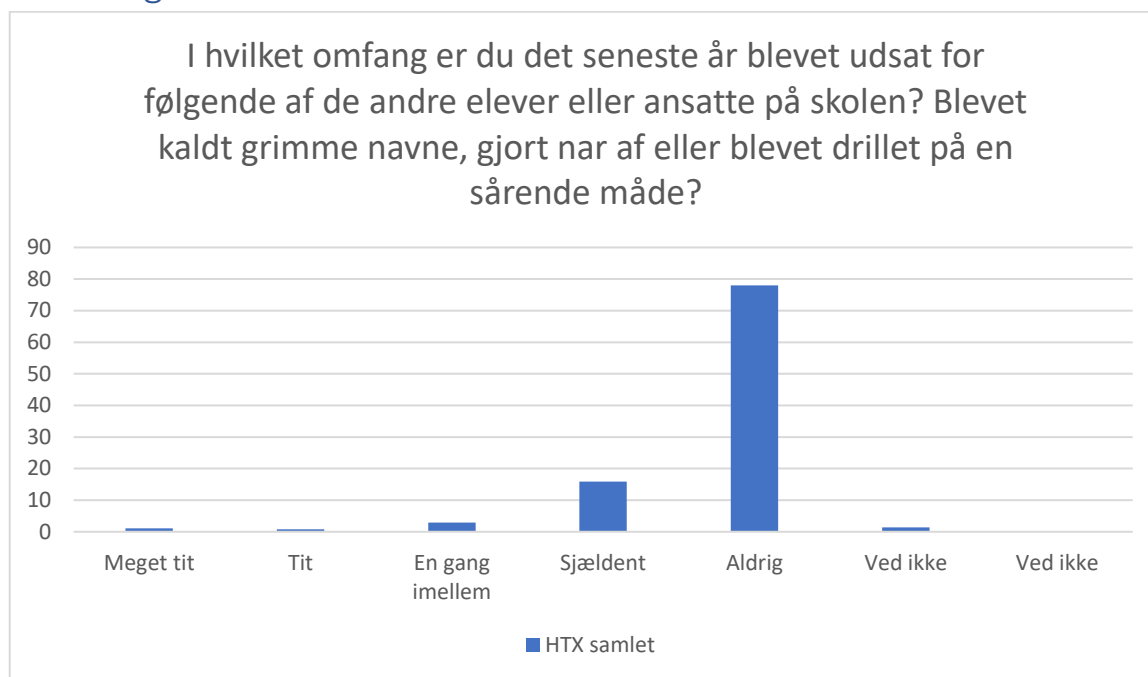

Mobning

HTX samlet; Gennemsnit: 4,7, spredning: 0,7

Svarmulighed	HTX samlet: Antal	HTX samlet: Andel (%)
Ikke besvaret	1	-
Meget tit	4	1
Tit	3	1
En gang imellem	11	3
Sjældent	59	16
Aldrig	290	78
Ved ikke	5	1
Ved ikke	0	0
Total	372	-