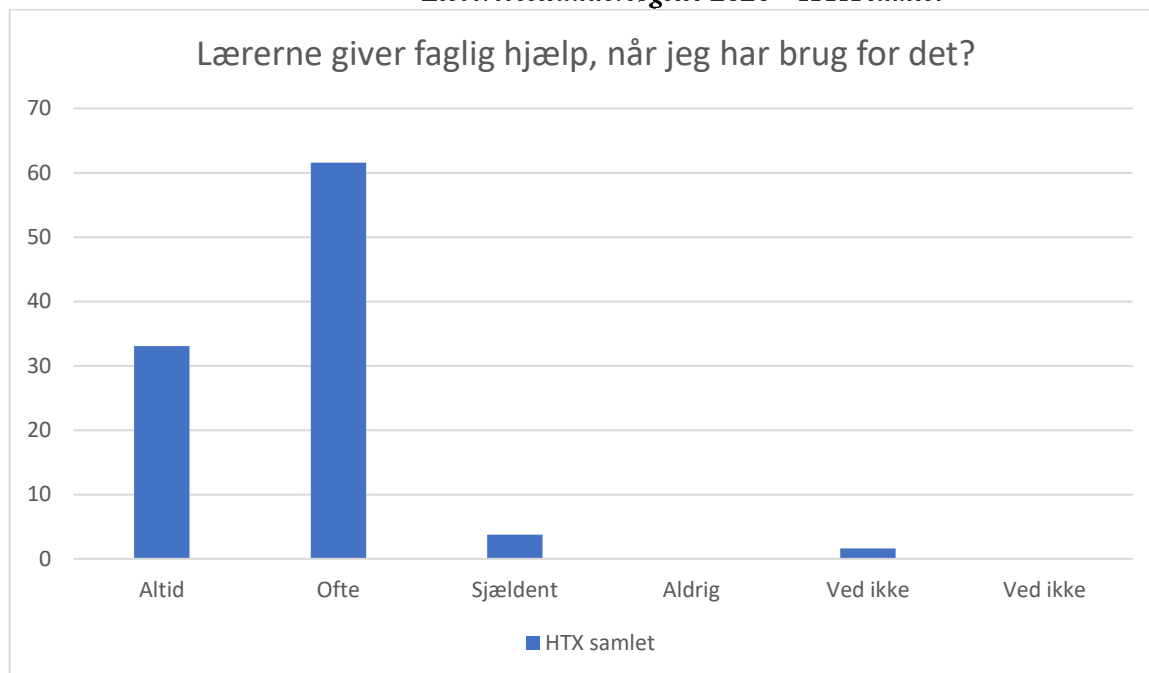

Elevertrivselsundersøgelse 2020 – HTX samlet

HTX samlet; Gennemsnit: 3,3, spredning: 0,5

Svarmulighed	HTX samlet: Antal	HTX samlet: Andel (%)
Ikke besvaret	1	-
Altid	123	33
Ofte	229	62
Sjældent	14	4
Aldrig	0	0
Ved ikke	6	2
Ved ikke	0	0
Total	372	-