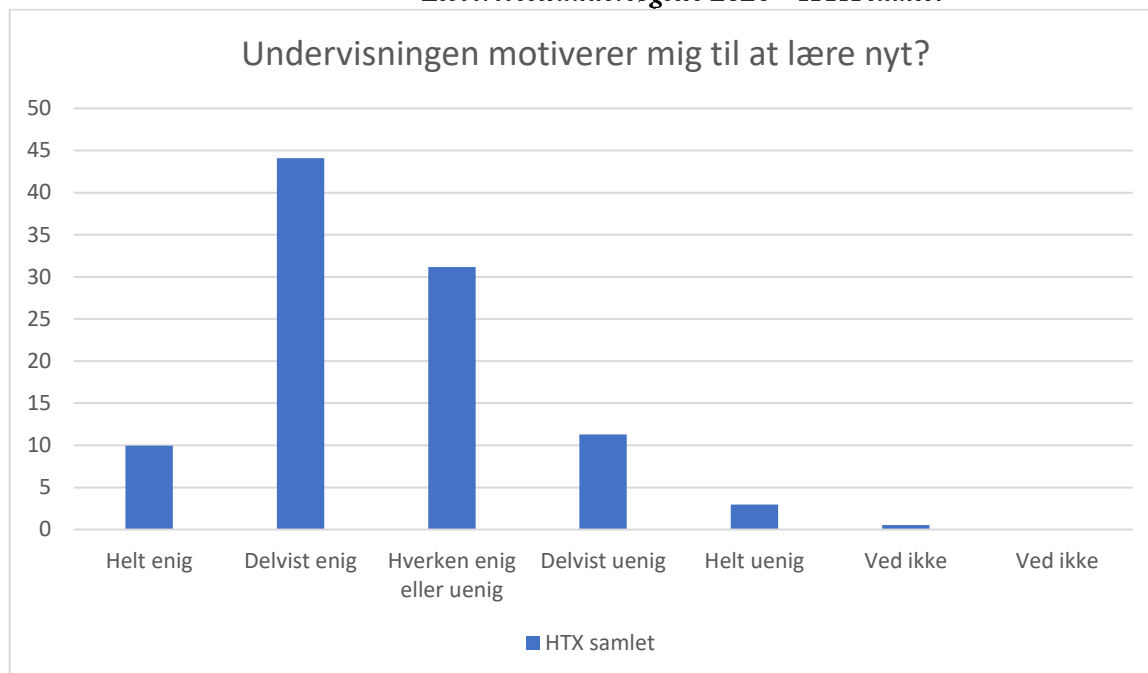

Elevertrivselsundersøgelse 2020 – HTX samlet

HTX samlet; Gennemsnit: 3,5, spredning: 0,9

Svarmulighed	HTX samlet: Antal	HTX samlet: Andel (%)
Ikke besvaret	1	-
Helt enig	37	10
Delvist enig	164	44
Hverken enig eller uenig	116	31
Delvist uenig	42	11
Helt uenig	11	3
Ved ikke	2	1
Ved ikke	0	0
Total	372	-