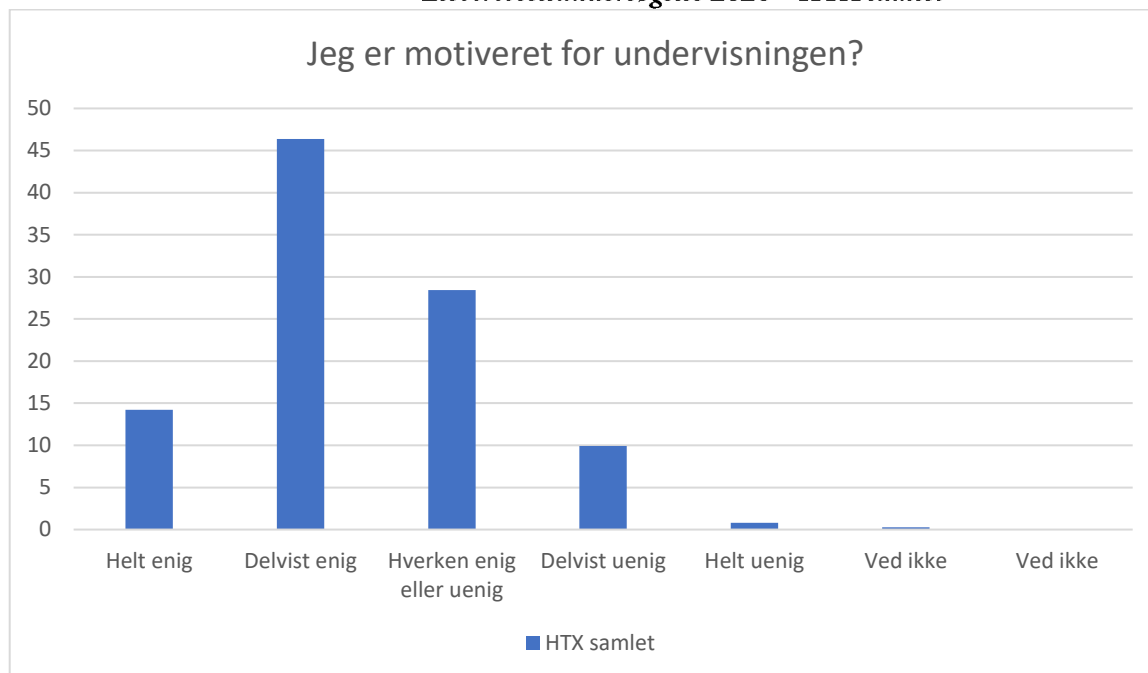

Elevertrivselsundersøgelse 2020 – HTX samlet

HTX samlet; Gennemsnit: 3,6, spredning: 0,9

Svarmulighed	HTX samlet: Antal	HTX samlet: Andel (%)
Ikke besvaret	0	-
Helt enig	53	14
Delvist enig	173	46
Hverken enig eller uenig	106	28
Delvist uenig	37	10
Helt uenig	3	1
Ved ikke	1	0
Ved ikke	0	0
Total	373	-