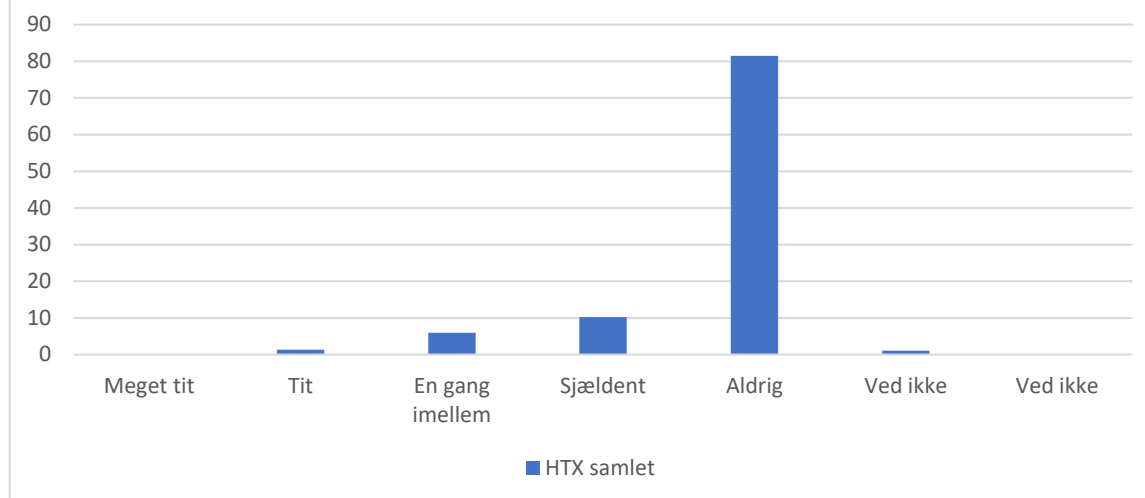

Elevertrivselsundersøgelse 2020 – HTX samlet

I hvilket omfang er du det seneste år blevet udsat for følgende af de andre elever eller ansatte på skolen? Blevet udsat for uønsket psykisk eller fysisk opmærksomhed?

HTX samlet; Gennemsnit: 4,7, spredning: 0,6

Svarmulighed	HTX samlet: Antal	HTX samlet: Andel (%)
Ikke besvaret	1	-
Meget tit	0	0
Tit	5	1
En gang imellem	22	6
Sjældent	38	10
Aldrig	303	81
Ved ikke	4	1
Ved ikke	0	0
Total	372	-