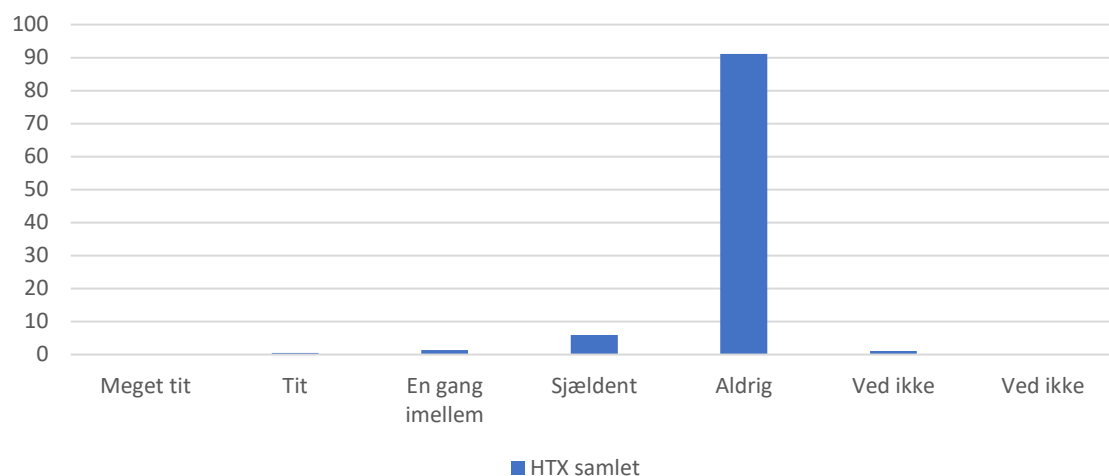

Elevertrivselsundersøgelse 2020 – HTX samlet

I hvilket omfang er du det seneste år blevet udsat for følgende af de andre elever eller ansatte på skolen? Blevet truet til at gøre ting, jeg ikke havde lyst til at gøre?

HTX samlet; Gennemsnit: 4,9, spredning: 0,4

Svarmulighed	HTX samlet: Antal	HTX samlet: Andel (%)
Ikke besvaret	1	-
Meget tit	0	0
Tit	2	1
En gang imellem	5	1
Sjældent	22	6
Aldrig	339	91
Ved ikke	4	1
Ved ikke	0	0
Total	372	-