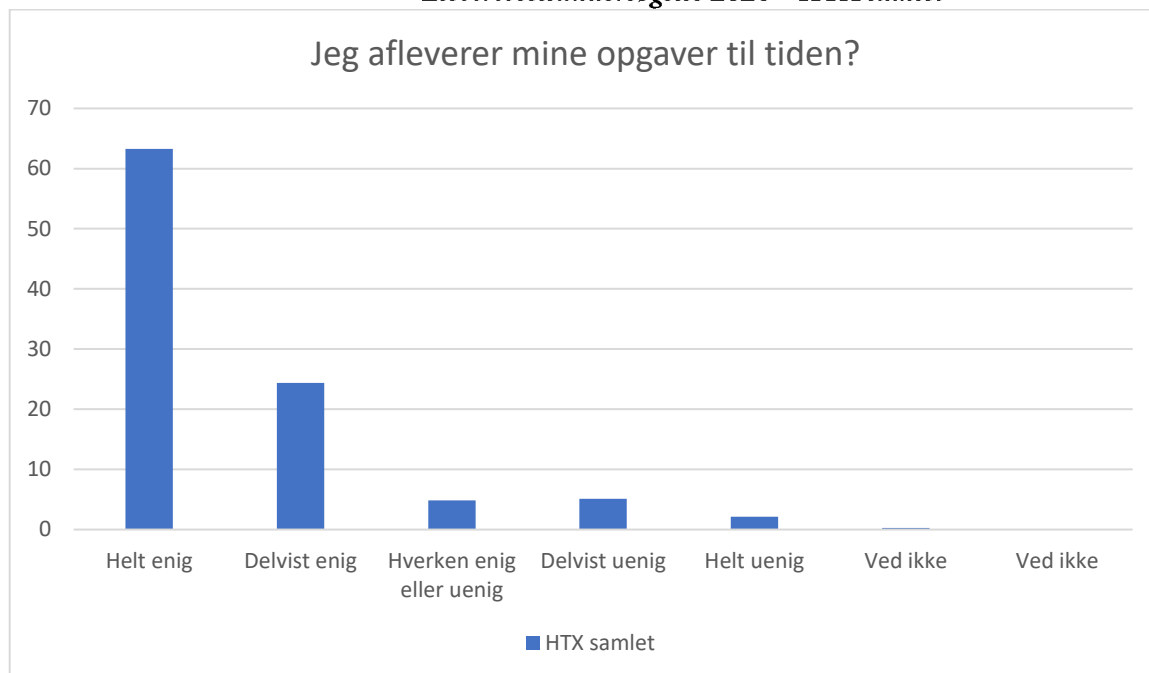

Elevertrivselsundersøgelse 2020 – HTX samlet

HTX samlet; Gennemsnit: 4,4, spredning: 1

Svarmulighed	HTX samlet: Antal	HTX samlet: Andel (%)
Ikke besvaret	0	-
Helt enig	236	63
Delvist enig	91	24
Hverken enig eller uenig	18	5
Delvist uenig	19	5
Helt uenig	8	2
Ved ikke	1	0
Ved ikke	0	0
Total	373	-