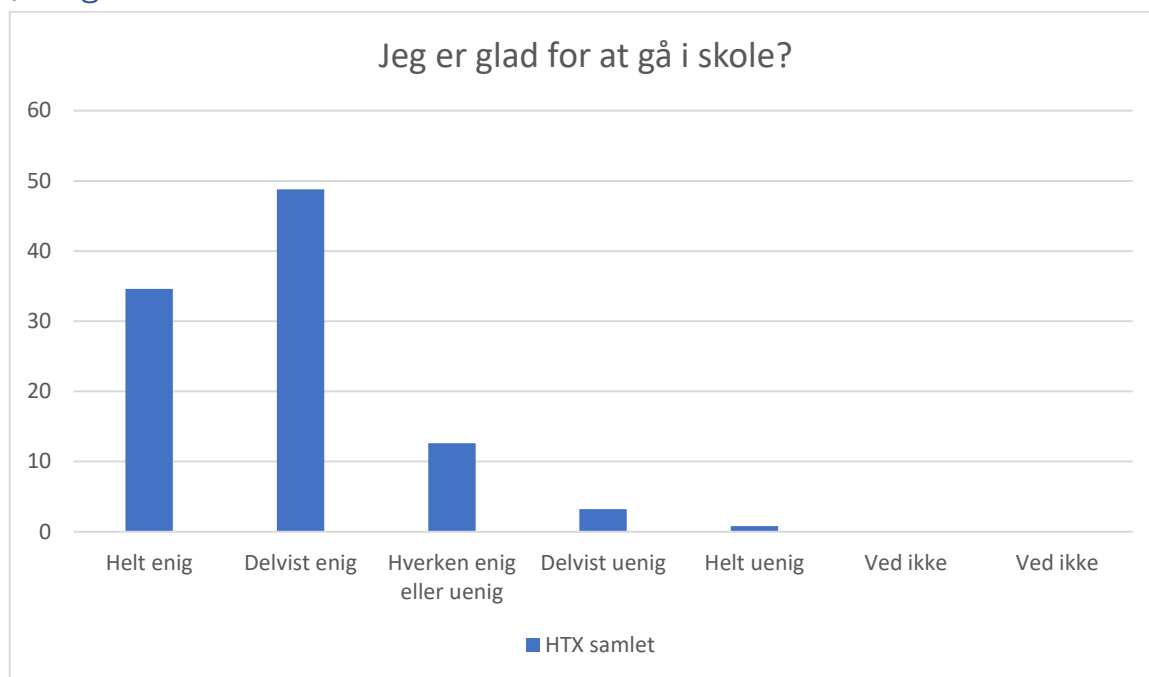

Øvrig

HTX samlet; Gennemsnit: 4,1, spredning: 0,8

Svarmulighed	HTX samlet: Antal	HTX samlet: Andel (%)
Ikke besvaret	0	-
Helt enig	129	35
Delvist enig	182	49
Hverken enig eller uenig	47	13
Delvist uenig	12	3
Helt uenig	3	1
Ved ikke	0	0
Ved ikke	0	0
Total	373	-