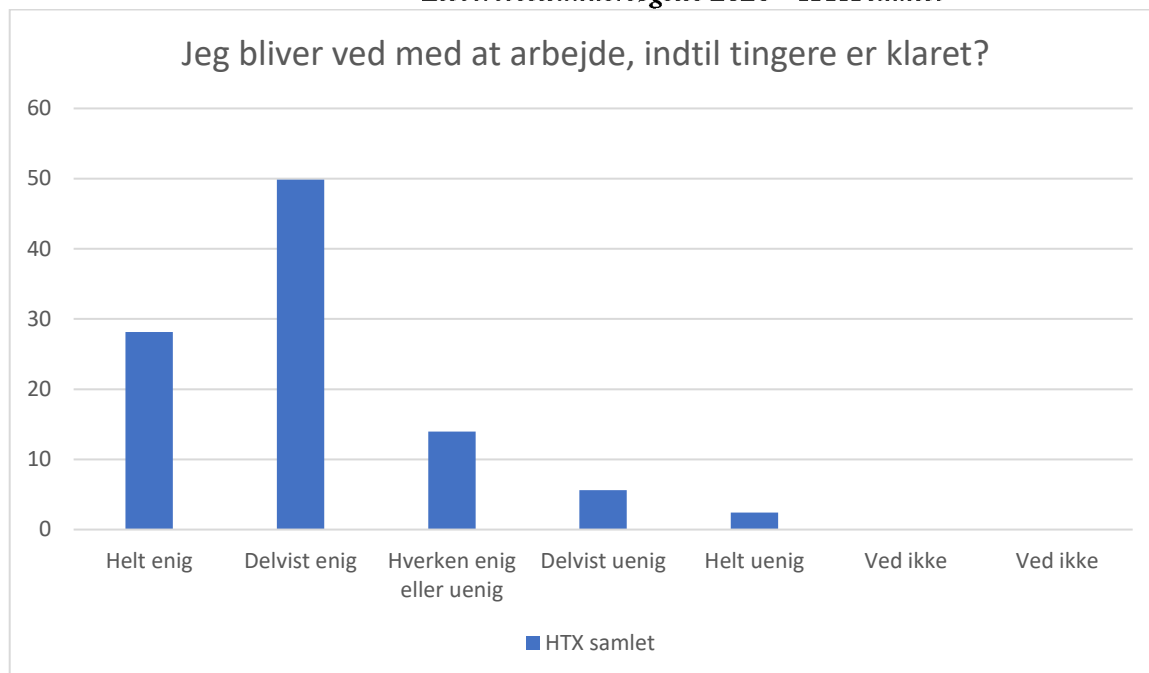

Eletrivselundersøgelse 2020 – HTX samlet

HTX samlet; Gennemsnit: 4, spredning: 0,9

Svarmulighed	HTX samlet: Antal	HTX samlet: Andel (%)
Ikke besvaret	0	-
Helt enig	105	28
Deltvist enig	186	50
Hverken enig eller uenig	52	14
Deltvist uenig	21	6
Helt uenig	9	2
Ved ikke	0	0
Ved ikke	0	0
Total	373	-