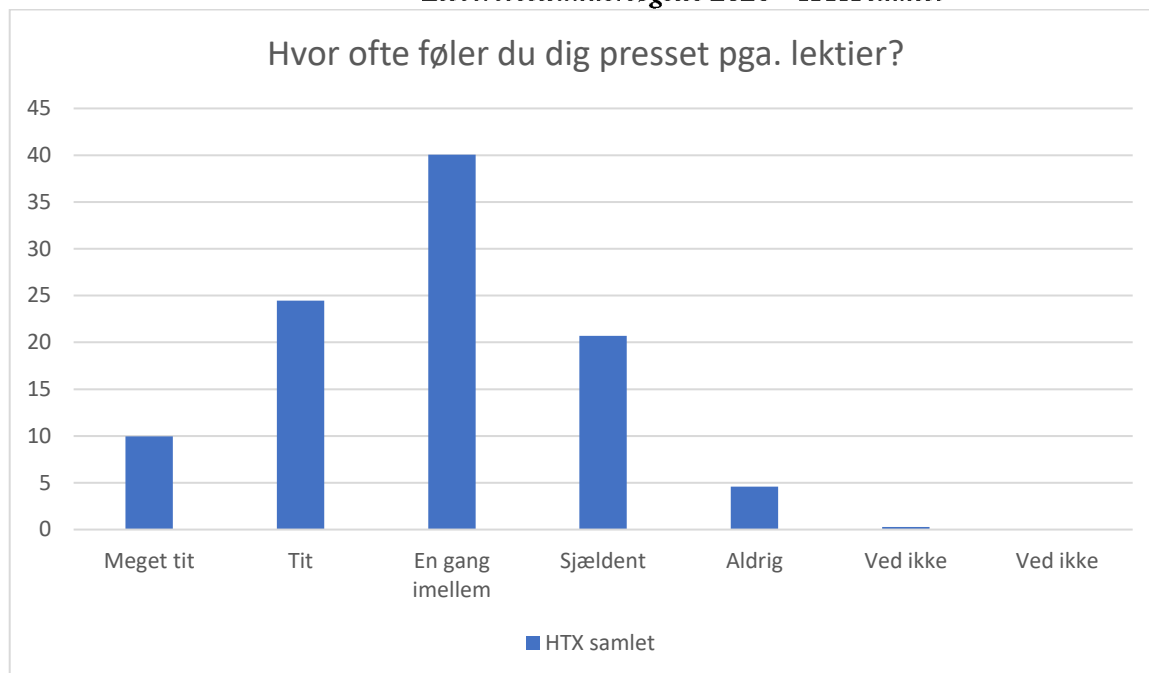

Eletrivselundersøgelse 2020 – HTX samlet

HTX samlet; Gennemsnit: 2,9, spredning: 1

Svarmulighed	HTX samlet: Antal	HTX samlet: Andel (%)
Ikke besvaret	1	-
Meget tit	37	10
Tit	91	24
En gang imellem	149	40
Sjældent	77	21
Aldrig	17	5
Ved ikke	1	0
Ved ikke	0	0
Total	372	-