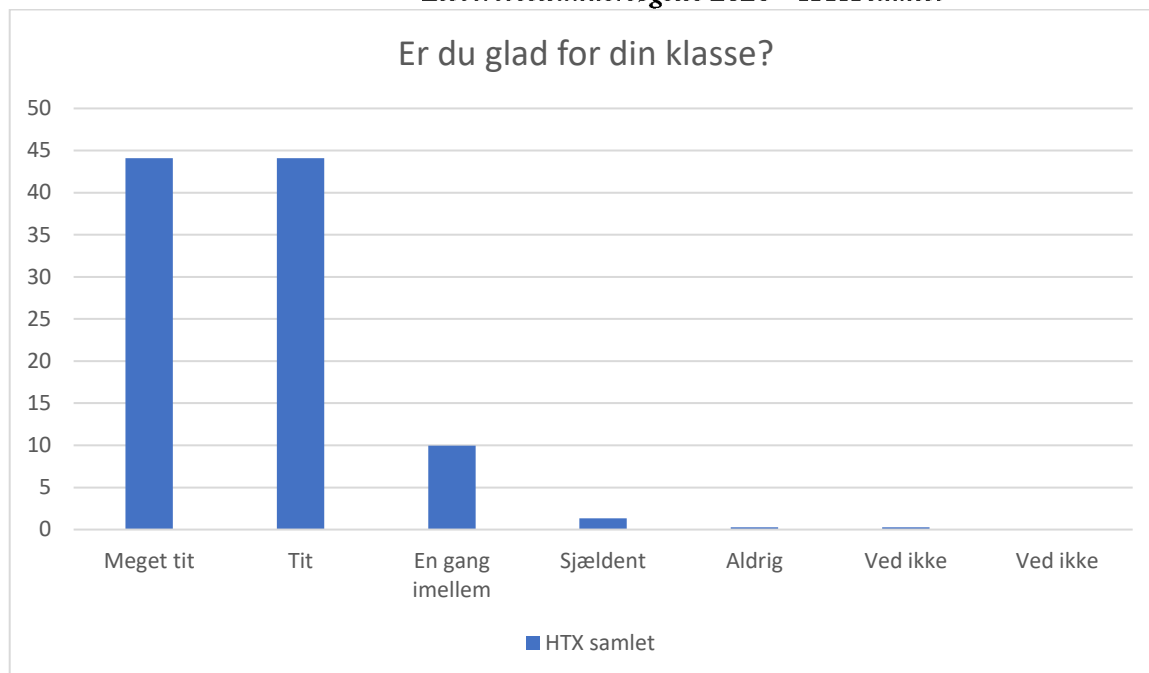

Eletrivselundersøgelse 2020 – HTX samlet

HTX samlet; Gennemsnit: 4,3, spredning: 0,7

Svarmulighed	HTX samlet: Antal	HTX samlet: Andel (%)
Ikke besvaret	1	-
Meget tit	164	44
Tit	164	44
En gang imellem	37	10
Sjældent	5	1
Aldrig	1	0
Ved ikke	1	0
Ved ikke	0	0
Total	372	-