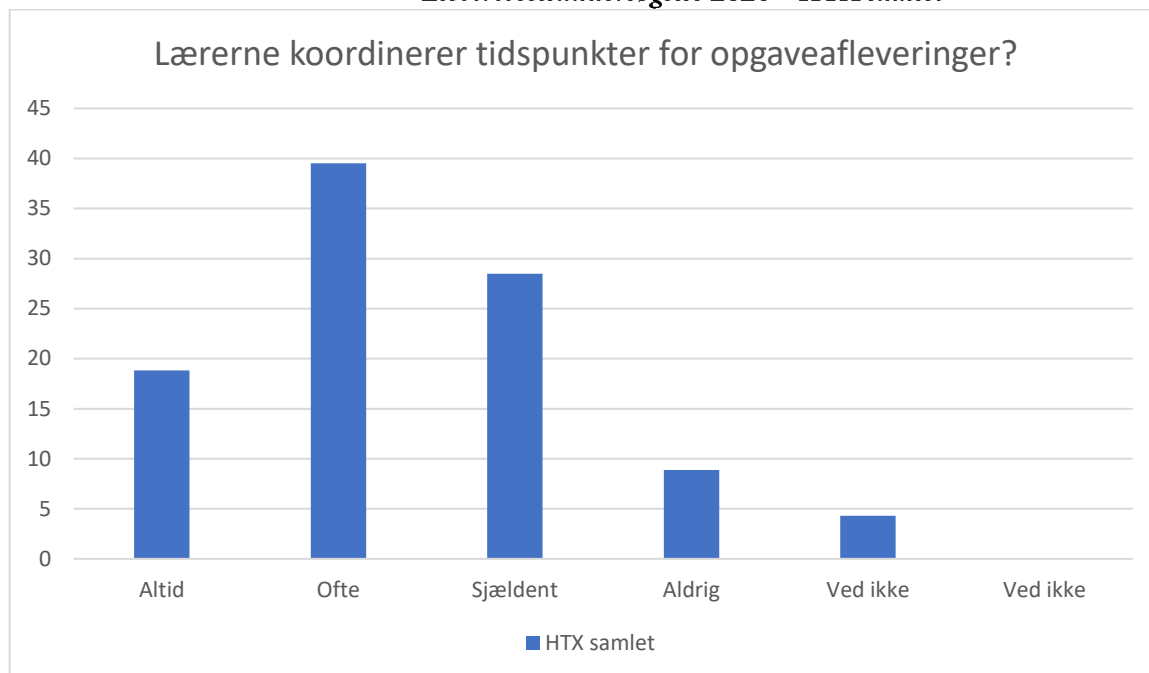

Elevertrivselsundersøgelse 2020 – HTX samlet

HTX samlet; Gennemsnit: 2,7, spredning: 0,9

Svarmulighed	HTX samlet: Antal	HTX samlet: Andel (%)
Ikke besvaret	1	-
Altid	70	19
Ofte	147	40
Sjældent	106	28
Aldrig	33	9
Ved ikke	16	4
Ved ikke	0	0
Total	372	-