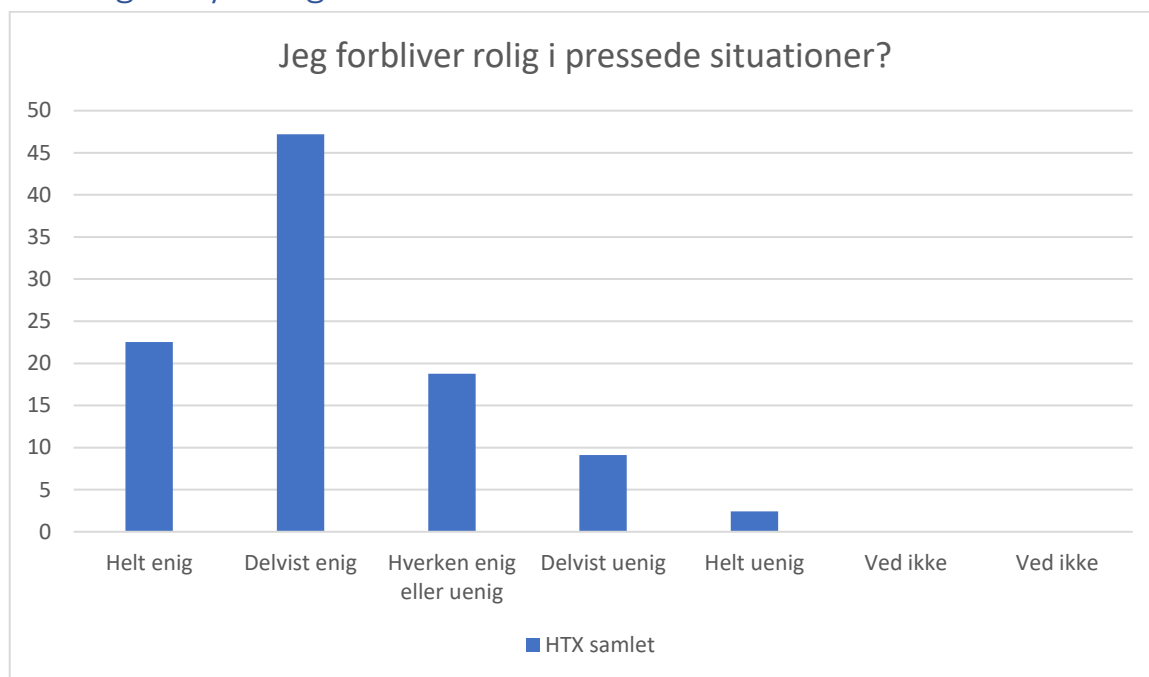

Pres og bekymringer

HTX samlet; Gennemsnit: 3,8, spredning: 1

Svarmulighed	HTX samlet: Antal	HTX samlet: Andel (%)
Ikke besvaret	0	-
Helt enig	84	23
Delvist enig	176	47
Hverken enig eller uenig	70	19
Delvist uenig	34	9
Helt uenig	9	2
Ved ikke	0	0
Ved ikke	0	0
Total	373	-