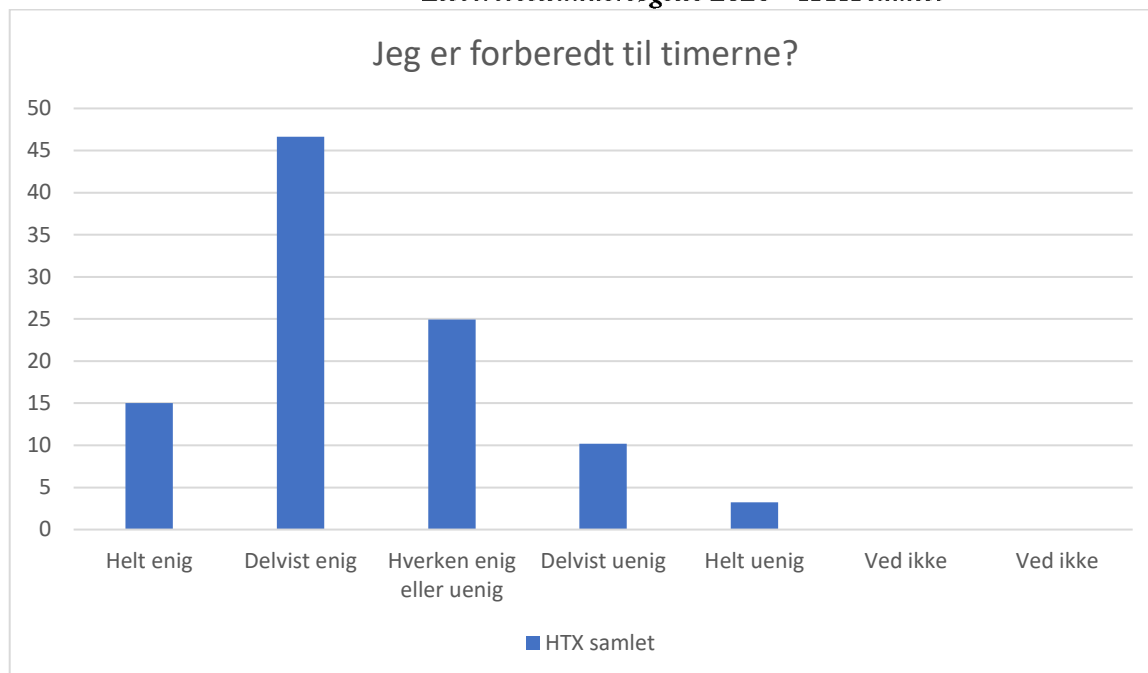

Elevertrivselsundersøgelse 2020 – HTX samlet

HTX samlet; Gennemsnit: 3,6, spredning: 1

Svarmulighed	HTX samlet: Antal	HTX samlet: Andel (%)
Ikke besvaret	0	-
Helt enig	56	15
Deltvist enig	174	47
Hverken enig eller uenig	93	25
Deltvist uenig	38	10
Helt uenig	12	3
Ved ikke	0	0
Ved ikke	0	0
Total	373	-