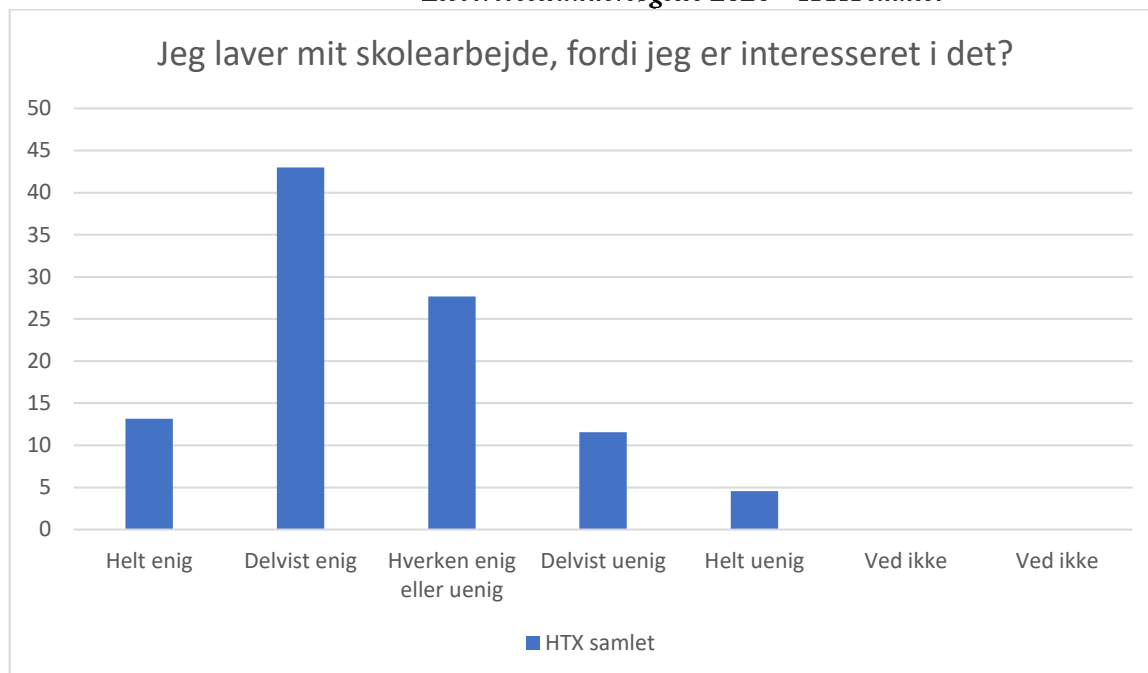

Elevertrivselsundersøgelse 2020 – HTX samlet

HTX samlet; Gennemsnit: 3,5, spredning: 1

Svarmulighed	HTX samlet: Antal	HTX samlet: Andel (%)
Ikke besvaret	1	-
Helt enig	49	13
Delvist enig	160	43
Hverken enig eller uenig	103	28
Delvist uenig	43	12
Helt uenig	17	5
Ved ikke	0	0
Ved ikke	0	0
Total	372	-