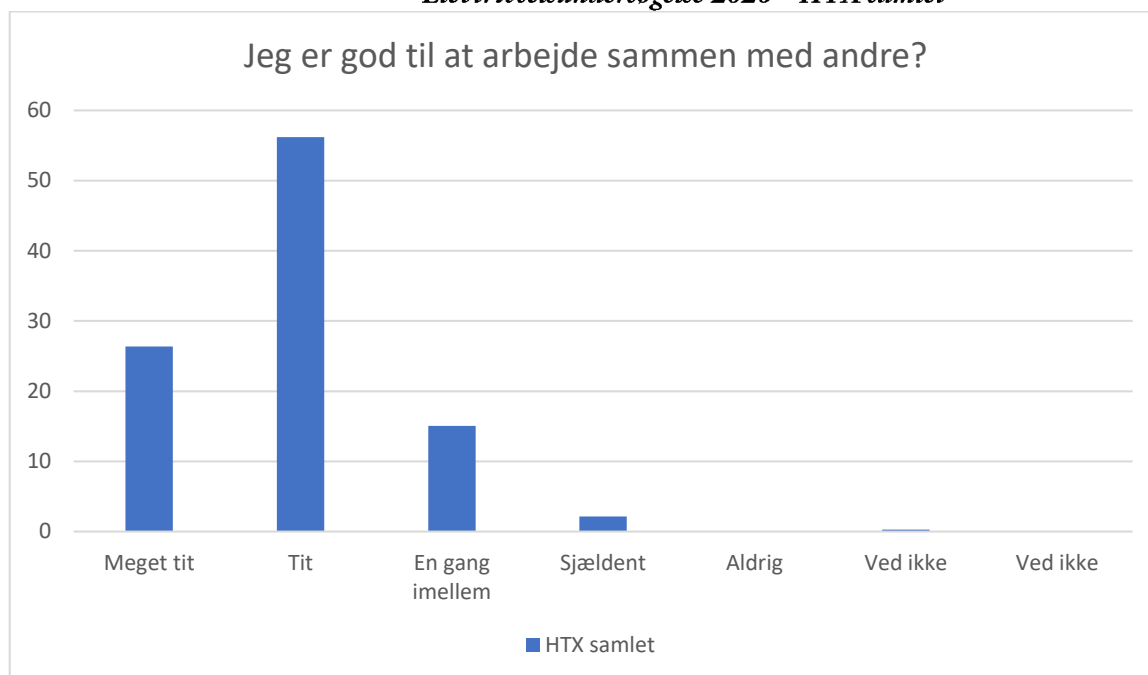

Eletrivselundersøgelse 2020 – HTX samlet

HTX samlet; Gennemsnit: 4,1, spredning: 0,7

Svarmulighed	HTX samlet: Antal	HTX samlet: Andel (%)
Ikke besvaret	1	-
Meget tit	98	26
Tit	209	56
En gang imellem	56	15
Sjældent	8	2
Aldrig	0	0
Ved ikke	1	0
Ved ikke	0	0
Total	372	-