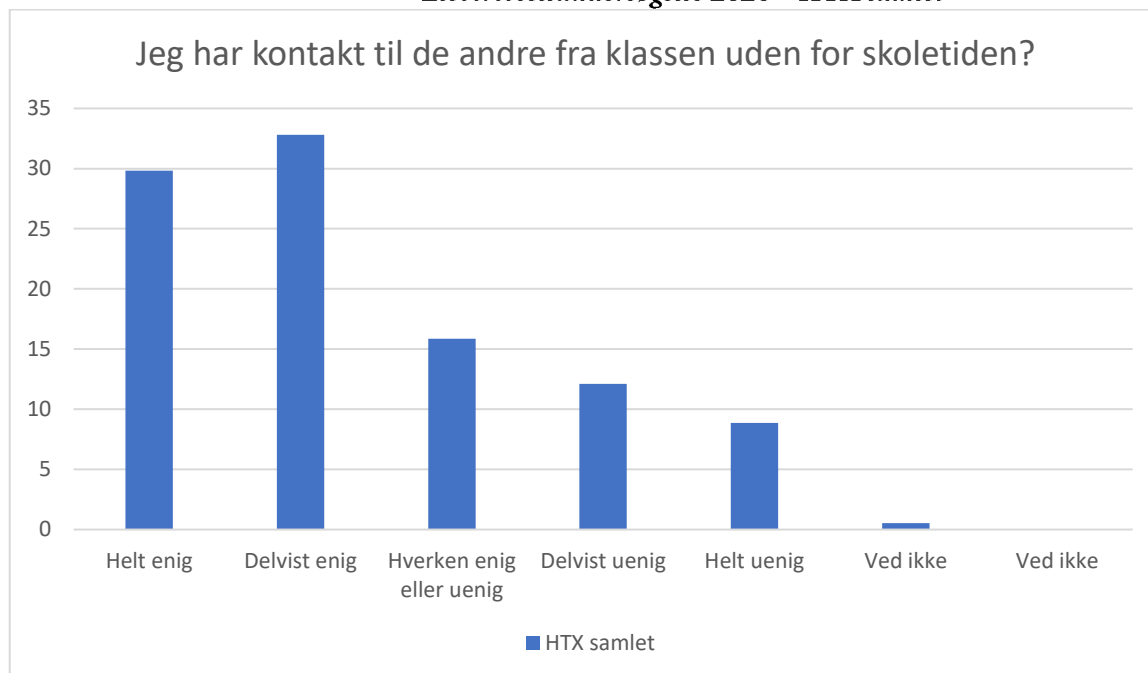

Elevertrivselsundersøgelse 2020 – HTX samlet

HTX samlet; Gennemsnit: 3,6, spredning: 1,3

Svarmulighed	HTX samlet: Antal	HTX samlet: Andel (%)
Ikke besvaret	1	-
Helt enig	111	30
Delvist enig	122	33
Hverken enig eller uenig	59	16
Delvist uenig	45	12
Helt uenig	33	9
Ved ikke	2	1
Ved ikke	0	0
Total	372	-