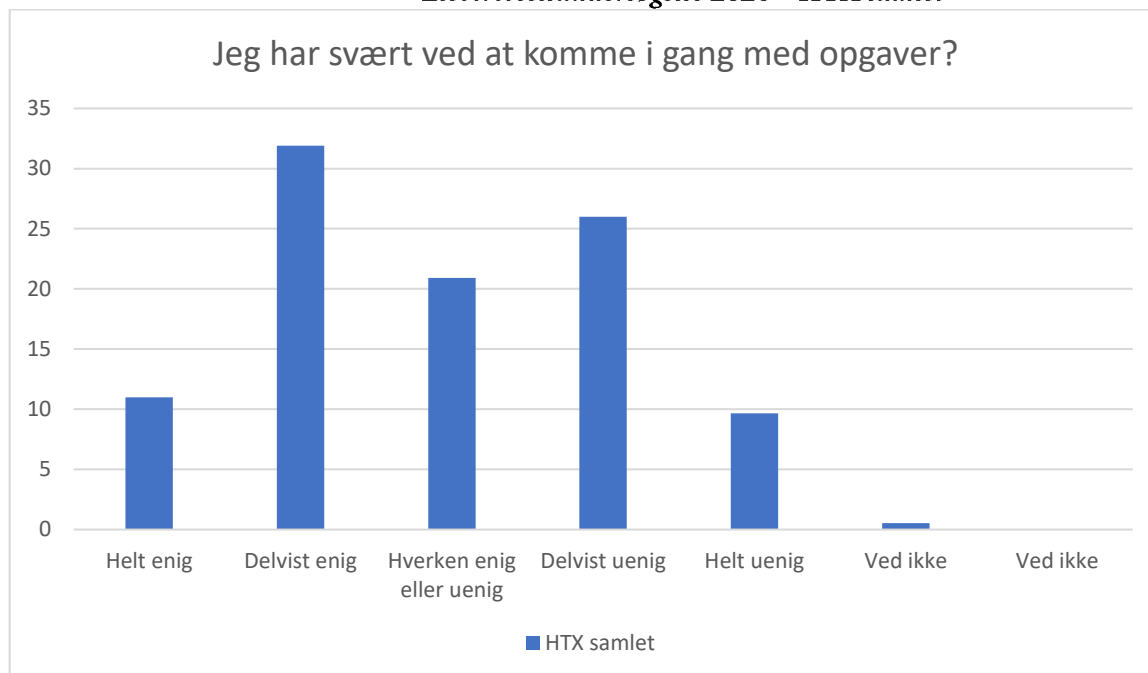

Eletrivselundersøgelse 2020 – HTX samlet

HTX samlet; Gennemsnit: 2,9, spredning: 1,2

Svarmulighed	HTX samlet: Antal	HTX samlet: Andel (%)
Ikke besvaret	0	-
Helt enig	41	11
Delvist enig	119	32
Hverken enig eller uenig	78	21
Delvist uenig	97	26
Helt uenig	36	10
Ved ikke	2	1
Ved ikke	0	0
Total	373	-