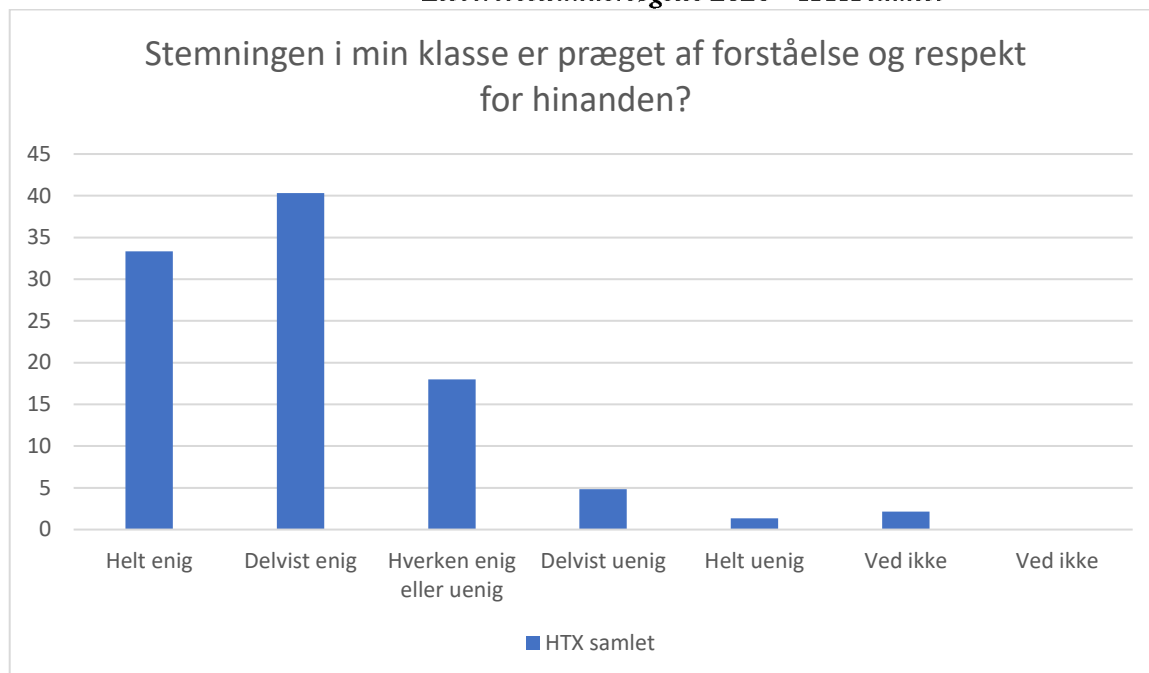

Elevertrivselsundersøgelse 2020 – HTX samlet

HTX samlet; Gennemsnit: 4, spredning: 0,9

Svarmulighed	HTX samlet: Antal	HTX samlet: Andel (%)
Ikke besvaret	1	-
Helt enig	124	33
Delvist enig	150	40
Hverken enig eller uenig	67	18
Delvist uenig	18	5
Helt uenig	5	1
Ved ikke	8	2
Ved ikke	0	0
Total	372	-