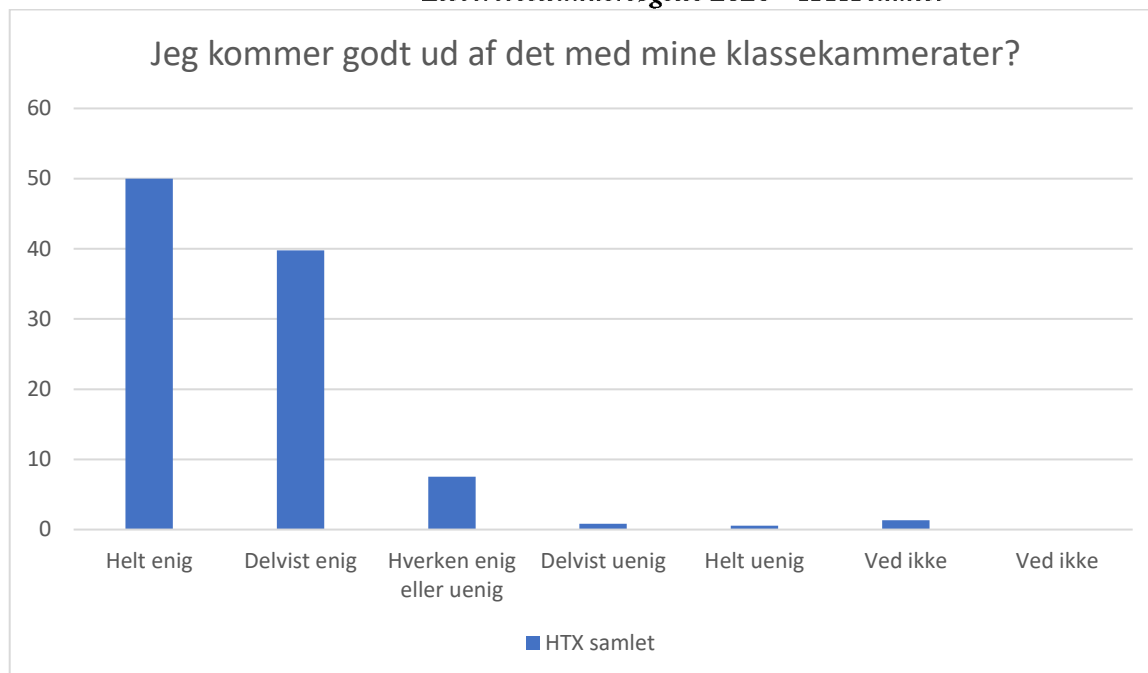

Elevertrivselsundersøgelse 2020 – HTX samlet

HTX samlet; Gennemsnit: 4,4, spredning: 0,7

Svarmulighed	HTX samlet: Antal	HTX samlet: Andel (%)
Ikke besvaret	1	-
Helt enig	186	50
Delvist enig	148	40
Hverken enig eller uenig	28	8
Delvist uenig	3	1
Helt uenig	2	1
Ved ikke	5	1
Ved ikke	0	0
Total	372	-