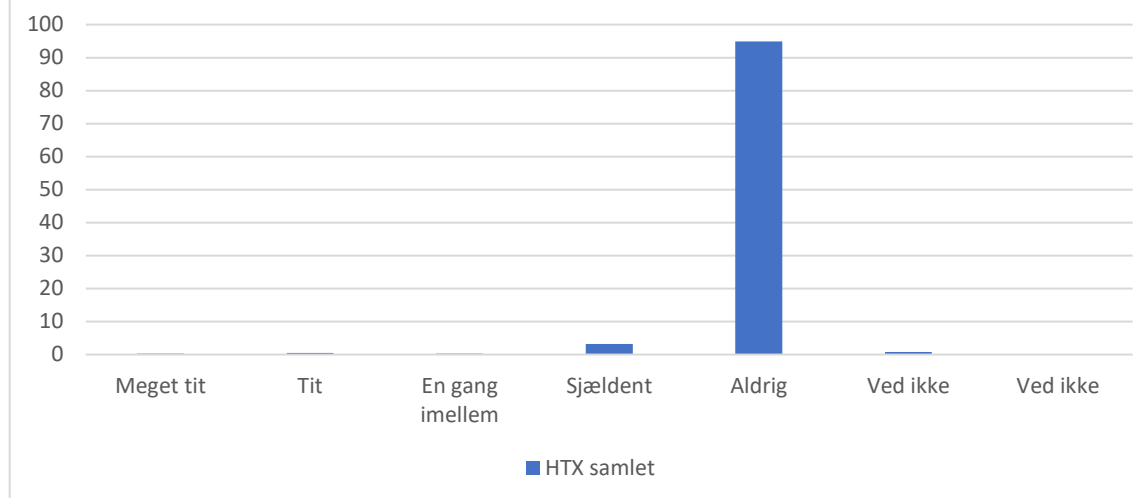

Elevertrivselsundersøgelse 2020 – HTX samlet

I hvilket omfang er du det seneste år blevet udsat for følgende af de andre elever eller ansatte på skolen? Digital mobning?

HTX samlet; Gennemsnit: 4,9, spredning: 0,4

Svarmulighed	HTX samlet: Antal	HTX samlet: Andel (%)
Ikke besvaret	1	-
Meget tit	1	0
Tit	2	1
En gang imellem	1	0
Sjældent	12	3
Aldrig	353	95
Ved ikke	3	1
Ved ikke	0	0
Total	372	-