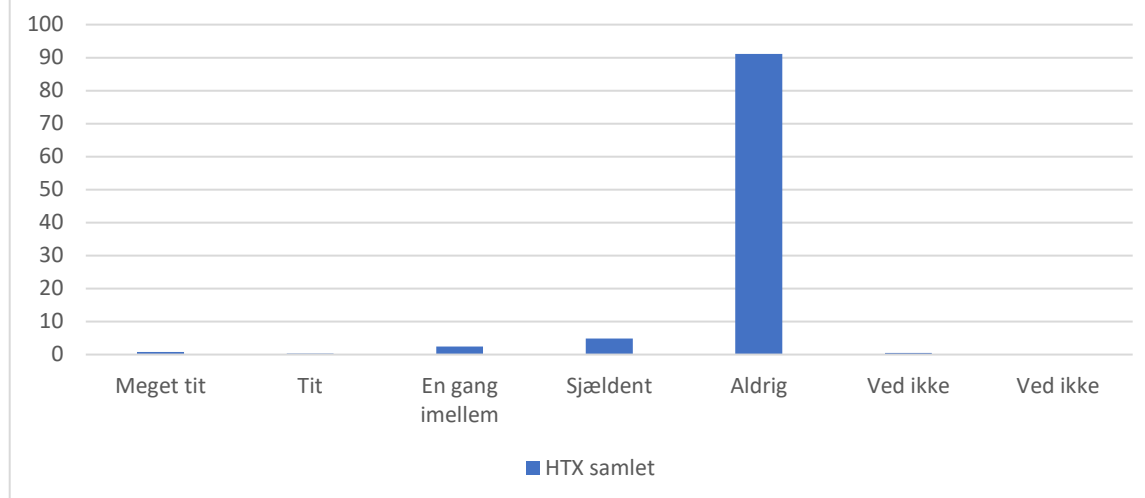

Elevertrivselsundersøgelse 2020 – HTX samlet

I hvilket omfang er du det seneste år blevet udsat for følgende af de andre elever eller ansatte på skolen? Blevet udsat for uønsket seksuel opmærksomhed?

HTX samlet; Gennemsnit: 4,9, spredning: 0,5

Svarmulighed	HTX samlet: Antal	HTX samlet: Andel (%)
Ikke besvaret	1	-
Meget tit	3	1
Tit	1	0
En gang imellem	9	2
Sjældent	18	5
Aldrig	339	91
Ved ikke	2	1
Ved ikke	0	0
Total	372	-