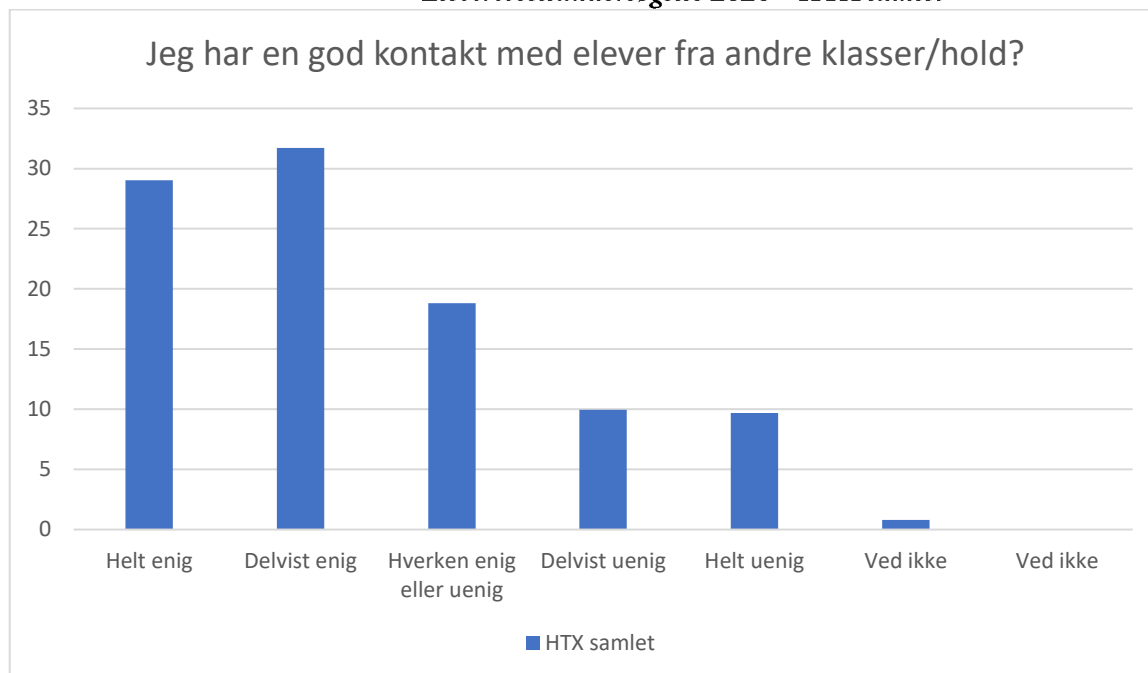

Elevertrivselsundersøgelse 2020 – HTX samlet

HTX samlet; Gennemsnit: 3,6, spredning: 1,3

Svarmulighed	HTX samlet: Antal	HTX samlet: Andel (%)
Ikke besvaret	1	-
Helt enig	108	29
Delvist enig	118	32
Hverken enig eller uenig	70	19
Delvist uenig	37	10
Helt uenig	36	10
Ved ikke	3	1
Ved ikke	0	0
Total	372	-