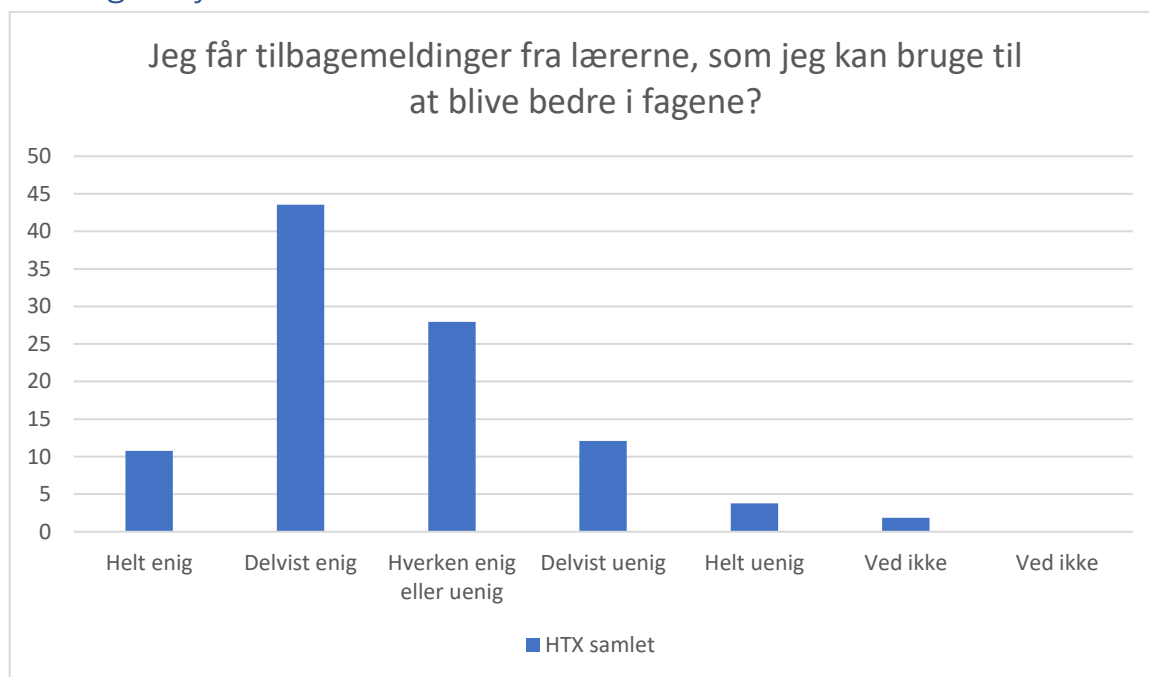

Læringsmiljø

HTX samlet; Gennemsnit: 3,5, spredning: 1

Svarmulighed	HTX samlet: Antal	HTX samlet: Andel (%)
Ikke besvaret	1	-
Helt enig	40	11
Delvist enig	162	44
Hverken enig eller uenig	104	28
Delvist uenig	45	12
Helt uenig	14	4
Ved ikke	7	2
Ved ikke	0	0
Total	372	-