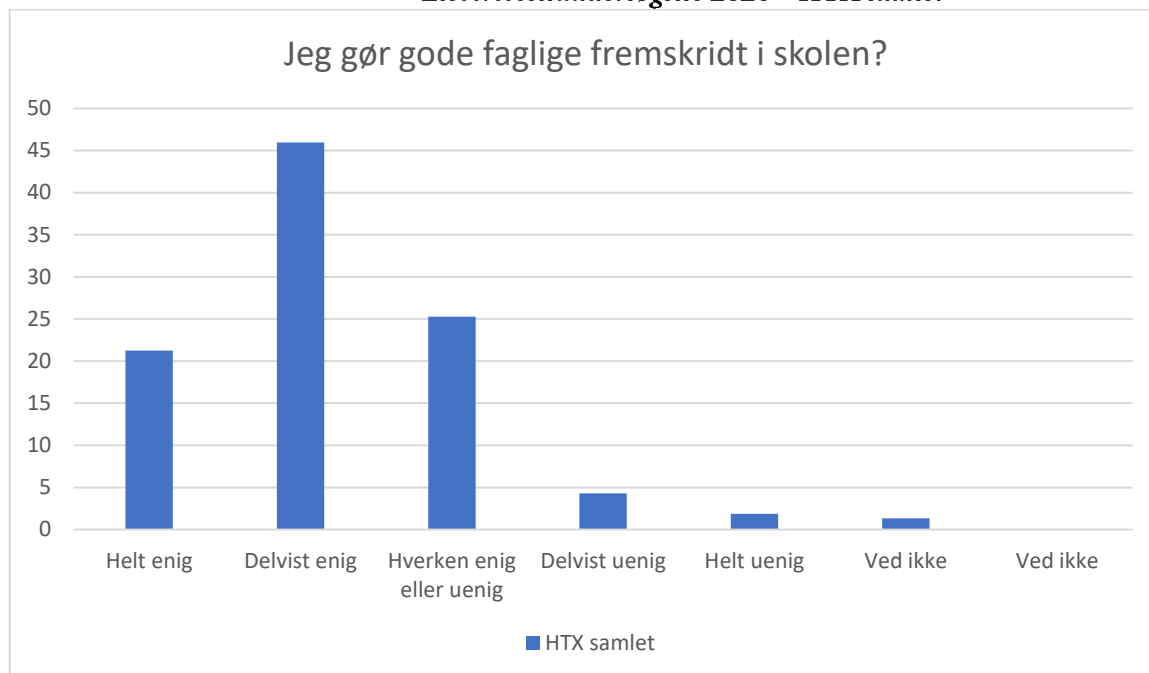

Elevertrivselsundersøgelse 2020 – HTX samlet

HTX samlet; Gennemsnit: 3,8, spredning: 0,9

Svarmulighed	HTX samlet: Antal	HTX samlet: Andel (%)
Ikke besvaret	1	-
Helt enig	79	21
Delvist enig	171	46
Hverken enig eller uenig	94	25
Delvist uenig	16	4
Helt uenig	7	2
Ved ikke	5	1
Ved ikke	0	0
Total	372	-