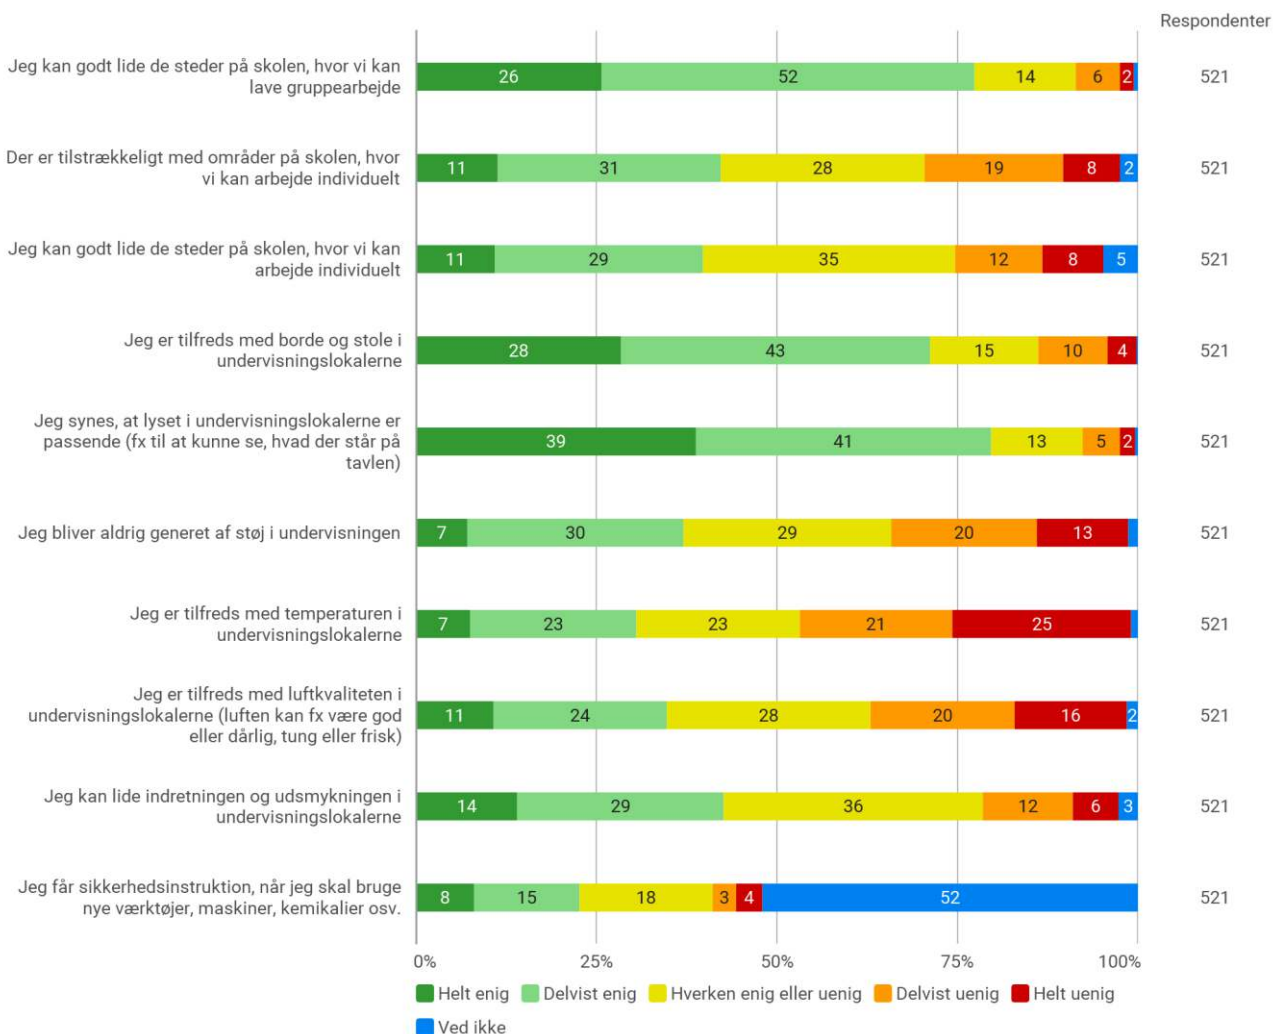

UCH-HHX, Undervisningsmiljøvurdering 2022

Hvad er dit køn?

Undervisningsmiljø - undervisningslokaler

Skolens udearealer

Hvad er vigtigt for dig ved skolens udearealer?

Hvor meget bruger du skolens udearealer

Undervisningsmiljø - fællesarealer og hygiejne