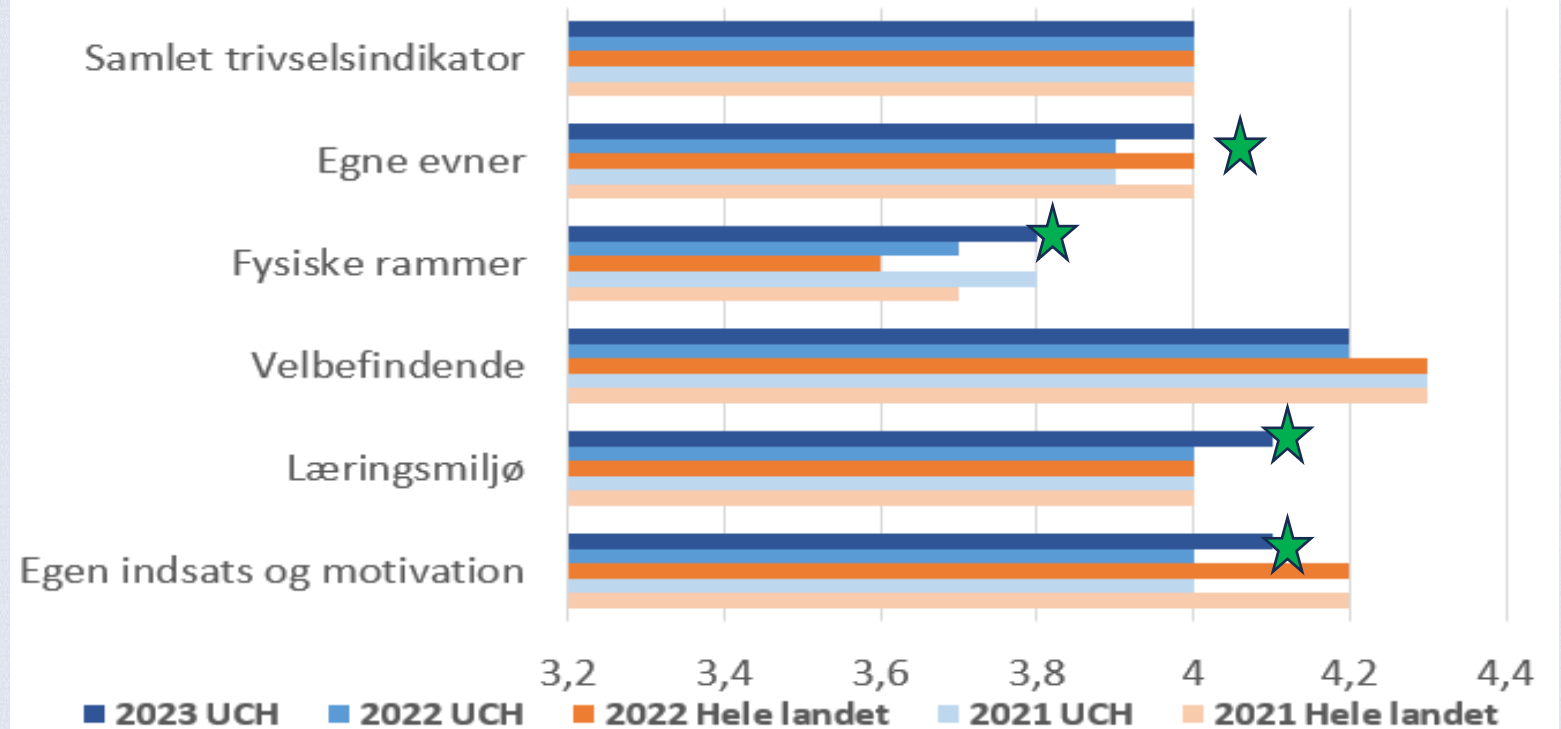

Udvikling i de enkelte trivsels- indikatorer 2021-23

Trivselsindikatorer 2021-2023, UCH og hele landet

Trivselsindikator	2021		2022		2023
	Hele landet	UCH	Hele landet	UCH	UCH
Egen indsats og motivation	4,2	4	4,2	4	4,1
Læringsmiljø	4	4	4	4	4,1
Velbefindende	4,3	4,3	4,3	4,2	4,2
Fysiske rammer	3,7	3,8	3,6	3,7	3,8
Egne evner	4	3,9	4	3,9	4
Samlet trivselsindikator	4	4	4	4	4