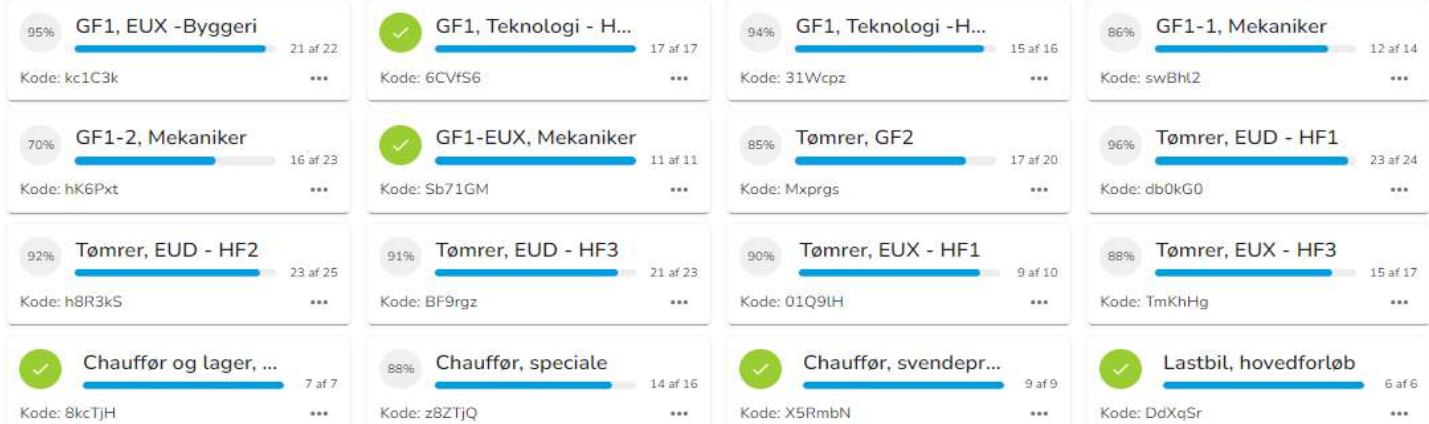

## Svaroverblik

TILFØJ KLASSE/HOLD

93% Uddannelsescenter Holstebro, HTX og EUD/EUX Teknisk (661414)

534 af 574

### Klasser/hold

## Svaroverblik

TILFØJ KLASSE/HOLD

90% Uddannelsescenter Holstebro, HHX/HTX og EUD/EUX Business (661402)

128 af 142