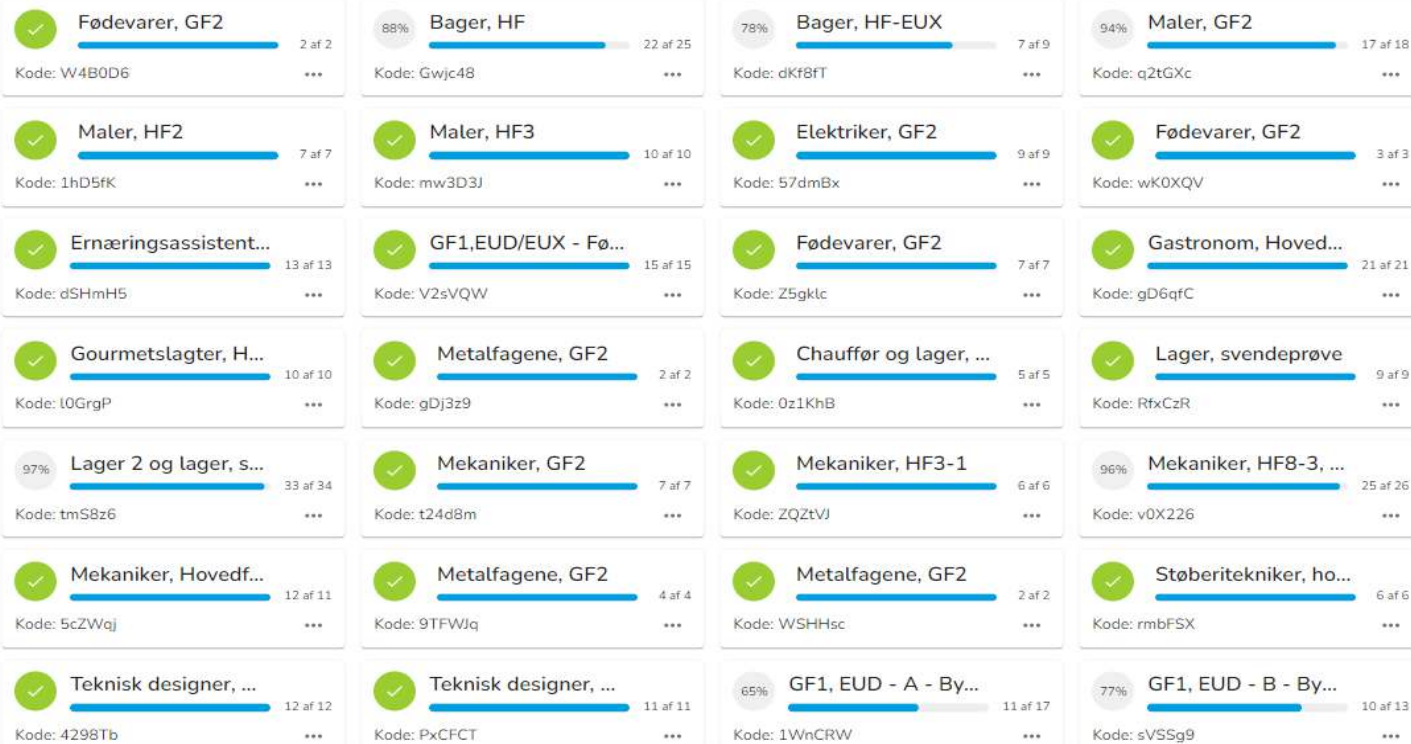

Svarprocenter 2023

EUD/EUX Business: 90%

EUD/EUX Teknisk: 93%

Svaroverblik

TILFØJ KLASSE/HOLD

93% Uddannelsescenter Holstebro, HTX og EUD/EUX Teknisk (661414)

534 af 574

Klasser/hold