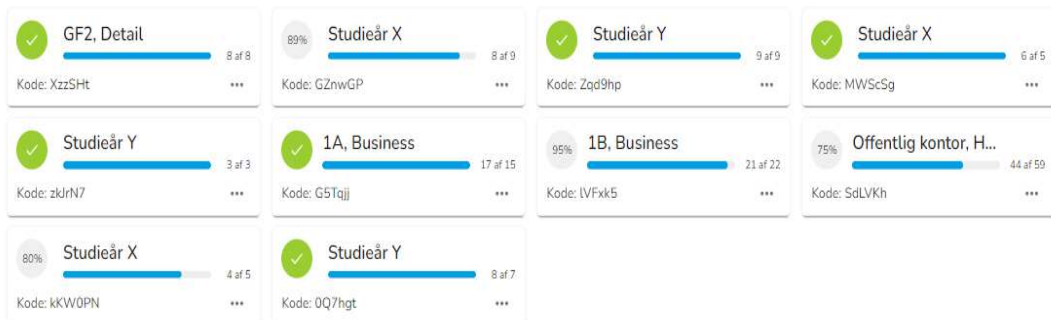

Klasser/hold